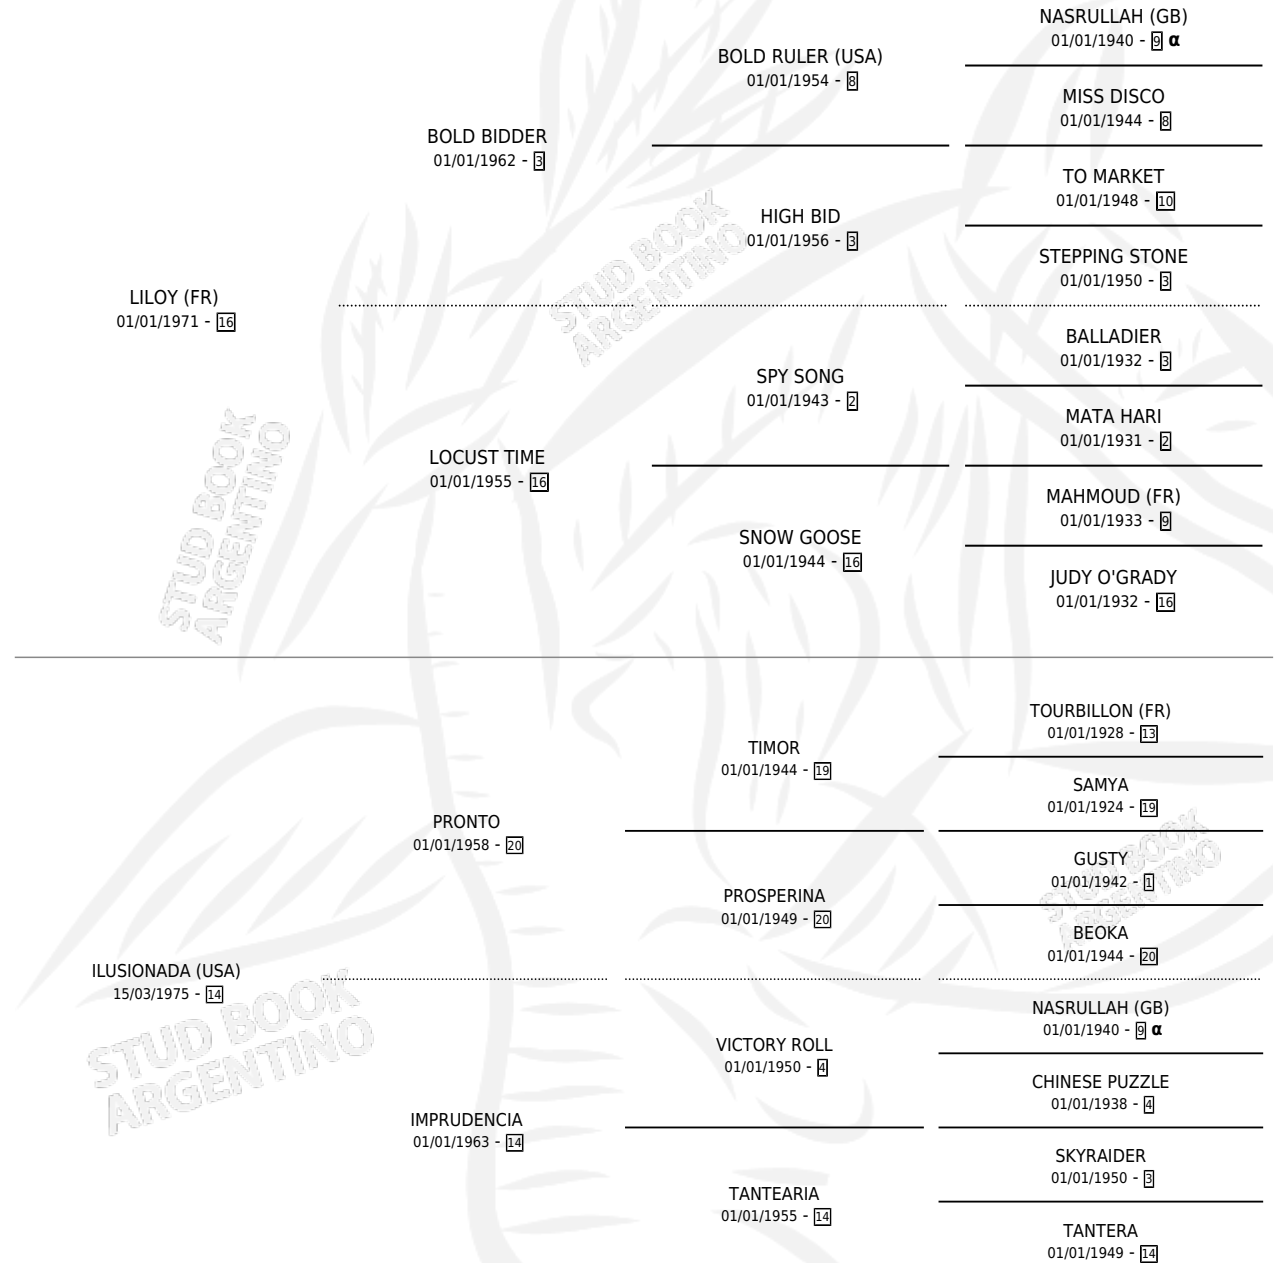

INSENSATA

por LILOY (FR) y ILUSIONADA (USA) por PRONTO

Argentina · Hembra · Zaino · SP · 27/07/1982
Familia 14-f · Volumen 31

ESTADO

TIPIFICACIÓN SANGUÍNEA	X
TIPIFICACIÓN POR ADN	X
PASAPORTE	X
IDENTIFICACIÓN POR MICROCHIP	X
REPRODUCTOR	X

Lugar de nacimiento: Campo particular

Criador: Sin dato

PEDIGREE

INBREEDING : α

EXPORTACIÓN / IMPORTACIÓN

FECHA	MOVIMIENTO	PAÍS
01/06/1986	EXPORTADO	SUDAFRICA

~

CAMPAÑA

Solo carreras oficiales de Argentina

POR EDAD

EDAD	CC	1°	2°	3°	4°	5°	NP	CLC	CLG	CLCG1	CLGG1	IMPORTE	GANANCIA / CC
2 AÑOS	1	1	0	0	0	0	0	0	0	0	0	\$0	\$0
3 AÑOS	1	1	0	0	0	0	0	0	0	0	0	\$0	\$0
TOTALES	2	2	0	0	0	0	0	0	0	0	0	\$0	\$0
%		100%	0.0%	0.0%	0.0%	0.0%	0.0%	0.0%	0.0%	0.0%	0.0%		