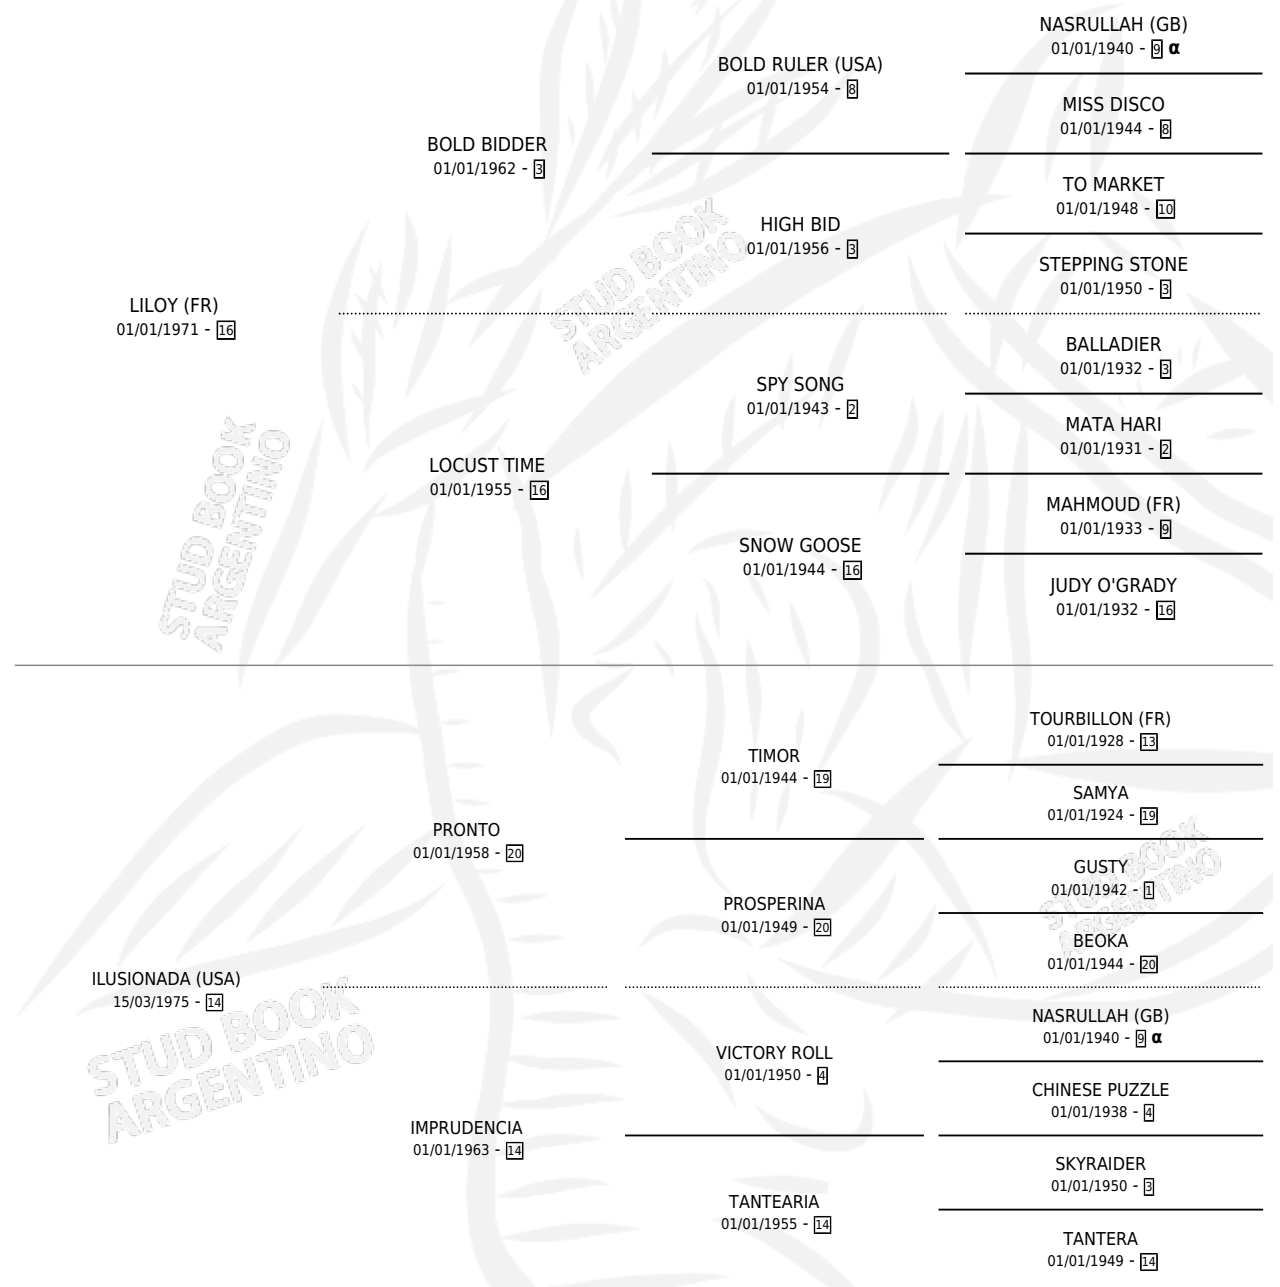

INSENSATA

por LILOY (FR) y ILUSIONADA (USA) por PRONTO

Argentina · Hembra · Zaino · SP · 27/07/1982
Familia 14-f · Volumen 31

ESTADO

TIPIFICACIÓN SANGUÍNEA	X
TIPIFICACIÓN POR ADN	X
PASAPORTE	X
IDENTIFICACIÓN POR MICROCHIP	X
REPRODUCTOR	X

Lugar de nacimiento: Campo particular

Criador: Sin dato

PEDIGREE

INBREEDING : α

EXPORTACIÓN / IMPORTACIÓN

FECHA	MOVIMIENTO	PAÍS
01/06/1986	EXPORTADO	SUDAFRICA

~

CAMPAÑA

Solo carreras oficiales de Argentina

POR EDAD

EDAD	CC	1°	2°	3°	4°	5°	NP	CLC	CLG	CLCG1	CLGG1	IMPORTE	GANANCIA / CC
2 AÑOS	1	1	0	0	0	0	0	0	0	0	0	\$0	\$0
3 AÑOS	1	1	0	0	0	0	0	0	0	0	0	\$0	\$0
TOTALES	2	2	0	0	0	0	0	0	0	0	0	\$0	\$0
%		100%	0.0%	0.0%	0.0%	0.0%	0.0%	0.0%	0.0%	0.0%	0.0%		