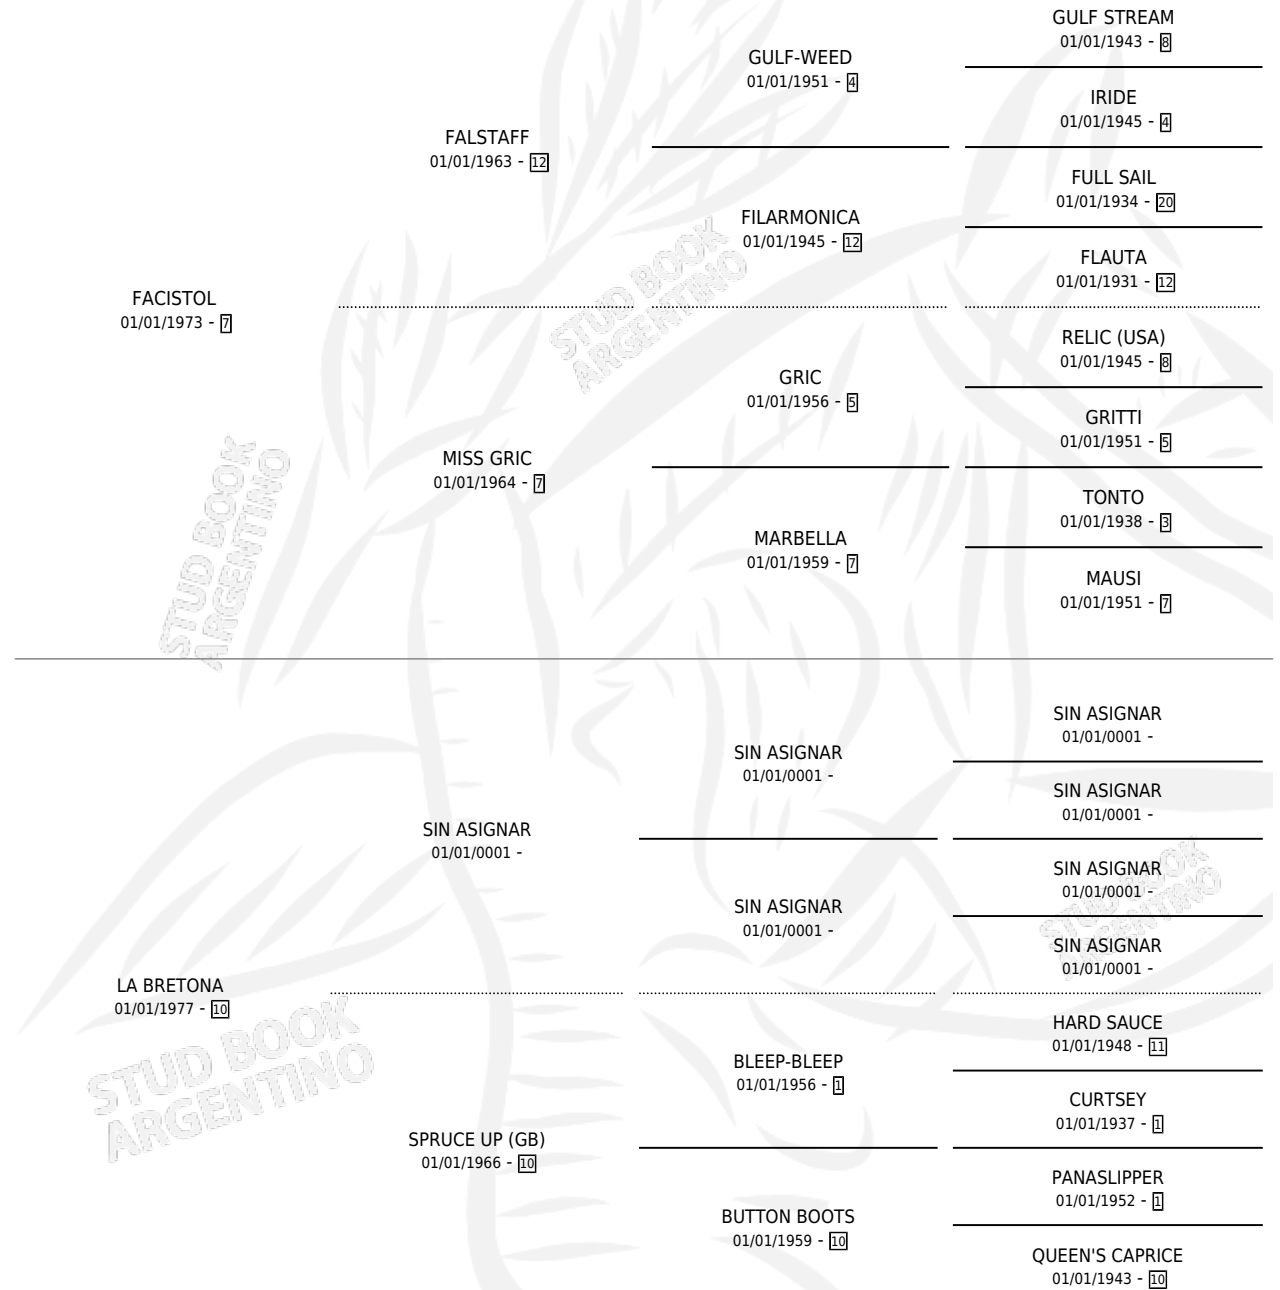

FAC-TONA

por FACISTOL y LA BRETONA por SIN ASIGNAR

Argentina · Hembra · Tordillo · SP · 10/08/1982
Familia 10-b · Volumen 31

ESTADO

TIPIFICACIÓN SANGUÍNEA	X
TIPIFICACIÓN POR ADN	X
PASAPORTE	X
IDENTIFICACIÓN POR MICROCHIP	X
REPRODUCTOR	✓

Lugar de nacimiento: Campo particular

Criador: Sin dato

PEDIGREE

CAMPAÑA

Solo carreras oficiales de Argentina

POR EDAD

EDAD	CC	1°	2°	3°	4°	5°	NP	CLC	CLG	CLCG1	CLGG1	IMPORTE	GANANCIA / CC
4 AÑOS	1	1	0	0	0	0	0	0	0	0	0	\$0	\$0
TOTALES	1	1	0	0	0	0	0	0	0	0	0	\$0	\$0
%		100%	0.0%	0.0%	0.0%	0.0%	0.0%	0.0%	0.0%	0.0%	0.0%		