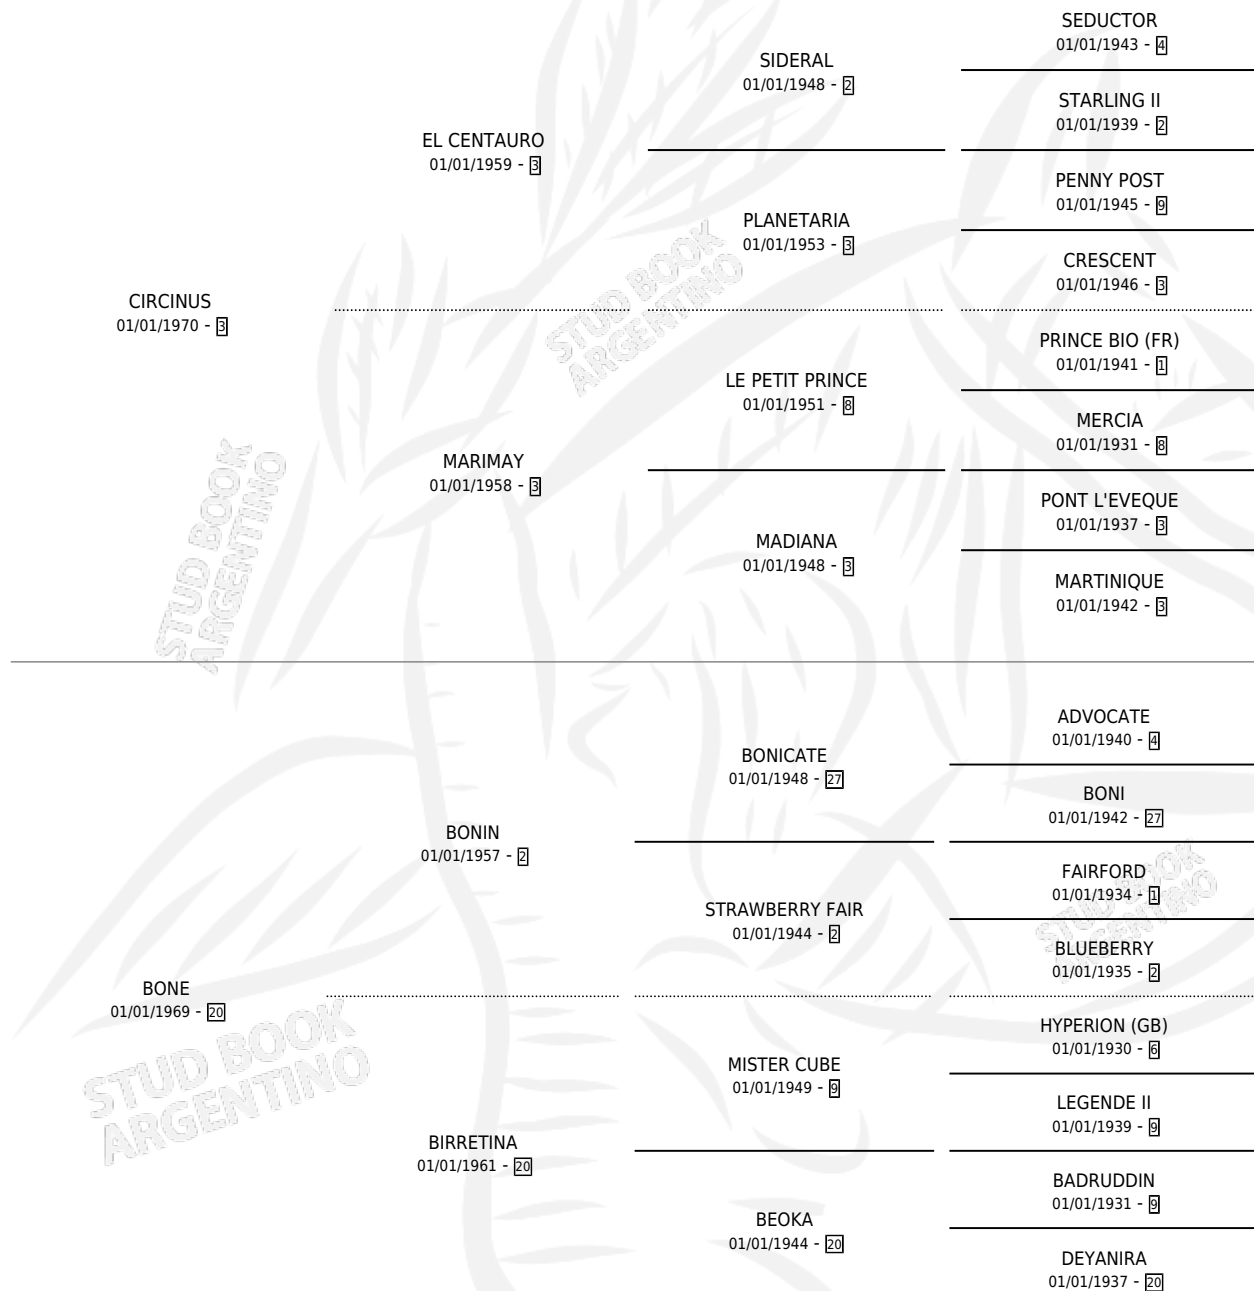

BORRACHITO

por CIRCINUS y BONE por BONIN

Argentina · Macho · No Consigna · SP · 01/01/1982
Familia 20 · Volumen 31

ESTADO

TIPIFICACIÓN SANGUÍNEA	X
TIPIFICACIÓN POR ADN	X
PASAPORTE	X
IDENTIFICACIÓN POR MICROCHIP	X
REPRODUCTOR	X

Lugar de nacimiento: Campo particular

Criador: Rodriguez Mario Hector

PEDIGREE