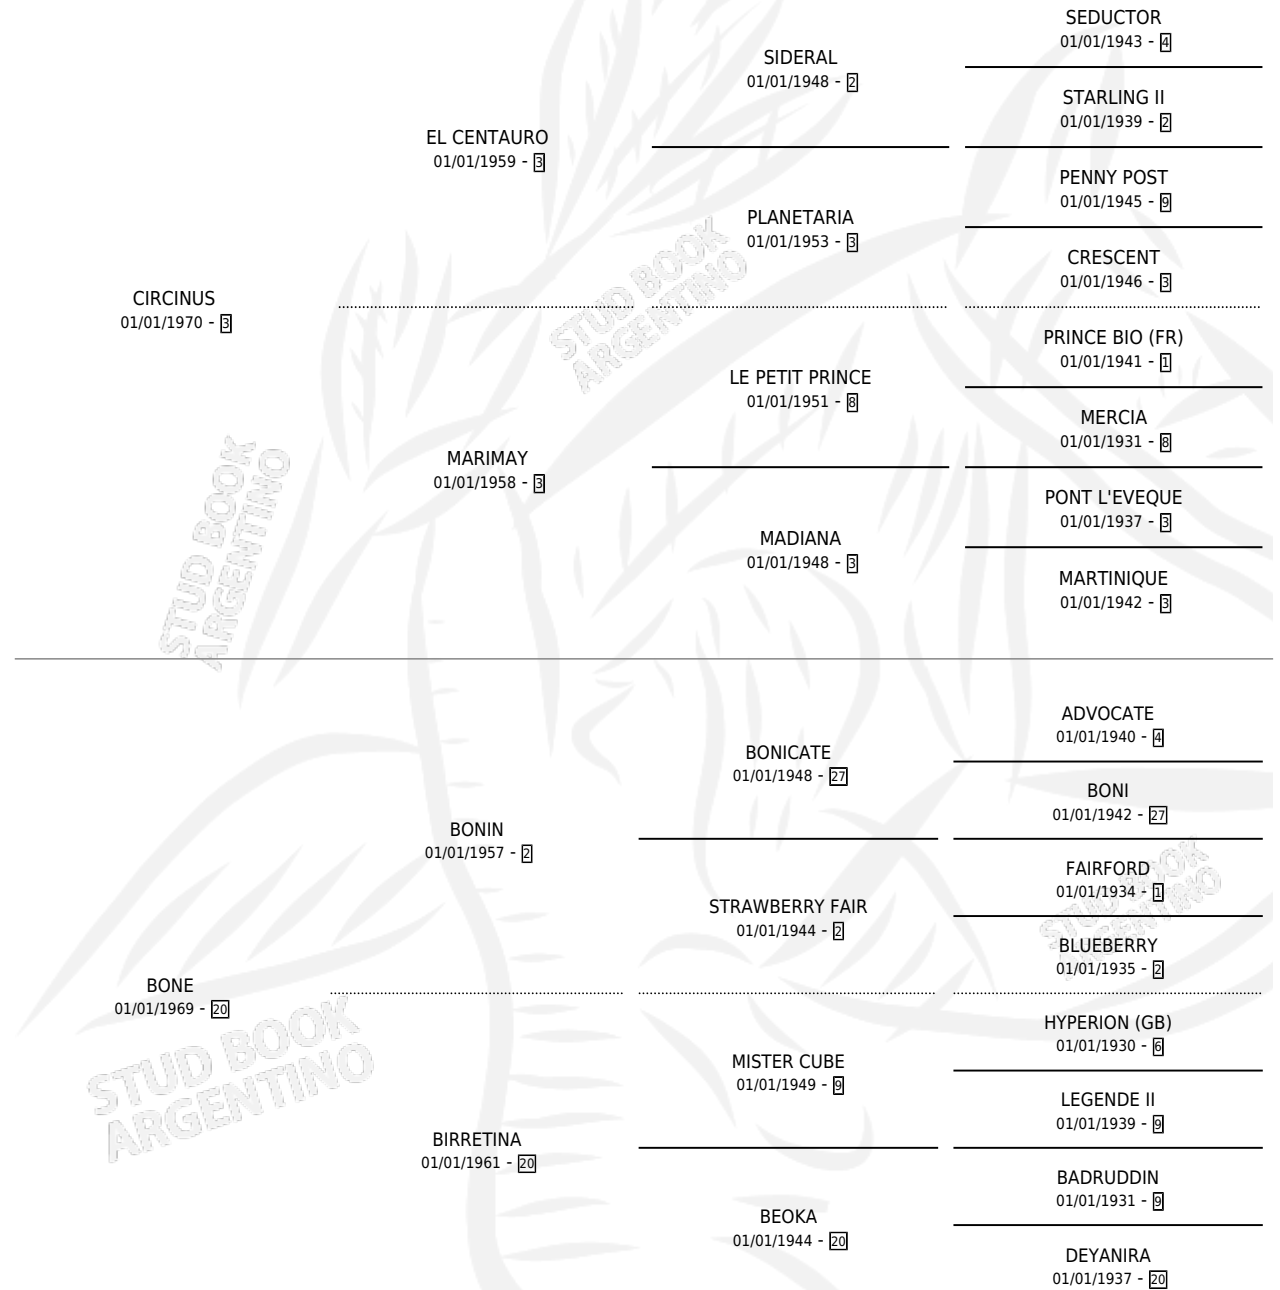

BORRACHITO

por CIRCINUS y BONE por BONIN

Argentina · Macho · No Consigna · SP · 01/01/1982
Familia 20 · Volumen 31

ESTADO

TIPIFICACIÓN SANGUÍNEA	X
TIPIFICACIÓN POR ADN	X
PASAPORTE	X
IDENTIFICACIÓN POR MICROCHIP	X
REPRODUCTOR	X

Lugar de nacimiento: Campo particular

Criador: Rodriguez Mario Hector

PEDIGREE

~

CAMPAÑA

Solo carreras oficiales de Argentina

POR EDAD

EDAD	CC	1°	2°	3°	4°	5°	NP	CLC	CLG	CLCG1	CLGG1	IMPORTE	GANANCIA / CC
3 AÑOS	2	2	0	0	0	0	0	0	0	0	0	\$0	\$0
4 AÑOS	5	1	2	1	1	0	0	4	0	0	0	\$1,320	\$264
5 AÑOS	2	0	0	1	0	1	0	0	0	0	0	\$0	\$0
6 AÑOS	4	2	0	0	1	1	0	0	0	0	0	\$0	\$0
7 AÑOS	1	0	0	0	0	1	0	0	0	0	0	\$0	\$0
TOTALES	14	5	2	2	2	3	0	4	0	0	0	\$1,320	\$94
%		35.7%	14.3%	14.3%	14.3%	21.4%	0.0%	28.6%	0.0%	0.0%	0.0%		