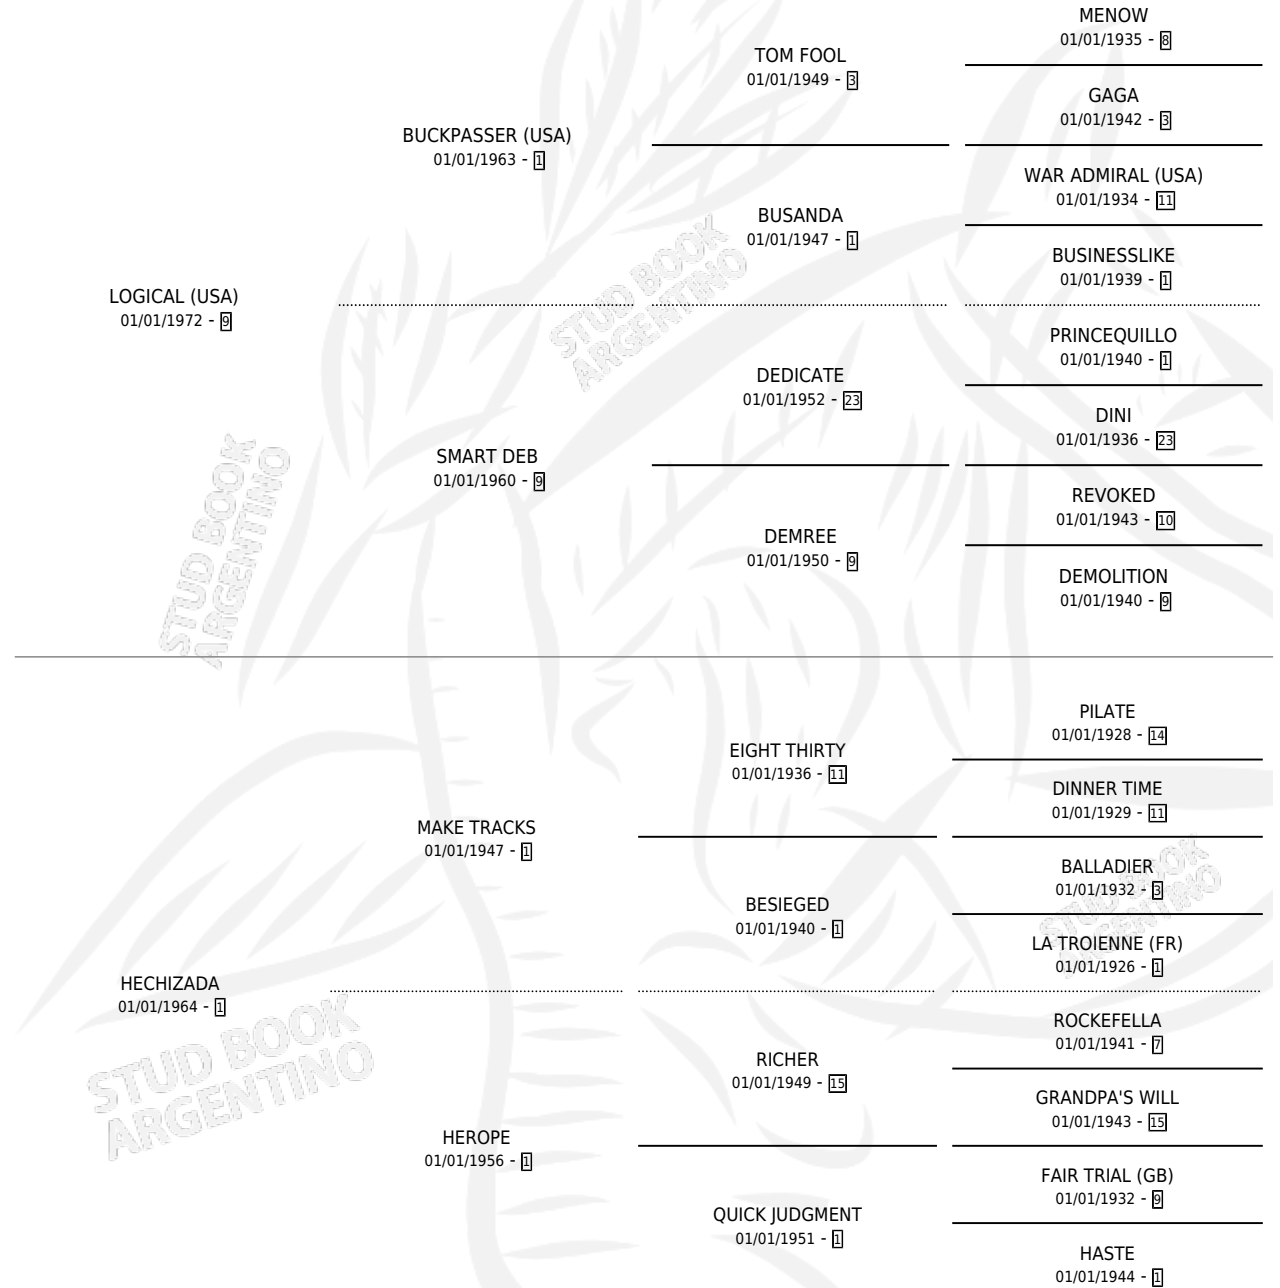

CHARME

por LOGICAL (USA) y HECHIZADA por MAKE TRACKS

Argentina · Hembra · Zaino · SP · 22/07/1982
Familia 1-s · Volumen 31

ESTADO

TIPIFICACIÓN SANGUÍNEA	✓
TIPIFICACIÓN POR ADN	X
PASAPORTE	X
IDENTIFICACIÓN POR MICROCHIP	X
REPRODUCTOR	✓

Lugar de nacimiento: Campo particular

Criador: Ceriani Cernadas Hernan y Ferrer Reyes Sara Ceriani De

~

HIJOS

	MACHOS	HEMBRAS
6 NACIERON	5	1
4 CORRIERON	4	0
4 GANARON	4	0

3	2	2
GANADORES CL	GANADORES GR	GANADORES G1

PEDIGREE