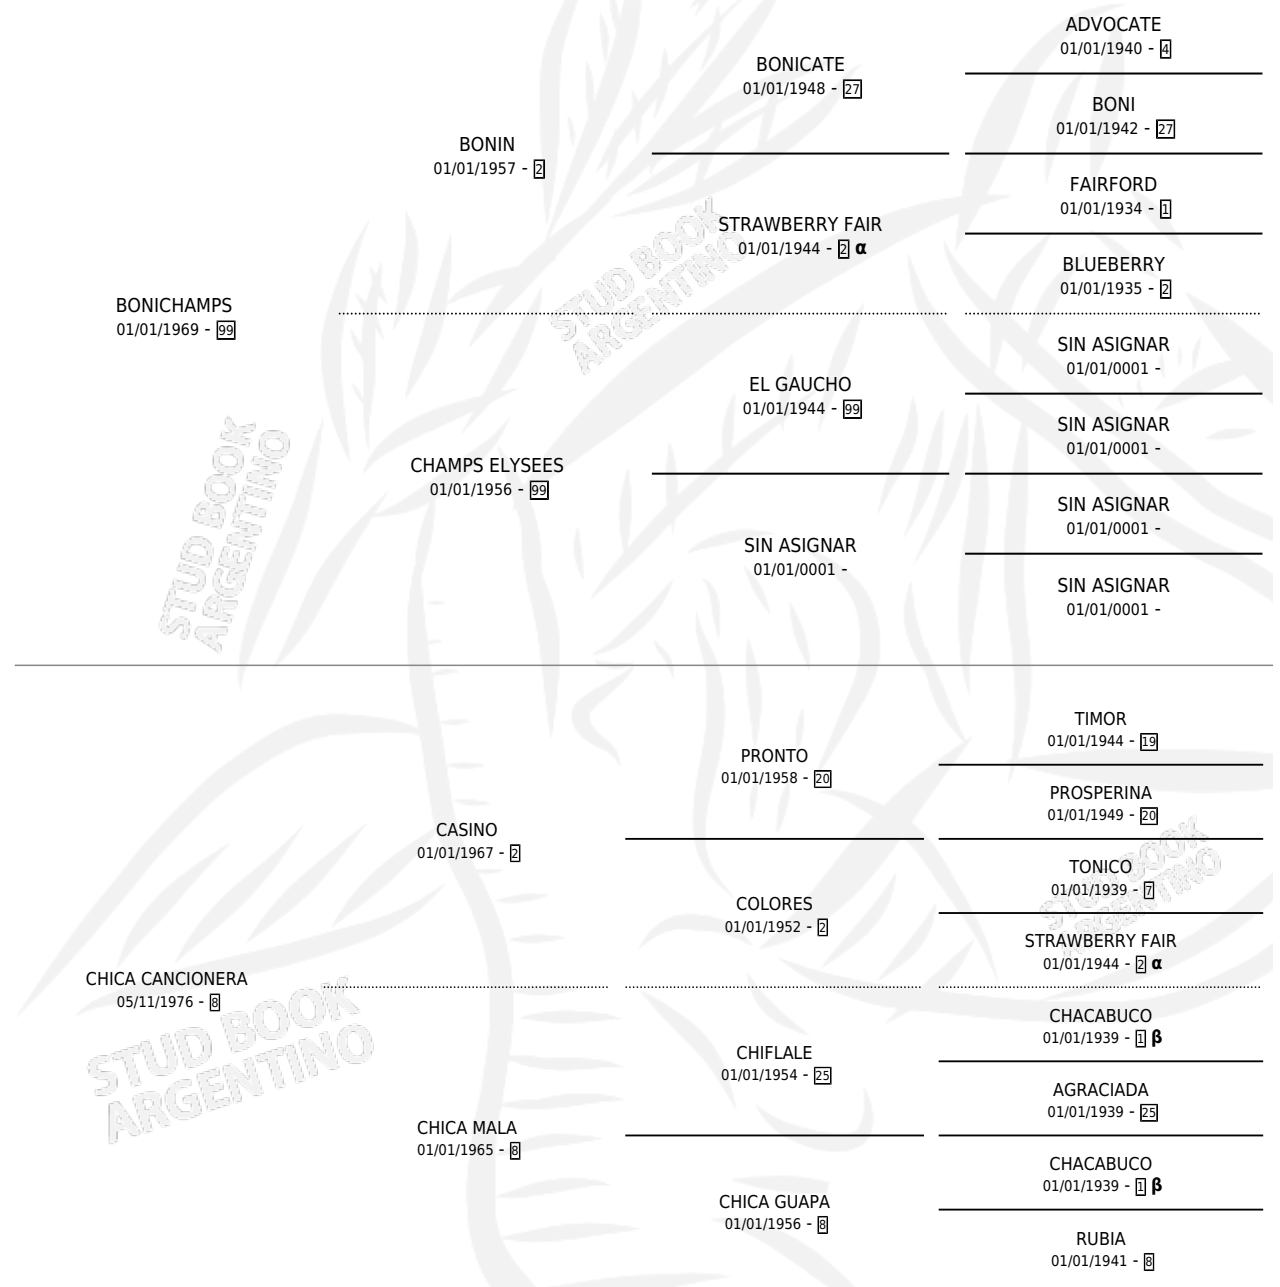

## PEDIGREE

por **BONICHAMPS** y **CHICA CACIONERA** por **CASINO**

INBREEDING :  $\alpha, \beta$

Argentina · Hembra · Alazan · SP · 21/07/1982  
Familia 8-k · Volumen 31

### ESTADO

TIPIFICACIÓN SANGUÍNEA	✓
TIPIFICACIÓN POR ADN	X
PASAPORTE	X
IDENTIFICACIÓN POR MICROCHIP	X
REPRODUCTOR	✓

**Lugar de nacimiento:** Campo particular

**Criador:** Sucunza Juan Bautista

~

### HIJOS

	MACHOS	HEMBRAS
4 NACIERON	3	1
2 CORRIERON	2	0

SIN ACTUACIONES

S

cimientos 4 / Efectividad 33.33%

PADRILLO	PRODUCTO	CRIADOR	1ER SERVICIO	ÚLTIMO SERVICIO
BALDEO	∅		16/11/1999	25/11/1999
<b>BONCHI</b>	BONCHIOFF (H A, 18/10/1999)	SUCUNZA JUAN BAUTISTA	01/11/1998	02/11/1998
OFFSHORE	∅		08/09/1997	09/09/1997
OFFSHORE	∅		09/11/1996	10/11/1996
PATULARO	∅		06/09/1994	10/09/1994
PATULARO	BONIPAT (M A, 30/08/1994)	SUCUNZA JUAN BAUTISTA	07/09/1993	11/09/1993
SIN ASIGNAR	∅		31/12/1992	31/12/1992
PATULARO	∅		02/11/1991	07/11/1991
PATULARO	∅		25/12/1990	30/12/1990
PATULARO	PABON (M A, 18/11/1990)	SUCUNZA JUAN BAUTISTA	08/09/1989	09/12/1989
KEEPER WOOD	BONCHI WOOD (M Z, 19/08/1989)	SUCUNZA JUAN BAUTISTA	05/09/1988	15/09/1988
KEEPER WOOD	∅		05/09/1987	16/09/1987