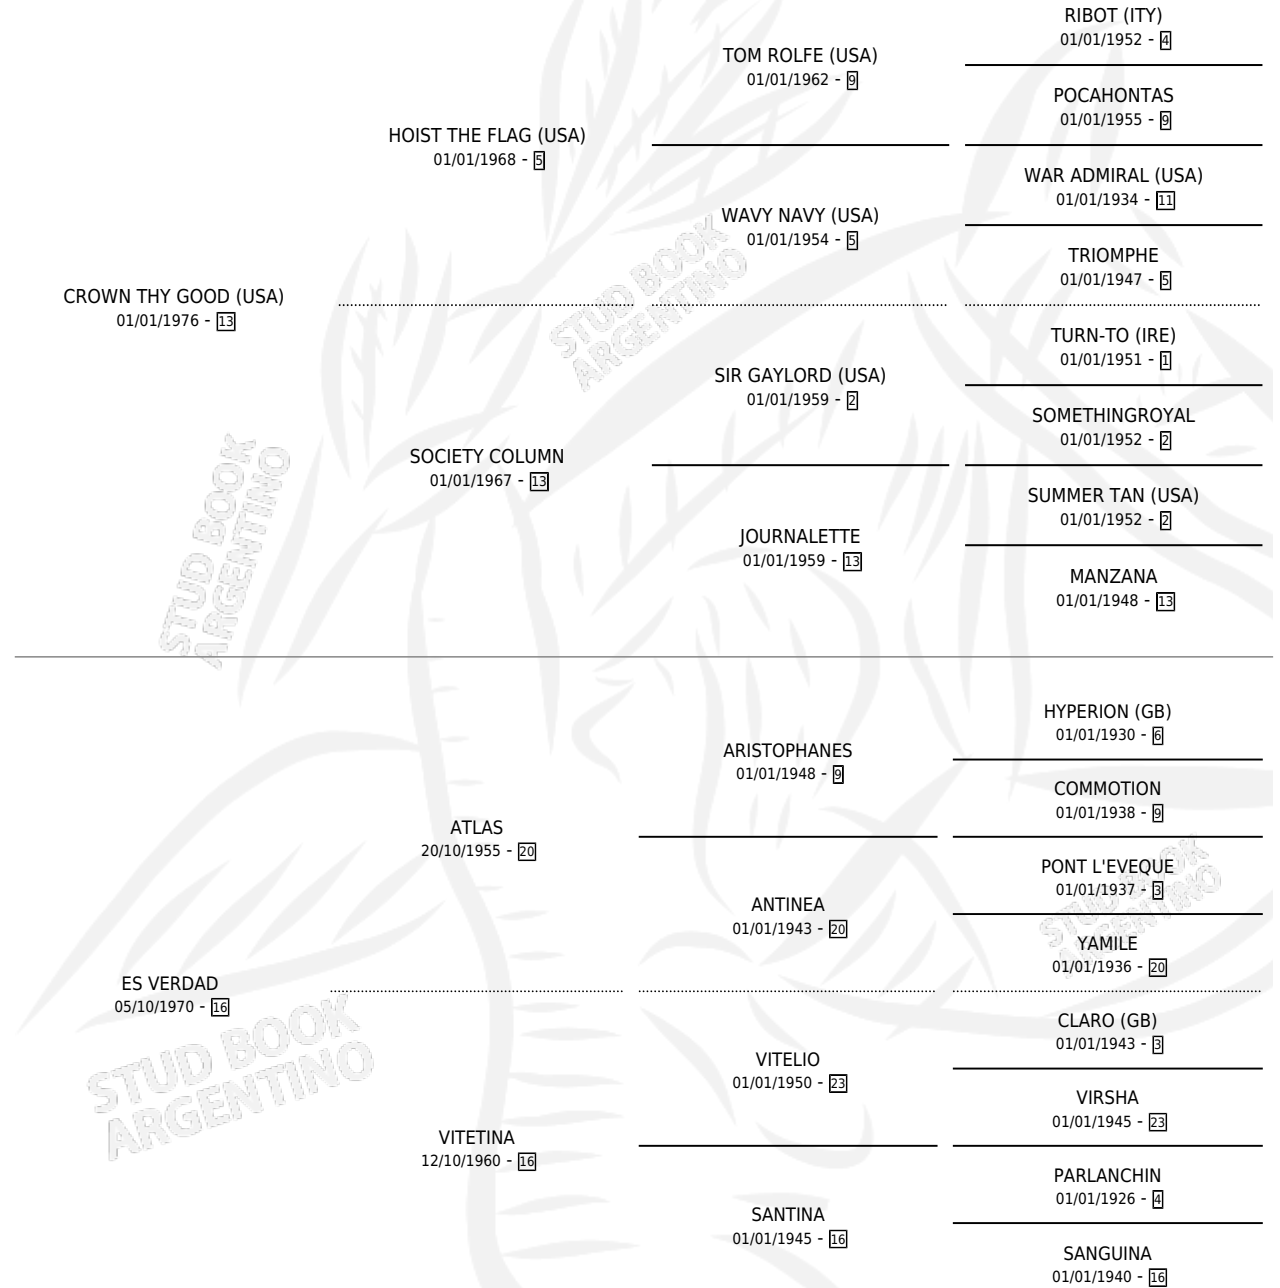

TRUE CROWN

por CROWN THY GOOD (USA) y ES VERDAD por ATLAS

Argentina · Macho · No Consigna · SP · 01/01/1982
Familia 16-e · Volumen 31

ESTADO

TIPIFICACIÓN SANGUÍNEA	X
TIPIFICACIÓN POR ADN	X
PASAPORTE	X
IDENTIFICACIÓN POR MICROCHIP	X
REPRODUCTOR	X

Lugar de nacimiento: Campo particular

Criador: Sin dato

PEDIGREE

CAMPAÑA

Solo carreras oficiales de Argentina

POR EDAD

EDAD	CC	1°	2°	3°	4°	5°	NP	CLC	CLG	CLCG1	CLGG1	IMPORTE	GANANCIA / CC
4 AÑOS	1	1	0	0	0	0	0	0	0	0	0	\$0	\$0
5 AÑOS	3	3	0	0	0	0	0	0	0	0	0	\$0	\$0
6 AÑOS	2	2	0	0	0	0	0	0	0	0	0	\$0	\$0
TOTALES	6	6	0	0	0	0	0	0	0	0	0	\$0	\$0
%		100%	0.0%	0.0%	0.0%	0.0%	0.0%	0.0%	0.0%	0.0%	0.0%		