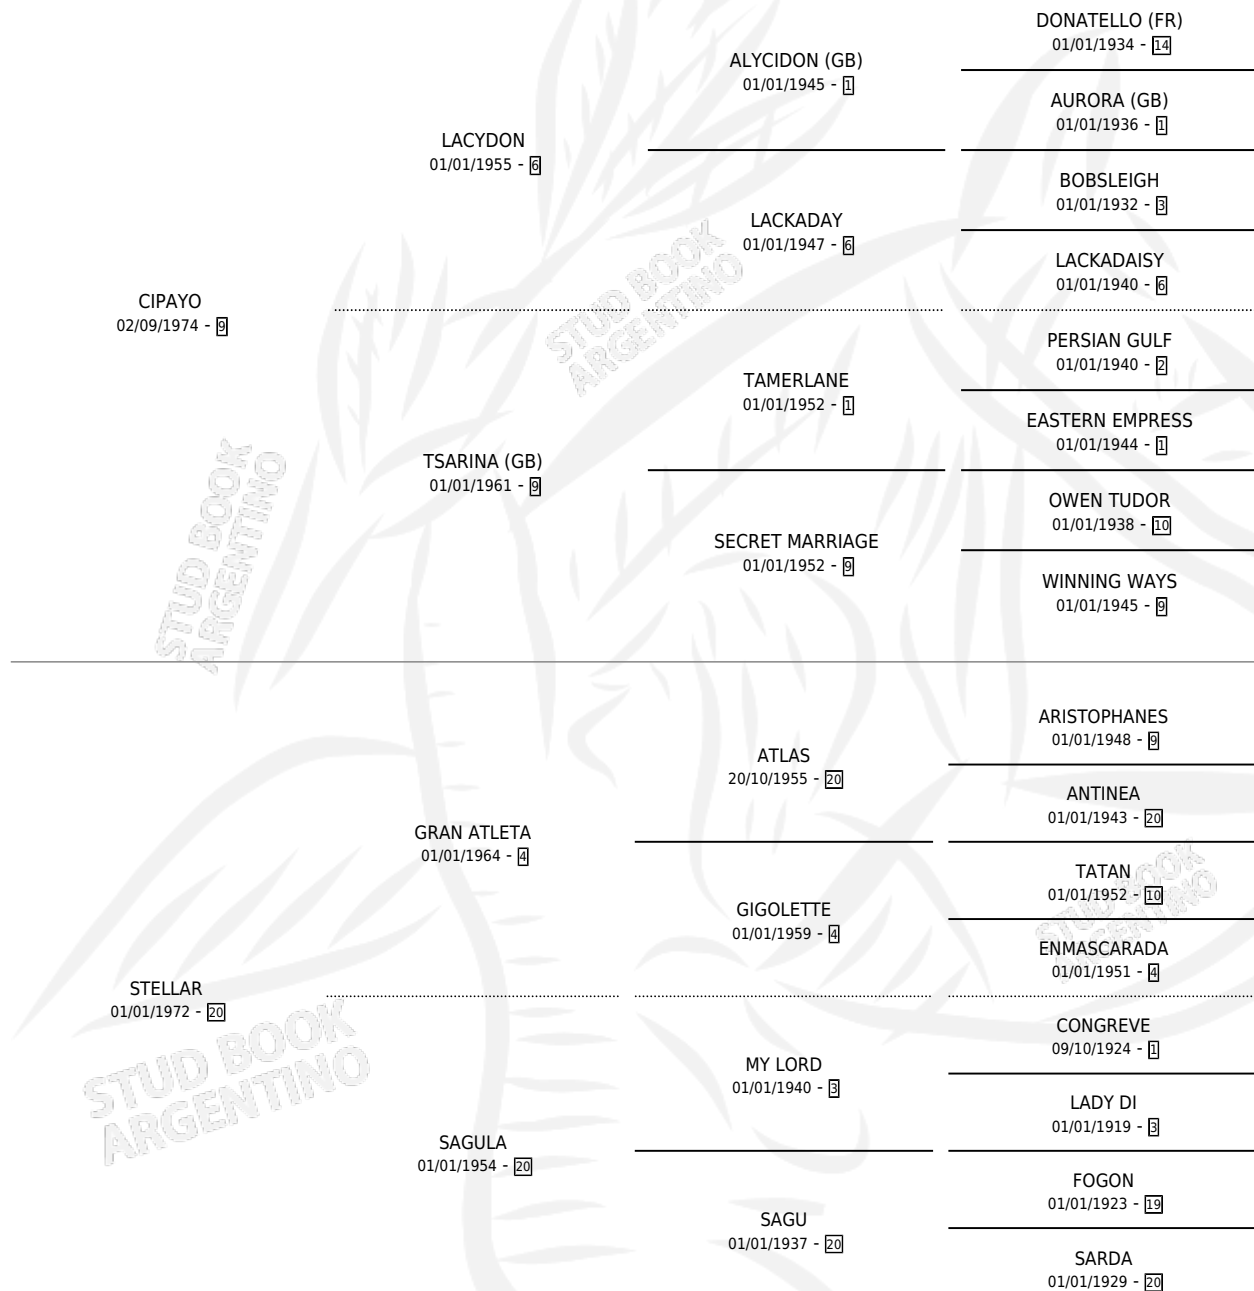

VOTAPEK

por CIPAYO y STELLAR por GRAN ATLETA

Argentina · Macho · No Consigna · SP · 01/01/1982
Familia 20-c · Volumen 31

ESTADO

TIPIFICACIÓN SANGUÍNEA	X
TIPIFICACIÓN POR ADN	X
PASAPORTE	X
IDENTIFICACIÓN POR MICROCHIP	X
REPRODUCTOR	X

Lugar de nacimiento: Campo particular

Criador: De Mas De Dos S.R.L.

PEDIGREE

CAMPAÑA

Solo carreras oficiales de Argentina

POR EDAD

EDAD	CC	1°	2°	3°	4°	5°	NP	CLC	CLG	CLCG1	CLGG1	IMPORTE	GANANCIA / CC
3 AÑOS	1	1	0	0	0	0	0	0	0	0	0	\$0	\$0
TOTALES	1	1	0	0	0	0	0	0	0	0	0	\$0	\$0
%		100%	0.0%	0.0%	0.0%	0.0%	0.0%	0.0%	0.0%	0.0%	0.0%		