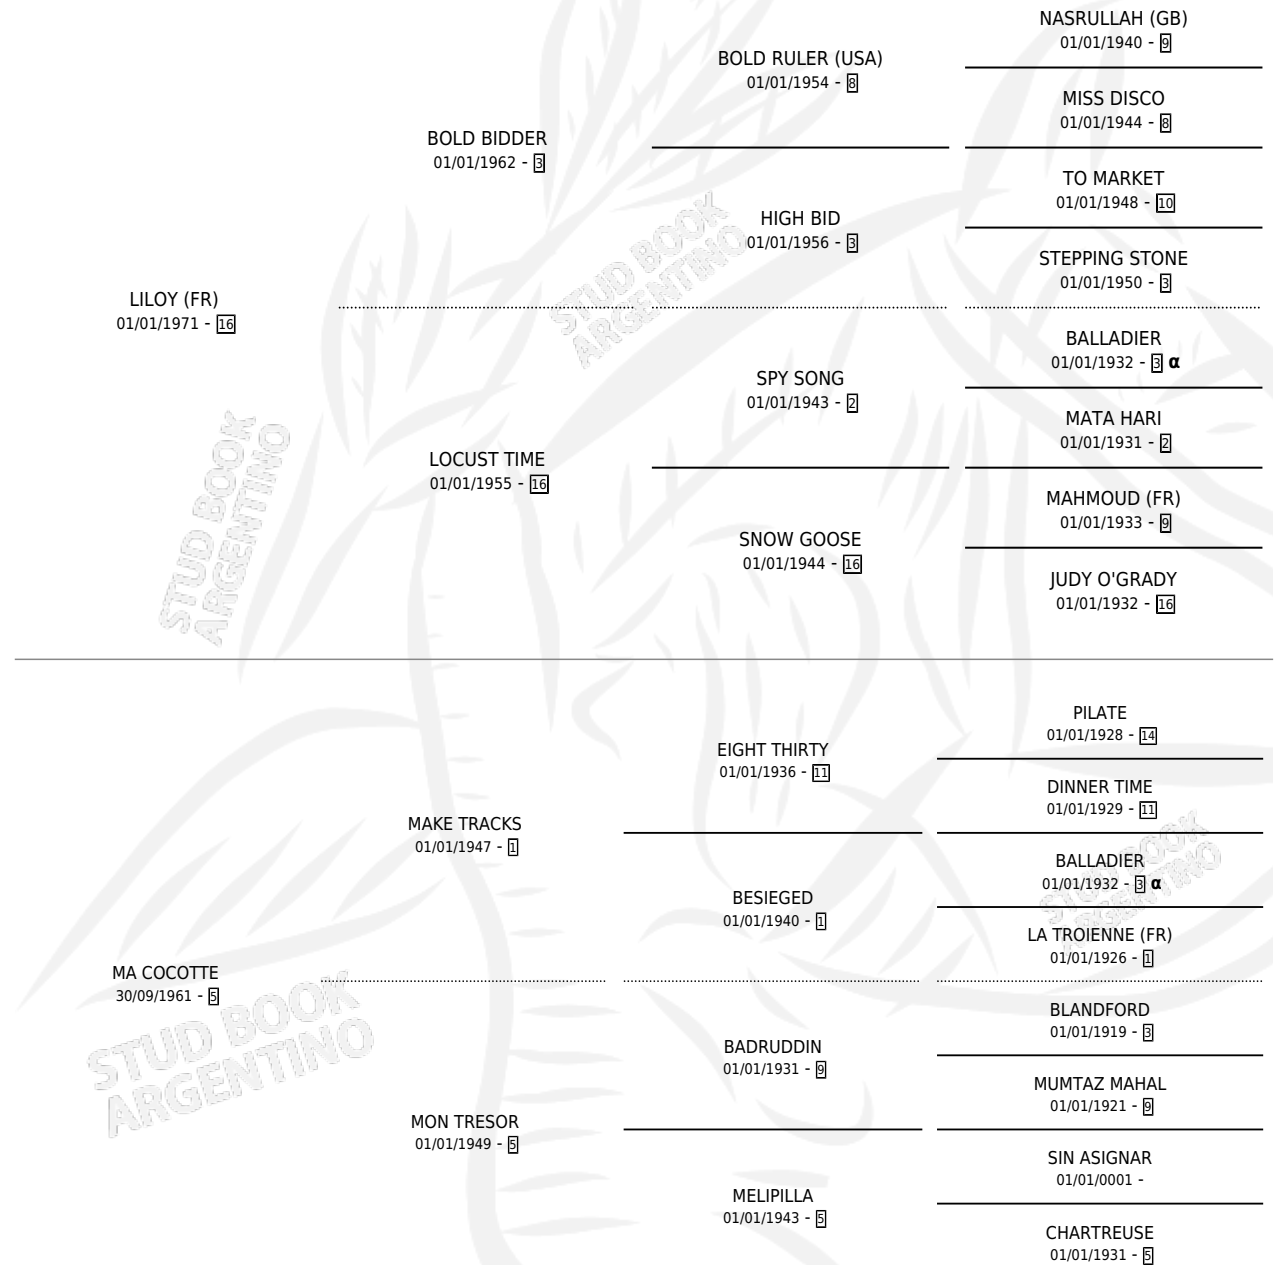

MONTIVERO

por LILOY (FR) y MA COCOTTE por MAKE TRACKS

Argentina · Macho · Zaino · SP · 13/08/1982
Familia 5-c · Volumen 31

ESTADO

TIPIFICACIÓN SANGUÍNEA	X
TIPIFICACIÓN POR ADN	X
PASAPORTE	X
IDENTIFICACIÓN POR MICROCHIP	X
REPRODUCTOR	X

Lugar de nacimiento: Campo particular

Criador: Sin dato

PEDIGREE

INBREEDING : α

EXPORTACIÓN / IMPORTACIÓN

FECHA	MOVIMIENTO	PAÍS
01/06/1984	EXPORTADO	CHILE

MONTIVERO

Datos oficiales del Stud Book Argentino