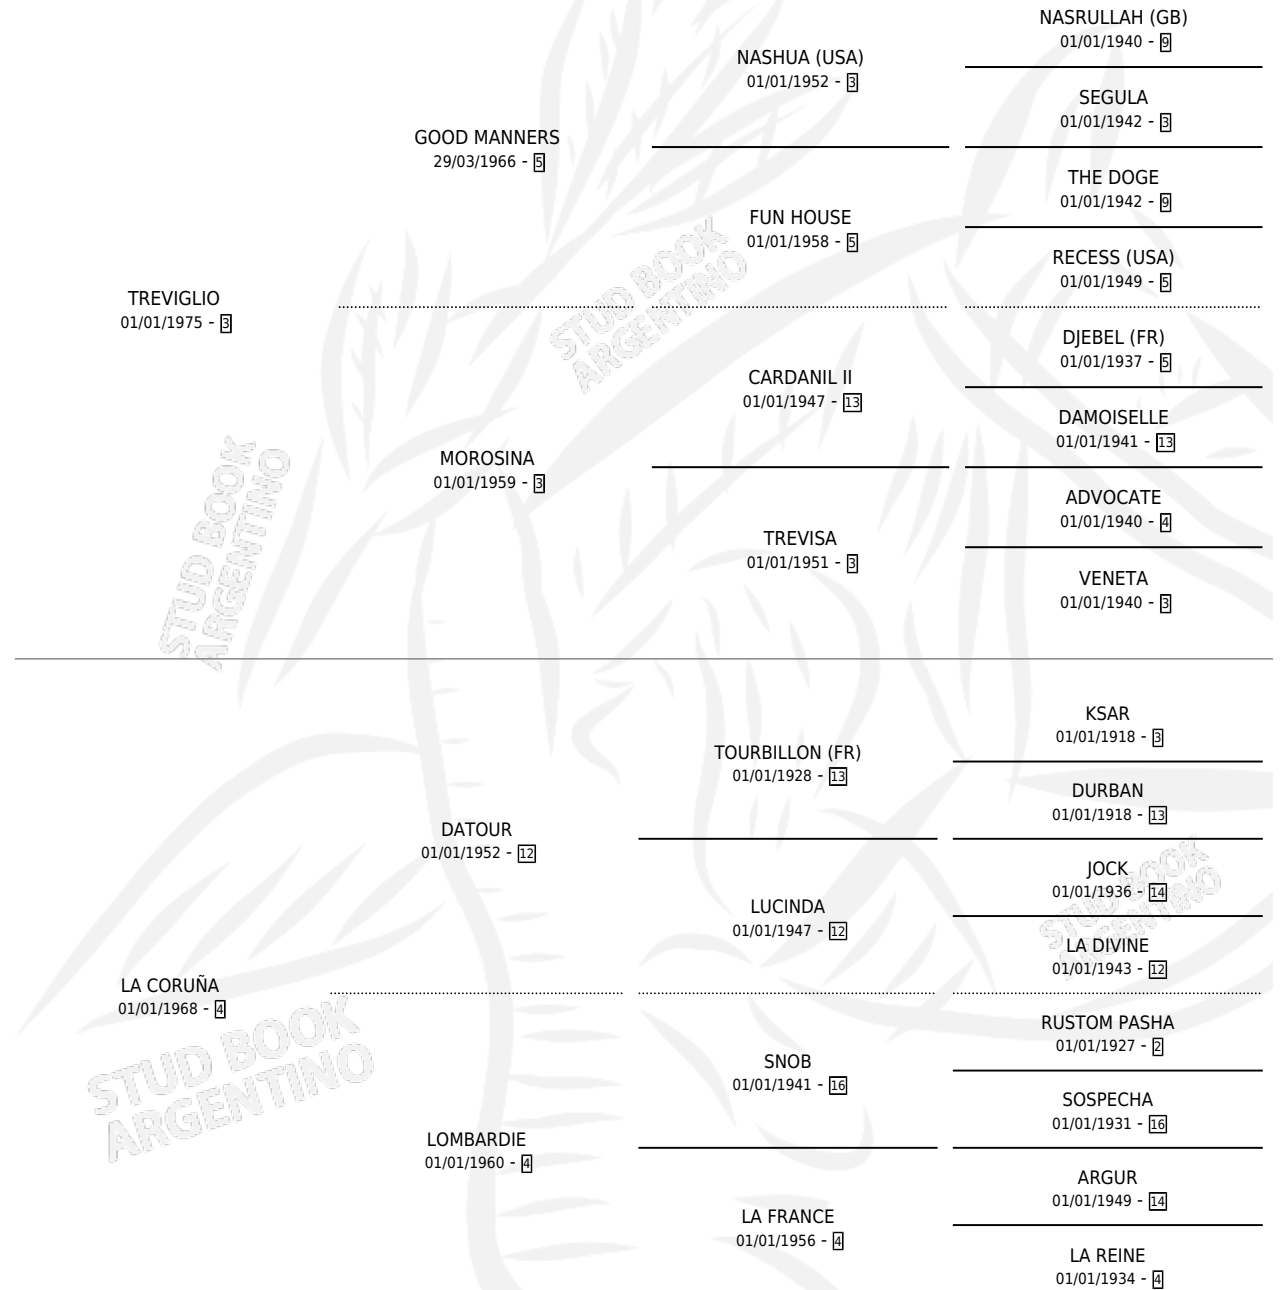

COTRE

por **TREVIGLIO** y **LA CORUÑA** por **DATOUR**

Argentina · Hembra · Zaino Doradillo · SP · 24/08/1982
Familia 4-h · Volumen 31

ESTADO

TIPIFICACIÓN SANGUÍNEA	✓
TIPIFICACIÓN POR ADN	X
PASAPORTE	X
IDENTIFICACIÓN POR MICROCHIP	X
REPRODUCTOR	✓

Lugar de nacimiento: Campo particular

Criador: Sin dato

~

HIJOS

	MACHOS	HEMBRAS
3 NACIERON	1	2
2 CORRIERON	1	1
1 GANARON	1	0
1 GANADORES CL	1 GANADORES GR	0 GANADORES G1

PEDIGREE

S

cimientos 3 / Efectividad 27.27%

PADRILLO	PRODUCTO	CRIADOR	1ER SERVICIO	ÚLTIMO SERVICIO
RINCON CRECIENTE	∅		24/12/2002	26/12/2002
URGENTE	∅		24/08/2001	21/09/2001
URGENTE	∅		11/10/2000	12/10/2000
URGENTE	∅		22/10/1999	23/10/1999
URGENTE	LA TRIVI (H ZC, 13/10/1999)	EL TROPEL	28/10/1998	30/10/1998
URGENTE	∅		01/11/1997	03/11/1997
GOLD TROJAN (USA)	GOLD SOBERBIO (M Z, 22/10/1997)	SIN DATO	15/09/1996	31/10/1996
BINARIO	CUANDO GUSTE (H Z, 03/09/1996)	SIN DATO	05/09/1995	05/09/1995
ULTRAJE	∅		24/09/1994	30/11/1994
ULTRAJE	∅		18/09/1993	18/12/1993
VIEW BALL	∅		07/11/1991	07/11/1991