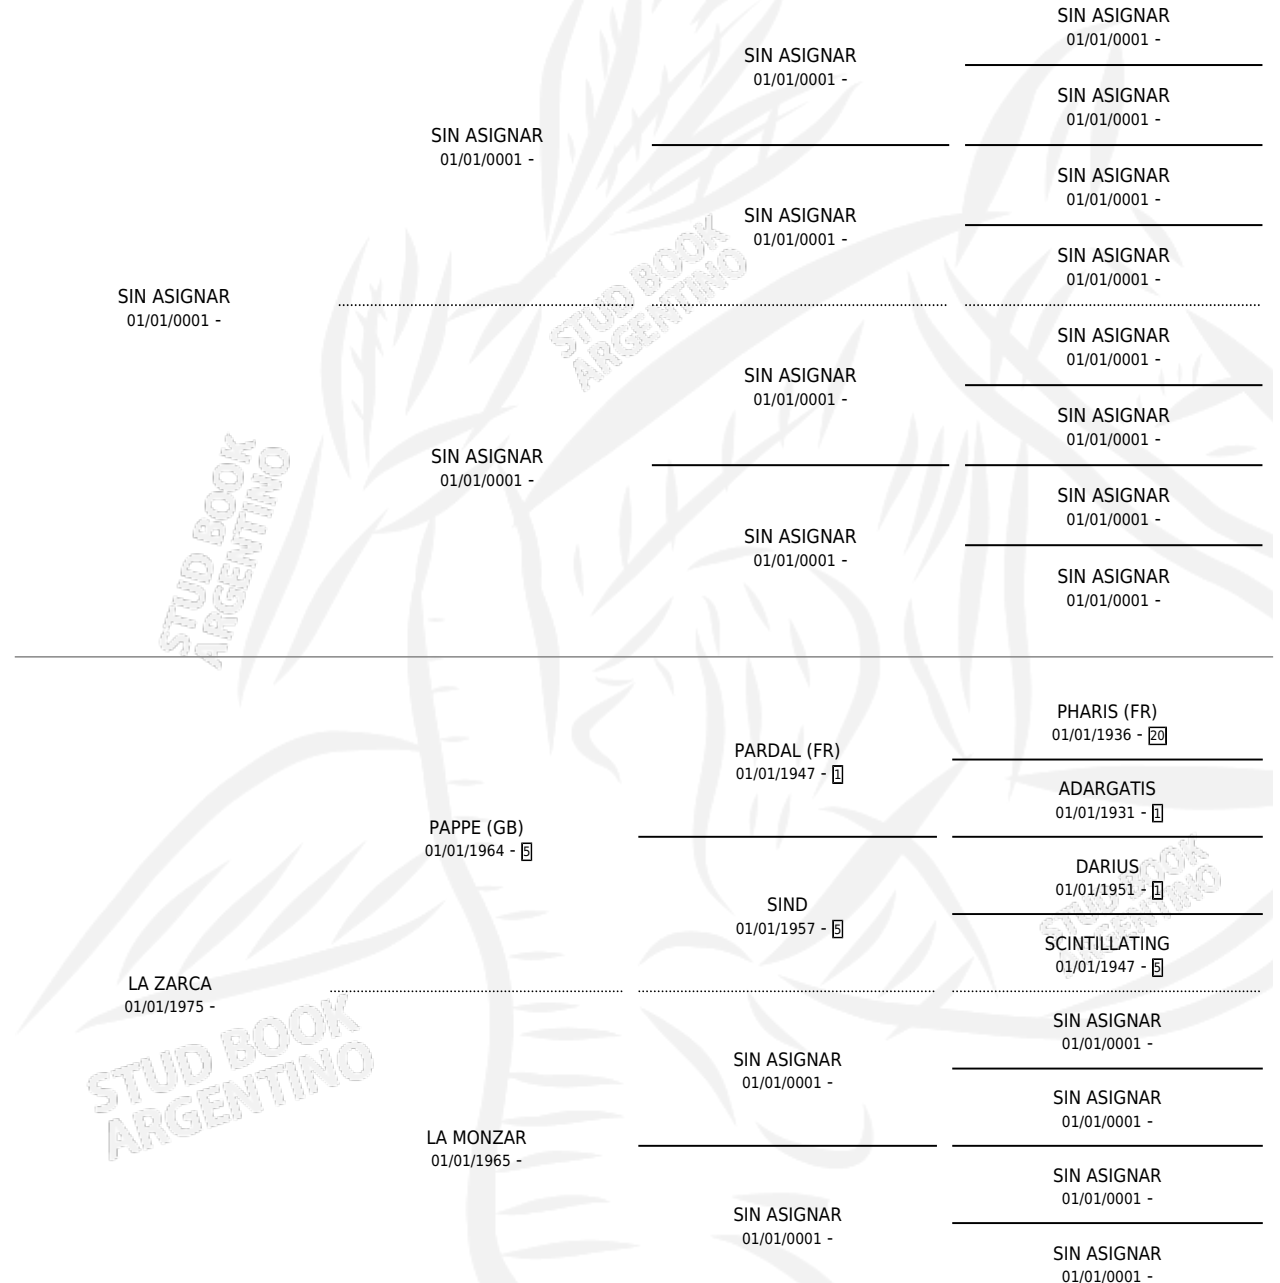

Lugar de nacimiento: Campo particular

Criador: Sin dato

~

HIJOS

	MACHOS	HEMBRAS
2 NACIERON	1	1

SIN ACTUACIONES

PEDIGREE

CAMPAÑA

Solo carreras oficiales de Argentina

POR EDAD

EDAD	CC	1°	2°	3°	4°	5°	NP	CLC	CLG	CLCG1	CLGG1	IMPORTE	GANANCIA / CC
4 AÑOS	2	2	0	0	0	0	0	0	0	0	0	\$0	\$0
TOTALES	2	2	0	0	0	0	0	0	0	0	0	\$0	\$0
%		100%	0.0%	0.0%	0.0%	0.0%	0.0%	0.0%	0.0%	0.0%	0.0%		