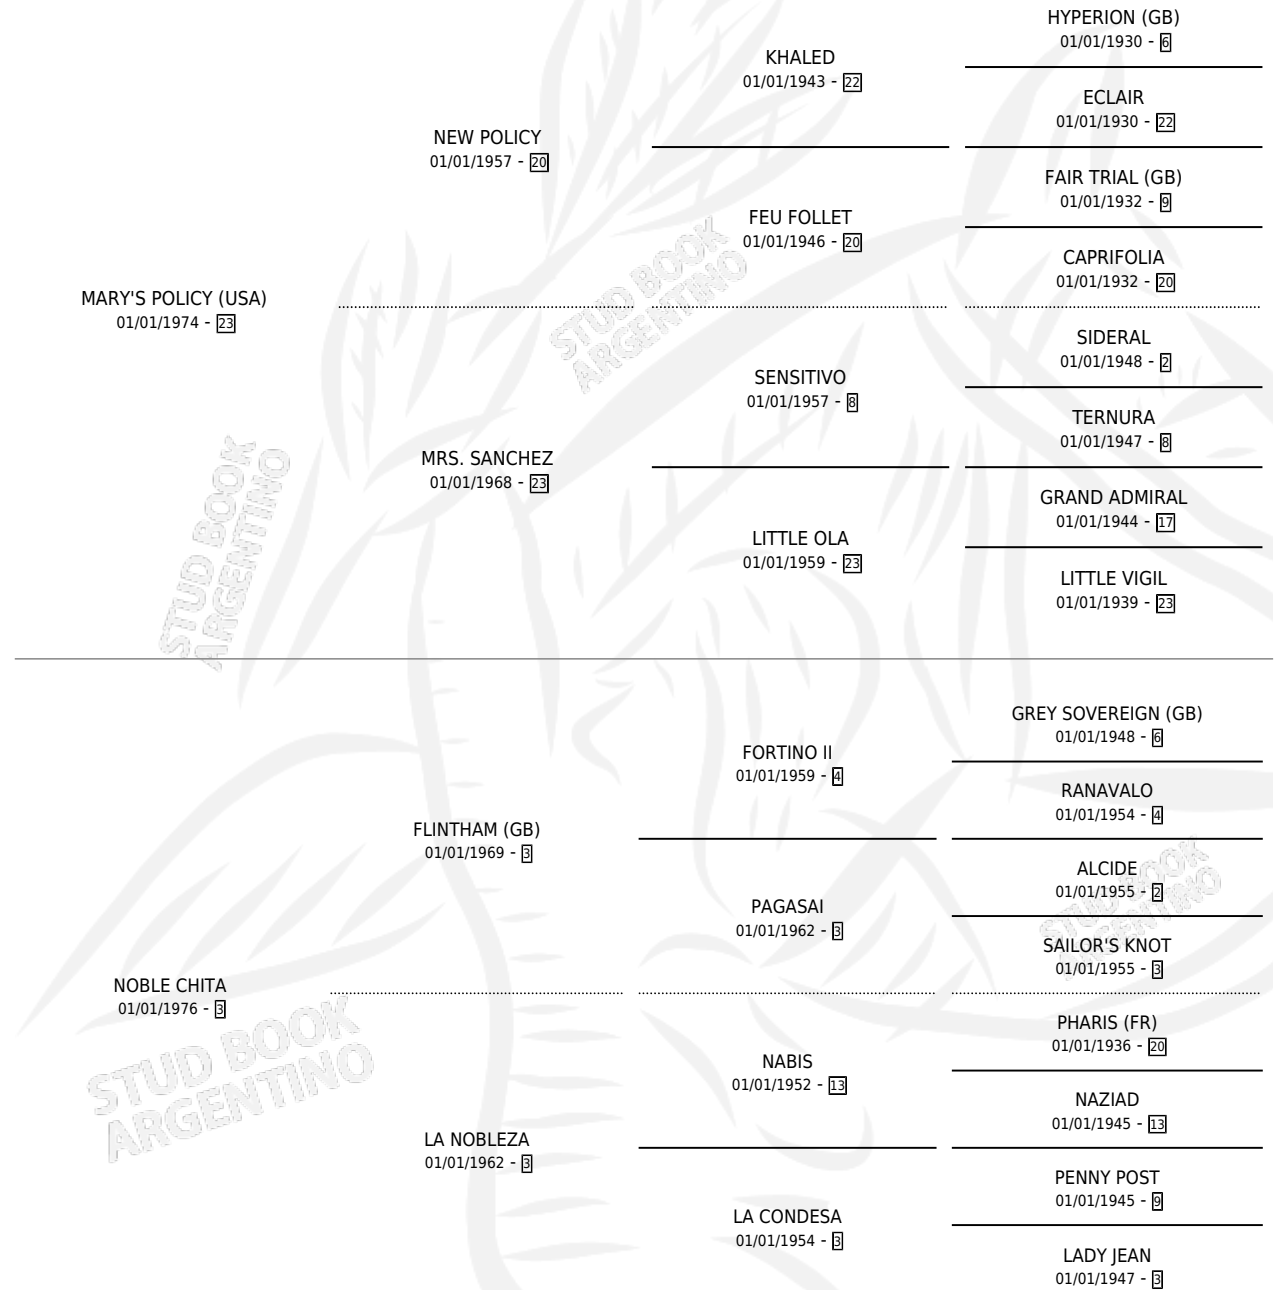

MARYCHITA

por MARY'S POLICY (USA) y NOBLE CHITA por FLINTHAM (GB)

Argentina · Hembra · Zaino · SP · 01/01/1982
Familia 3-I · Volumen 31

ESTADO

TIPIFICACIÓN SANGUÍNEA	X
TIPIFICACIÓN POR ADN	X
PASAPORTE	X
IDENTIFICACIÓN POR MICROCHIP	X
REPRODUCTOR	X

Lugar de nacimiento: Campo particular
Criador: Sin dato

PEDIGREE