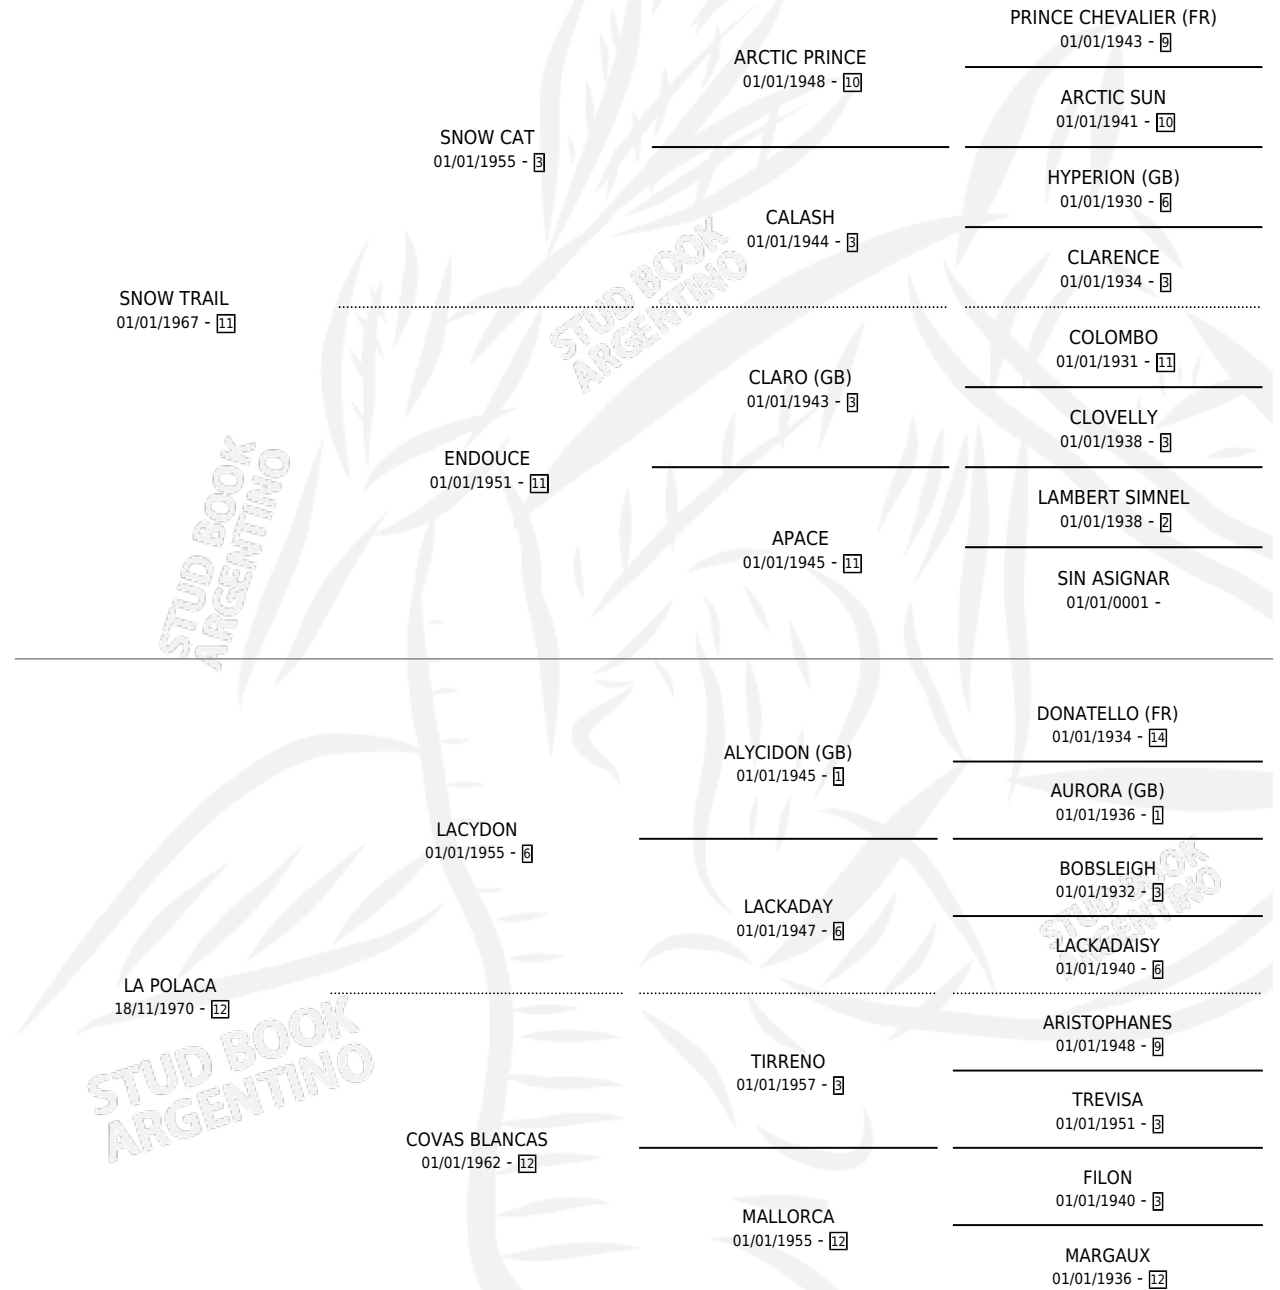

SINDICAL

por SNOW TRAIL y LA POLACA por LACYDON

Argentina · Hembra · Zaino · SP · 04/08/1982
Familia 12-d · Volumen 31

ESTADO

TIPIFICACIÓN SANGUÍNEA	X
TIPIFICACIÓN POR ADN	X
PASAPORTE	X
IDENTIFICACIÓN POR MICROCHIP	X
REPRODUCTOR	X

Lugar de nacimiento: Campo particular

Criador: Asociacion Cooperativa De Criadores De Caballos De Carrera

PEDIGREE

SINDICAL

Datos oficiales del Stud Book Argentino

Documento generado el 04/05/2026

studbook.org.ar