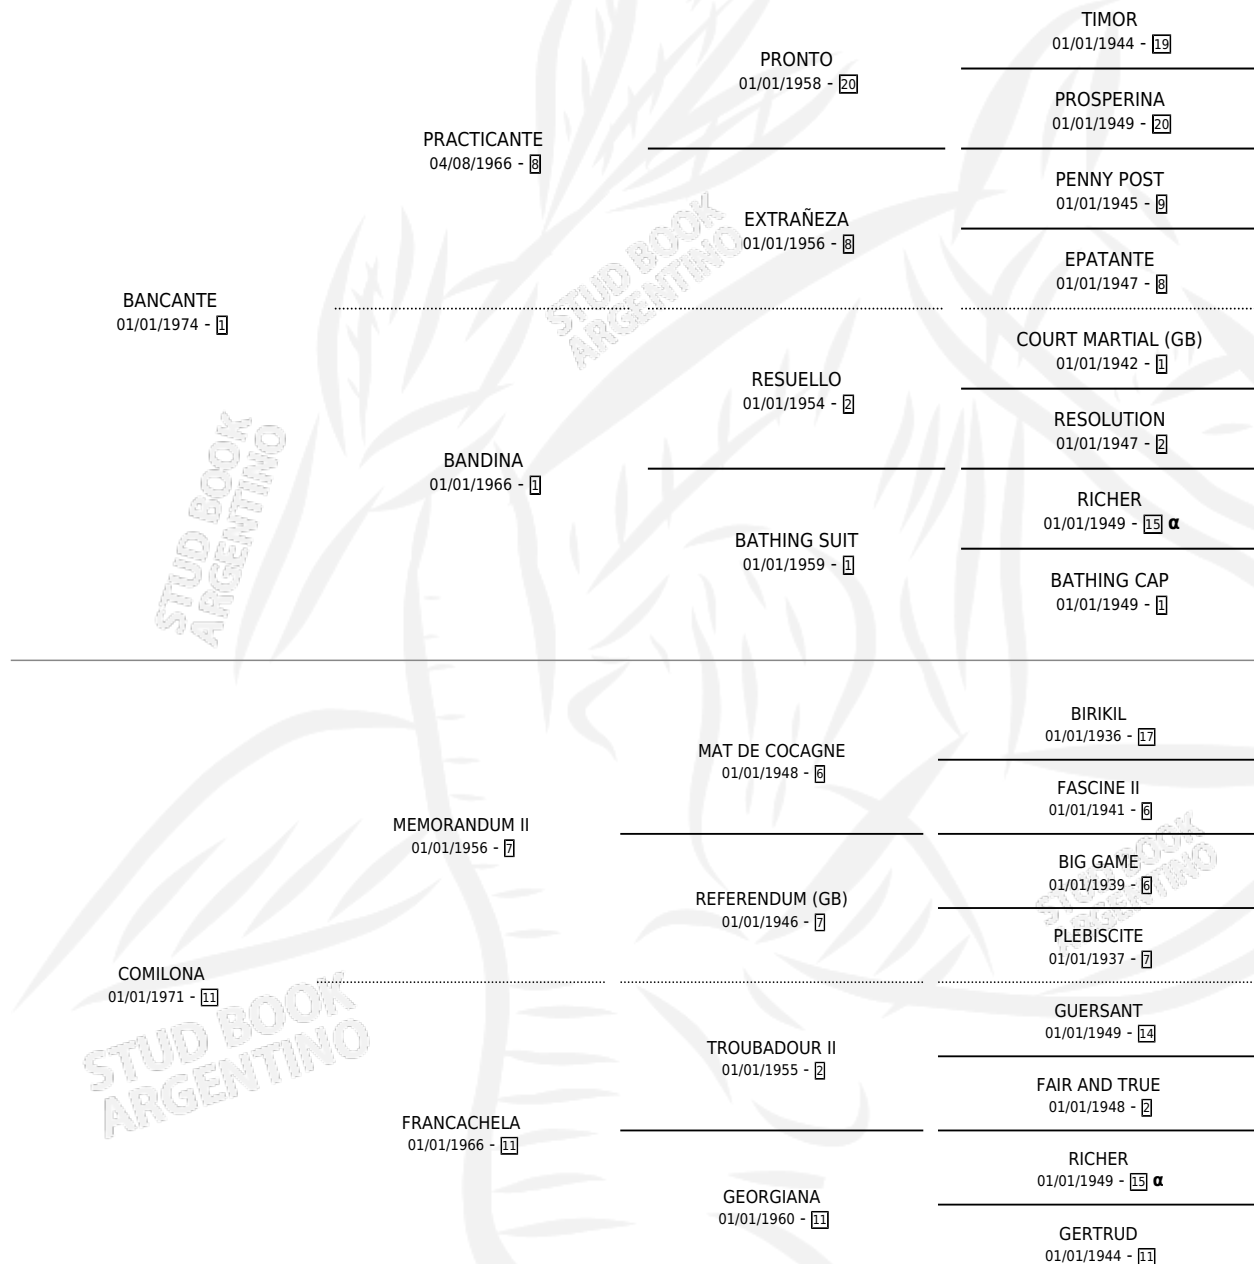

BIEN SUYO

por **BANCANTE** y **COMILONA** por **MEMORANDUM II**

Argentina · Macho · No Consigna · SP · 01/01/1982
Familia 11-c · Volumen 31

ESTADO

TIPIFICACIÓN SANGUÍNEA	X
TIPIFICACIÓN POR ADN	X
PASAPORTE	X
IDENTIFICACIÓN POR MICROCHIP	X
REPRODUCTOR	X

Lugar de nacimiento: Campo particular

Criador: Sin dato

PEDIGREE

INBREEDING : **α**

CAMPAÑA

Solo carreras oficiales de Argentina

POR EDAD

EDAD	CC	1°	2°	3°	4°	5°	NP	CLC	CLG	CLCG1	CLGG1	IMPORTE	GANANCIA / CC
6 AÑOS	1	1	0	0	0	0	0	0	0	0	0	\$0	\$0
7 AÑOS	1	0	0	0	0	0	1	0	0	0	0	\$0	\$0
TOTALES	2	1	0	0	0	0	1	0	0	0	0	\$0	\$0
%		50.0%	0.0%	0.0%	0.0%	0.0%	50.0%	0.0%	0.0%	0.0%	0.0%		