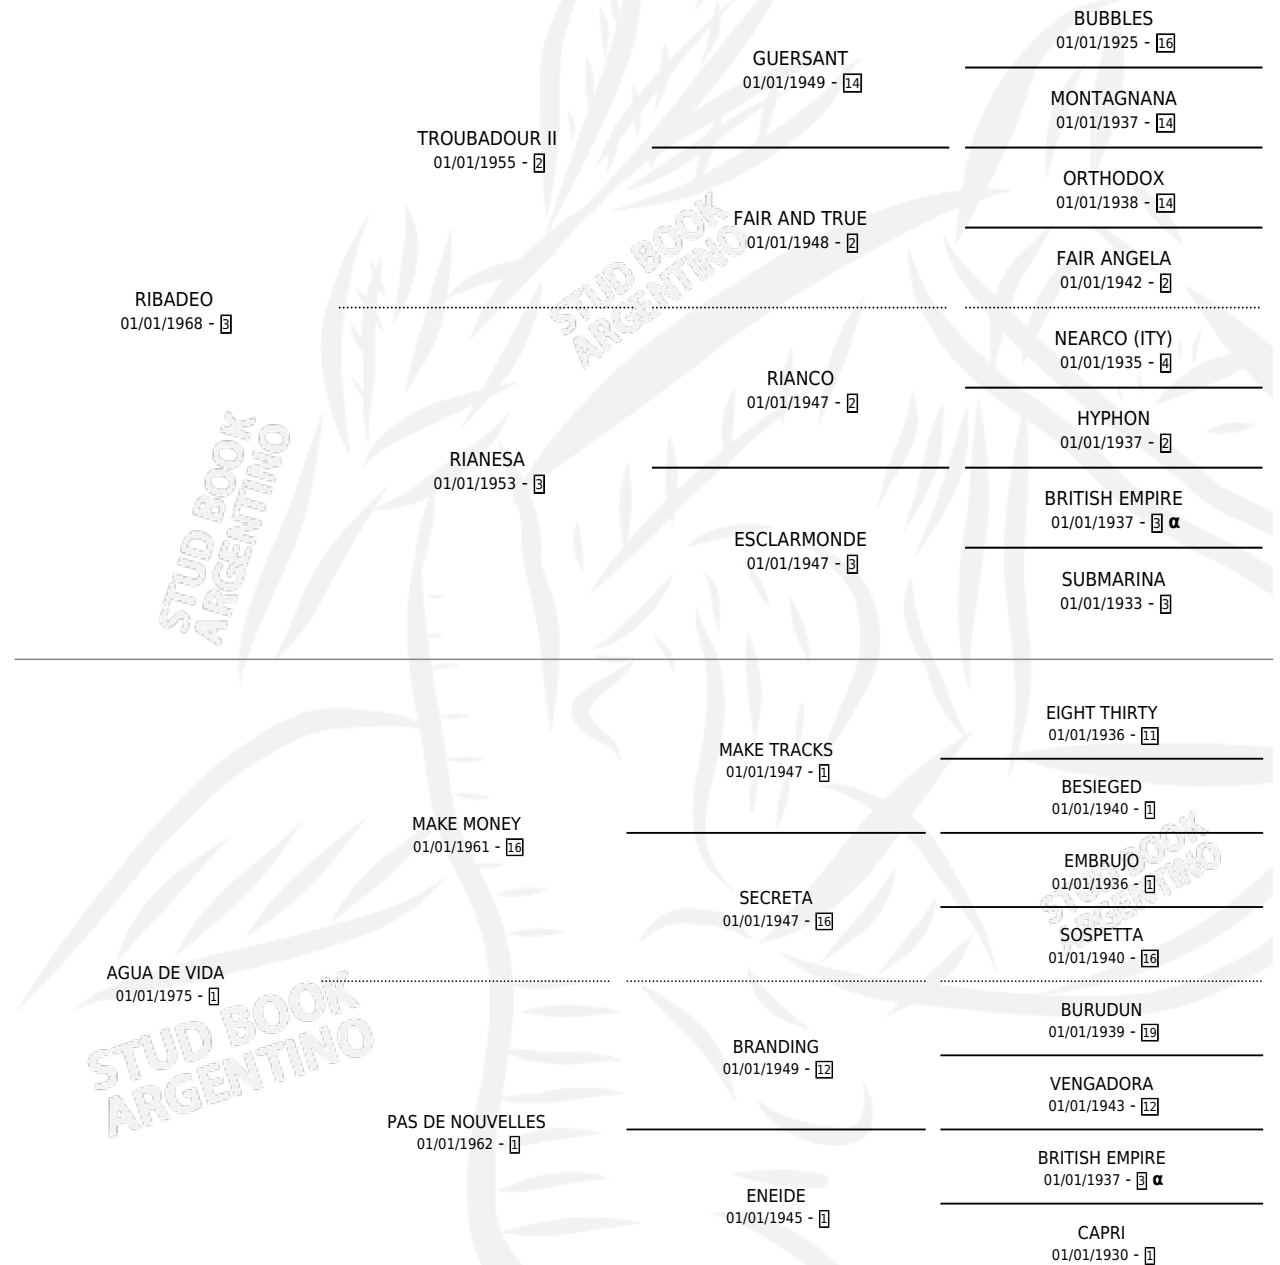

JUERZUDO

por RIBADEO y AGUA DE VIDA por MAKE MONEY

Argentina · Macho · Zaino · SP · 01/01/1982
Familia 1-I · Volumen 31

ESTADO

TIPIFICACIÓN SANGUÍNEA	X
TIPIFICACIÓN POR ADN	X
PASAPORTE	X
IDENTIFICACIÓN POR MICROCHIP	X
REPRODUCTOR	X

Lugar de nacimiento: Campo particular

Criador: Sin dato

PEDIGREE

INBREEDING : α

CAMPAÑA

Solo carreras oficiales de Argentina

POR EDAD

EDAD	CC	1°	2°	3°	4°	5°	NP	CLC	CLG	CLCG1	CLGG1	IMPORTE	GANANCIA / CC
6 AÑOS	2	2	0	0	0	0	0	0	0	0	0	\$0	\$0
TOTALES	2	2	0	0	0	0	0	0	0	0	0	\$0	\$0
%		100%	0.0%	0.0%	0.0%	0.0%	0.0%	0.0%	0.0%	0.0%	0.0%		

CARRERAS

FECHA	E	HIP.	N°	O	DIST.	PREMIO	CAT.	PISTA	JOCKEY	CABALLERIZA CUIDADOR	POS.	IMPORTE	PAGO
03/03/1988	6	LPA	10	2	0	CATERER	ALW	ARENA	SIN ASIGNAR	SIN ASIGNAR SIN ASIGNAR	1	\$0	0.00
14/01/1988	6	LPA	6	2	0	TAVERNIER	ALW	ARENA	SIN ASIGNAR	SIN ASIGNAR SIN ASIGNAR	1	\$0	1.65