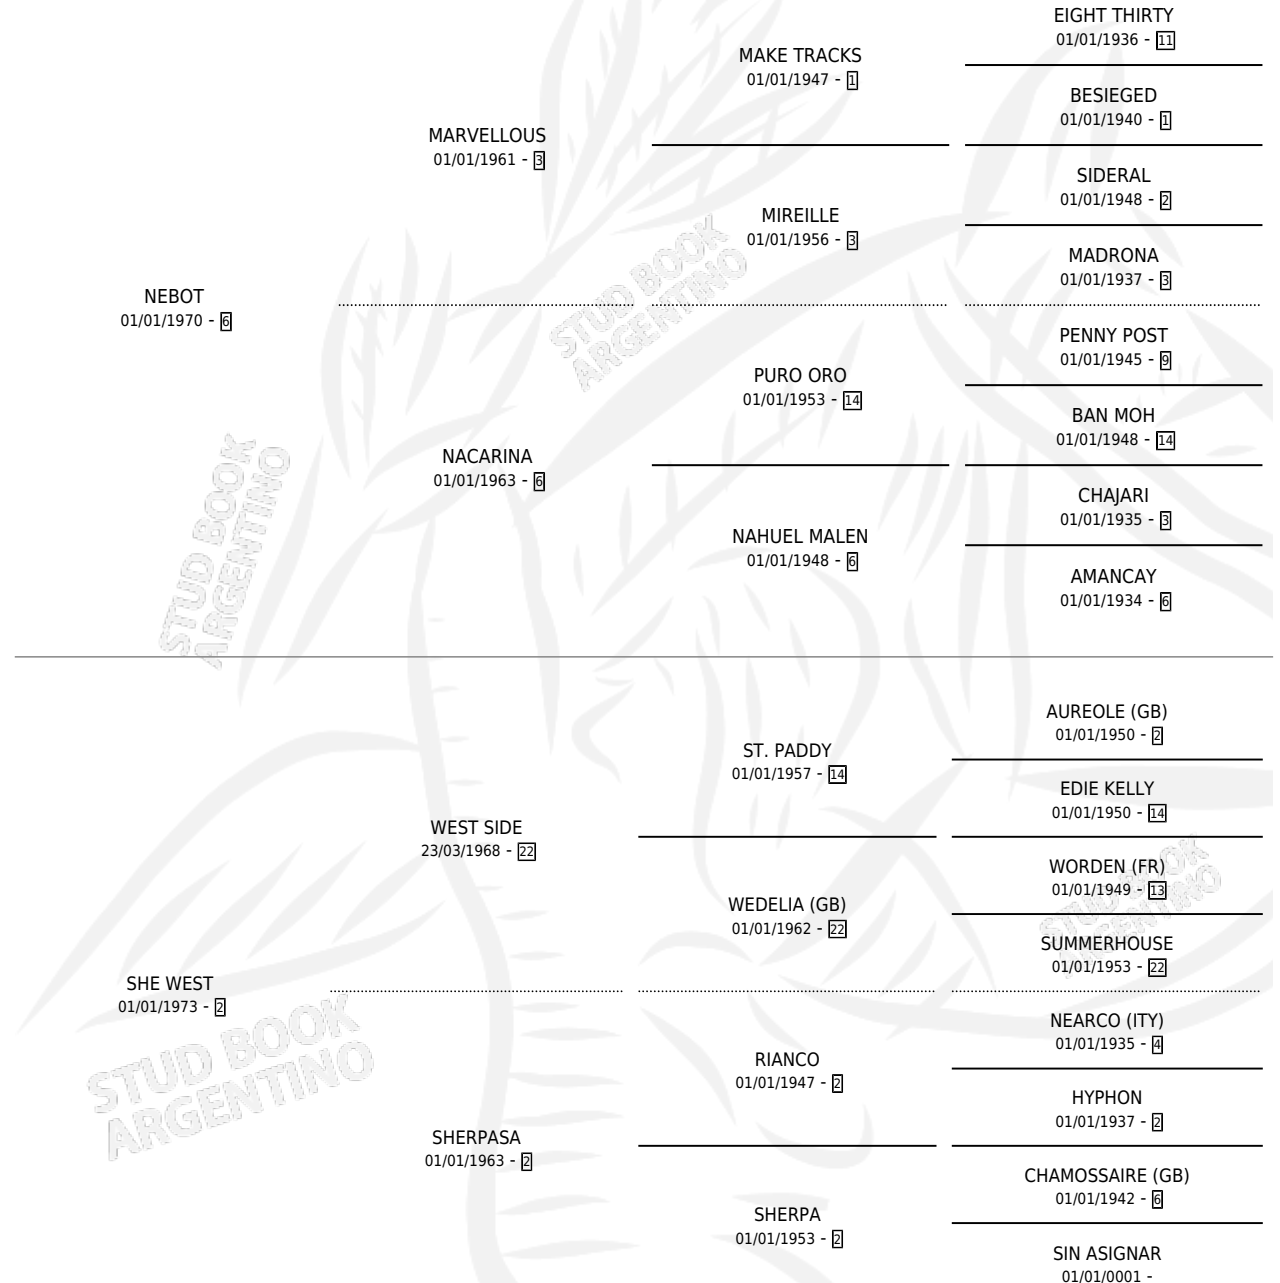

IL MATTO

por NEBOT y SHE WEST por WEST SIDE

Argentina · Macho · No Consigna · SP · 01/01/1982
Familia 2-u · Volumen 31

ESTADO

TIPIFICACIÓN SANGUÍNEA	X
TIPIFICACIÓN POR ADN	X
PASAPORTE	X
IDENTIFICACIÓN POR MICROCHIP	X
REPRODUCTOR	X

Lugar de nacimiento: Campo particular

Criador: Sin dato

PEDIGREE