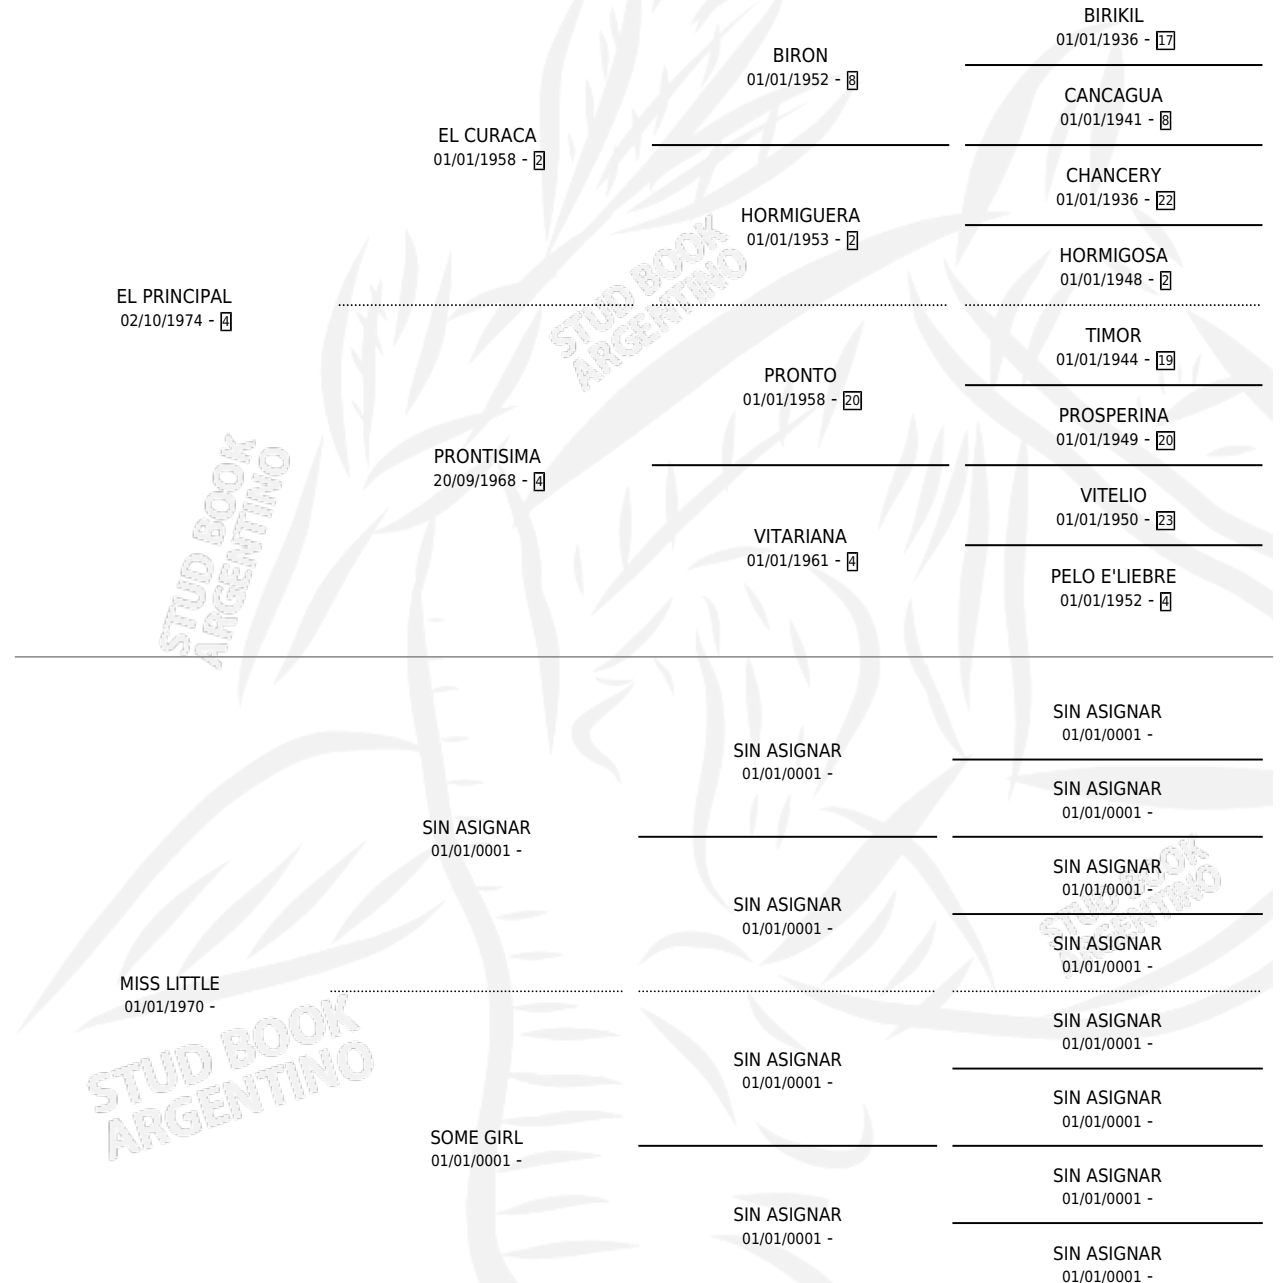

LA PEQUEÑA

por **EL PRINCIPAL** y **MISS LITTLE** por **SIN ASIGNAR**

Argentina · Hembra · Zaino · SP · 16/08/1982
Familia · Volumen 31

ESTADO

TIPIFICACIÓN SANGUÍNEA	✓
TIPIFICACIÓN POR ADN	X
PASAPORTE	X
IDENTIFICACIÓN POR MICROCHIP	X
REPRODUCTOR	✓

Lugar de nacimiento: Campo particular

Criador: Sin dato

~

HIJOS

	MACHOS	HEMBRAS
8 NACIERON	6	2
5 CORRIERON	3	2
3 GANARON	1	2
0 GANADORES CL	0 GANADORES GR	0 GANADORES G1

PEDIGREE