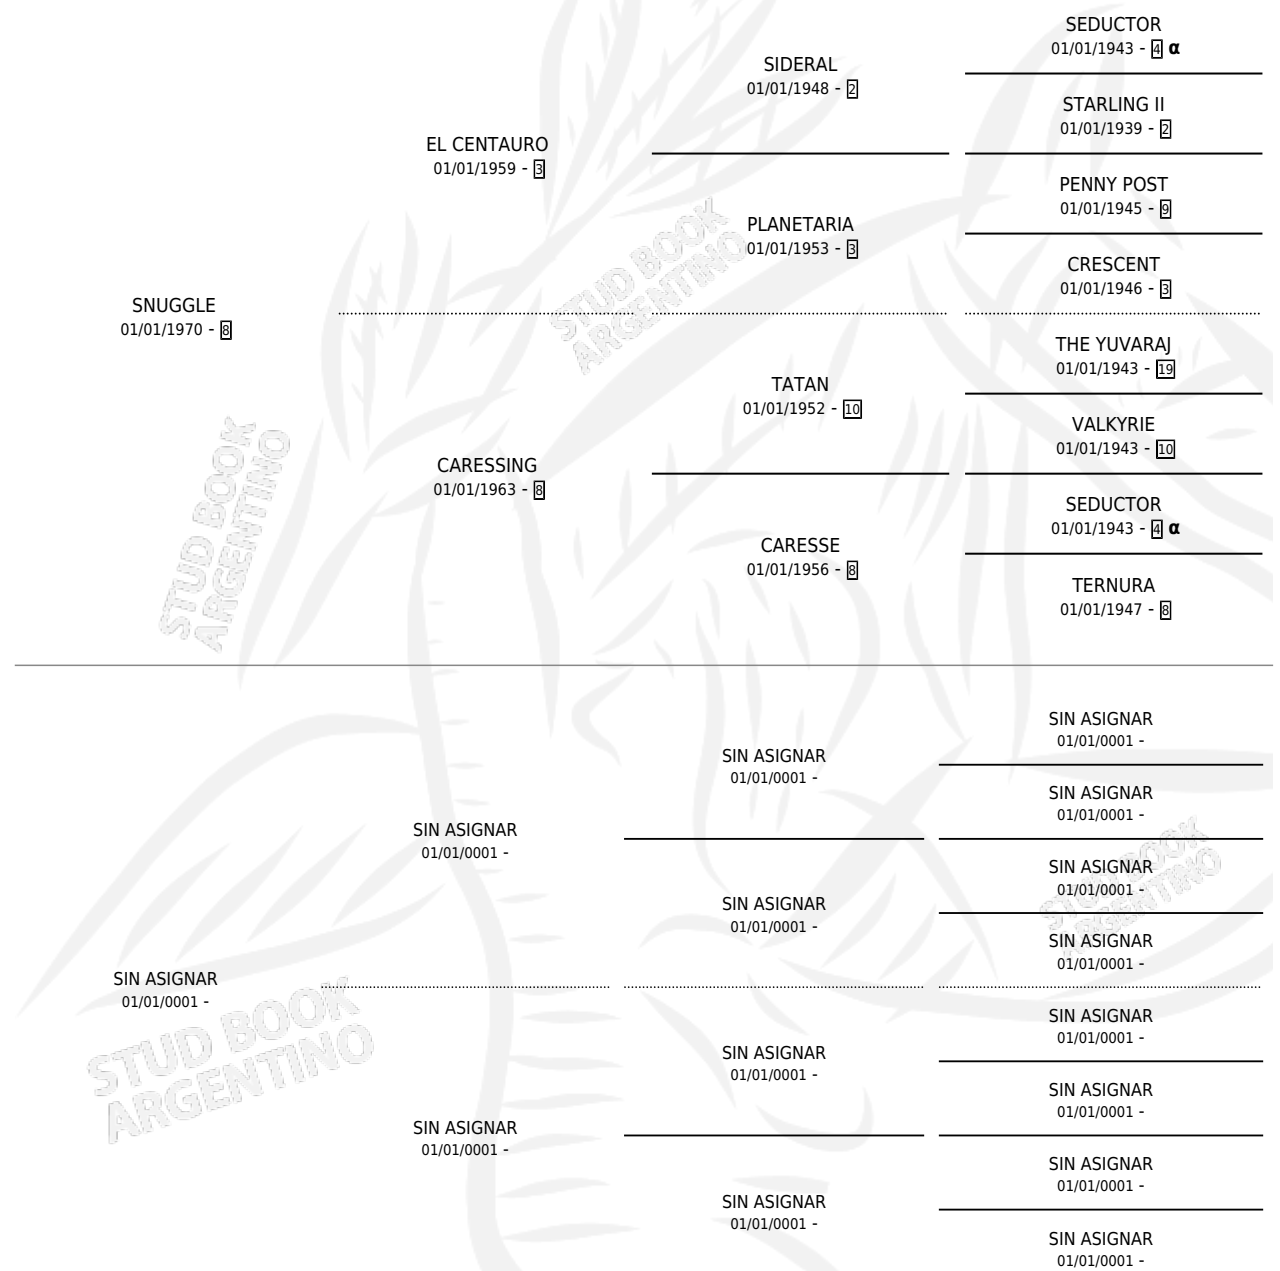

SNUGDALE

por **SNUGGLE** y **SIN ASIGNAR** por **SIN ASIGNAR**

Argentina · Hembra · No Consigna · SP · 01/01/1982
Familia · Volumen 31

ESTADO

TIPIFICACIÓN SANGUÍNEA	X
TIPIFICACIÓN POR ADN	X
PASAPORTE	X
IDENTIFICACIÓN POR MICROCHIP	X
REPRODUCTOR	X

Lugar de nacimiento: Campo particular

Criador: Sin dato

PEDIGREE

INBREEDING : α

CAMPAÑA

Solo carreras oficiales de Argentina

POR EDAD

EDAD	CC	1°	2°	3°	4°	5°	NP	CLC	CLG	CLCG1	CLGG1	IMPORTE	GANANCIA / CC
7 AÑOS	3	0	0	0	0	1	2	0	0	0	0	\$0	\$0
TOTALES	3	0	0	0	0	1	2	0	0	0	0	\$0	\$0
%		0.0%	0.0%	0.0%	0.0%	33.3%	66.7%	0.0%	0.0%	0.0%	0.0%		