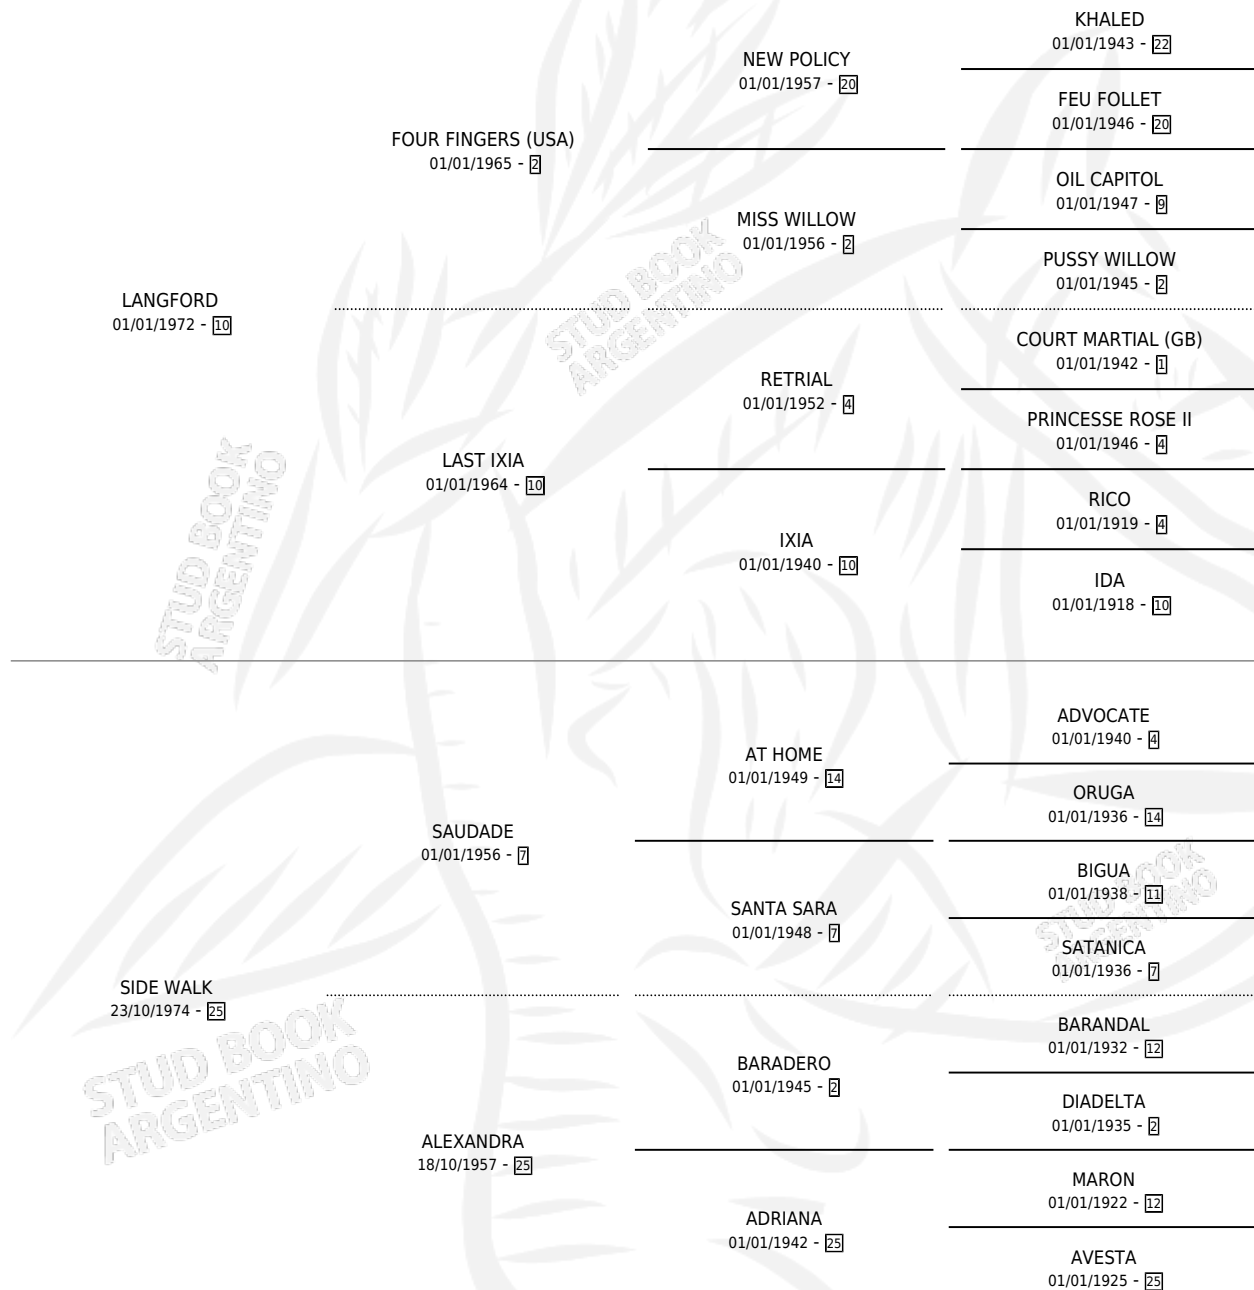

ISIDRO EFE

por LANGFORD y SIDE WALK por SAUDADE

Argentina · Macho · Zaino · SP · 29/08/1982
Familia 25 · Volumen 31

ESTADO

TIPIFICACIÓN SANGUÍNEA	X
TIPIFICACIÓN POR ADN	X
PASAPORTE	X
IDENTIFICACIÓN POR MICROCHIP	X
REPRODUCTOR	X

Lugar de nacimiento: Campo particular

Criador: Sin dato

PEDIGREE