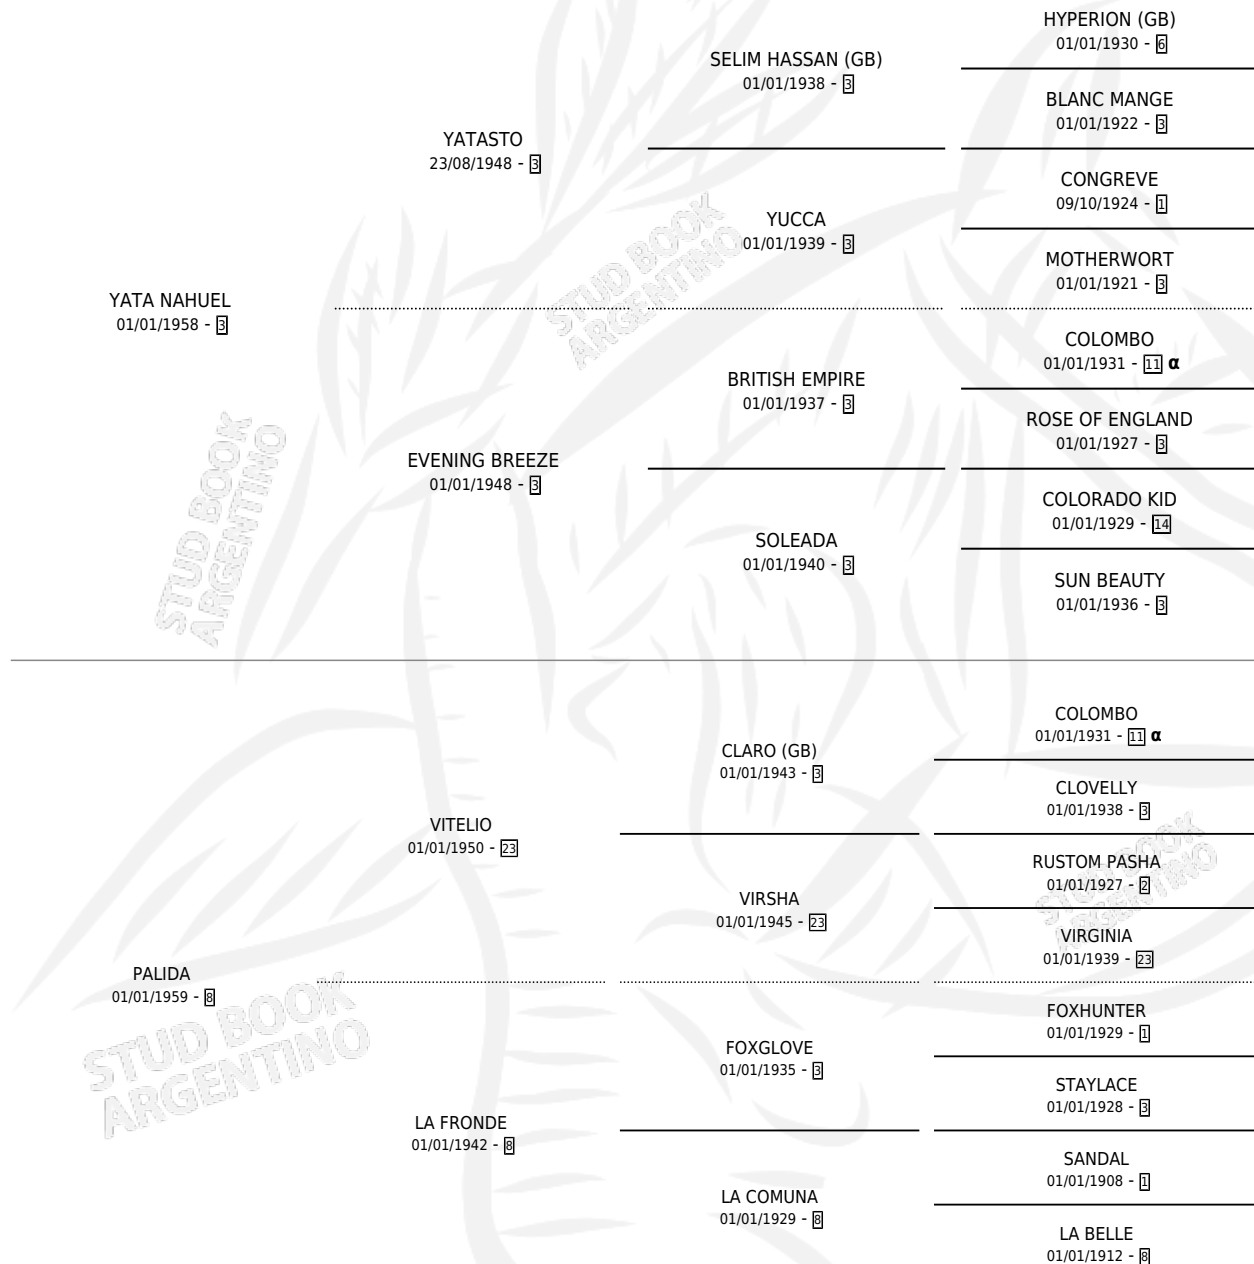

Lugar de nacimiento: Campo particular

Criador: Sin dato

~

HIJOS

	MACHOS	HEMBRAS
4 NACIERON	3	1
2 CORRIERON	2	0
2 GANARON	2	0
0 GANADORES CL	0 GANADORES GR	0 GANADORES G1

PEDIGREE

INBREEDING : α

S

mientos 4 / Efectividad 100%

PADRILLO	PRODUCTO	CRIADOR	1ER SERVICIO	ÚLTIMO SERVICIO
INCAICO CON GATERAS	ÑA MARIA ELENA (H Z, 25/09/1972) • MURIÓ EL 18/09/1990 •	VILLA CARLOS PEDRO ANDRADE TERESA ROSA		
Datos oficiales del Stud Book Argentino Documento generado el 03/05/2026	BEBE HORACIO (M A, 22/11/1973) • MURIÓ EL 01/07/2005 •	SIN DATO		
DORILEO studbook.org.ar	RIO GRANDE (M A, 16/11/1974) • MURIÓ EL 01/07/2006 •	SIN DATO		
FIACRE (GB)	WILLI (M A, 08/12/1975) • MURIÓ EL 01/07/2007 •	SIN DATO		