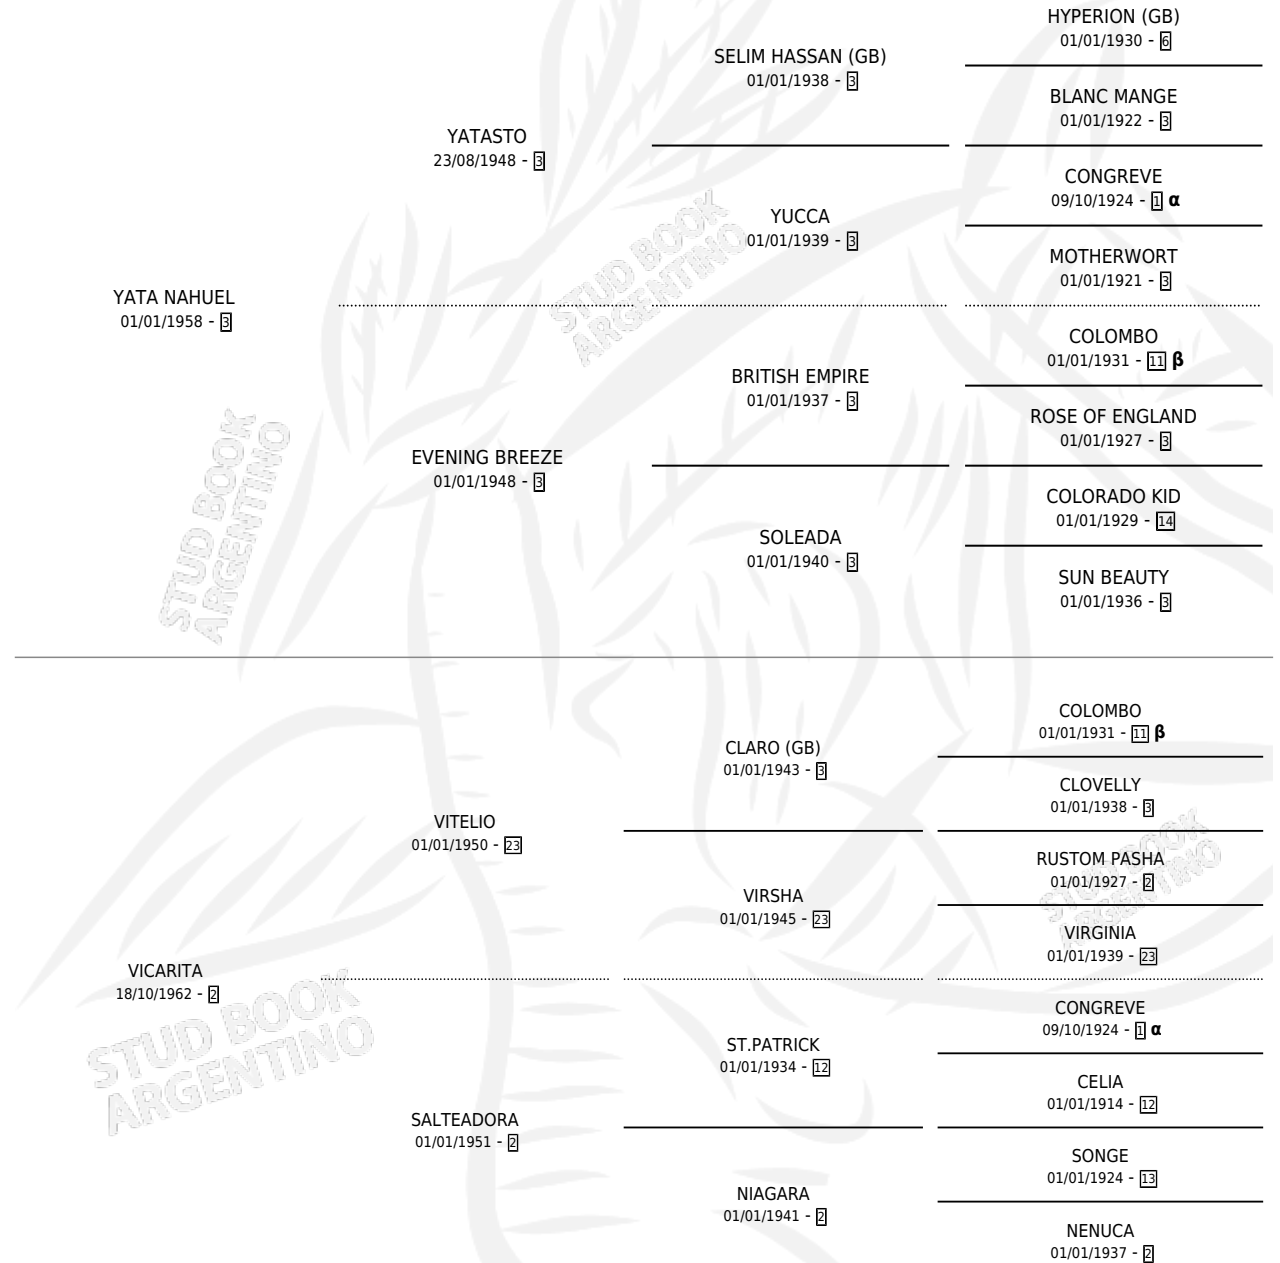

CON TORRES

por YATA NAHUEL y VICARITA por VITELIO

Argentina · Hembra · Tordillo · SP · 29/07/1967
Familia 2-h · Volumen 26

ESTADO

TIPIFICACIÓN SANGUÍNEA	X
TIPIFICACIÓN POR ADN	X
PASAPORTE	X
IDENTIFICACIÓN POR MICROCHIP	X
REPRODUCTOR	X

Lugar de nacimiento: Campo particular

Criador: Sin dato

PEDIGREE

INBREEDING : α, β

CON TORRES

Datos oficiales del Stud Book Argentino

Documento generado el 04/05/2026

studbook.org.ar