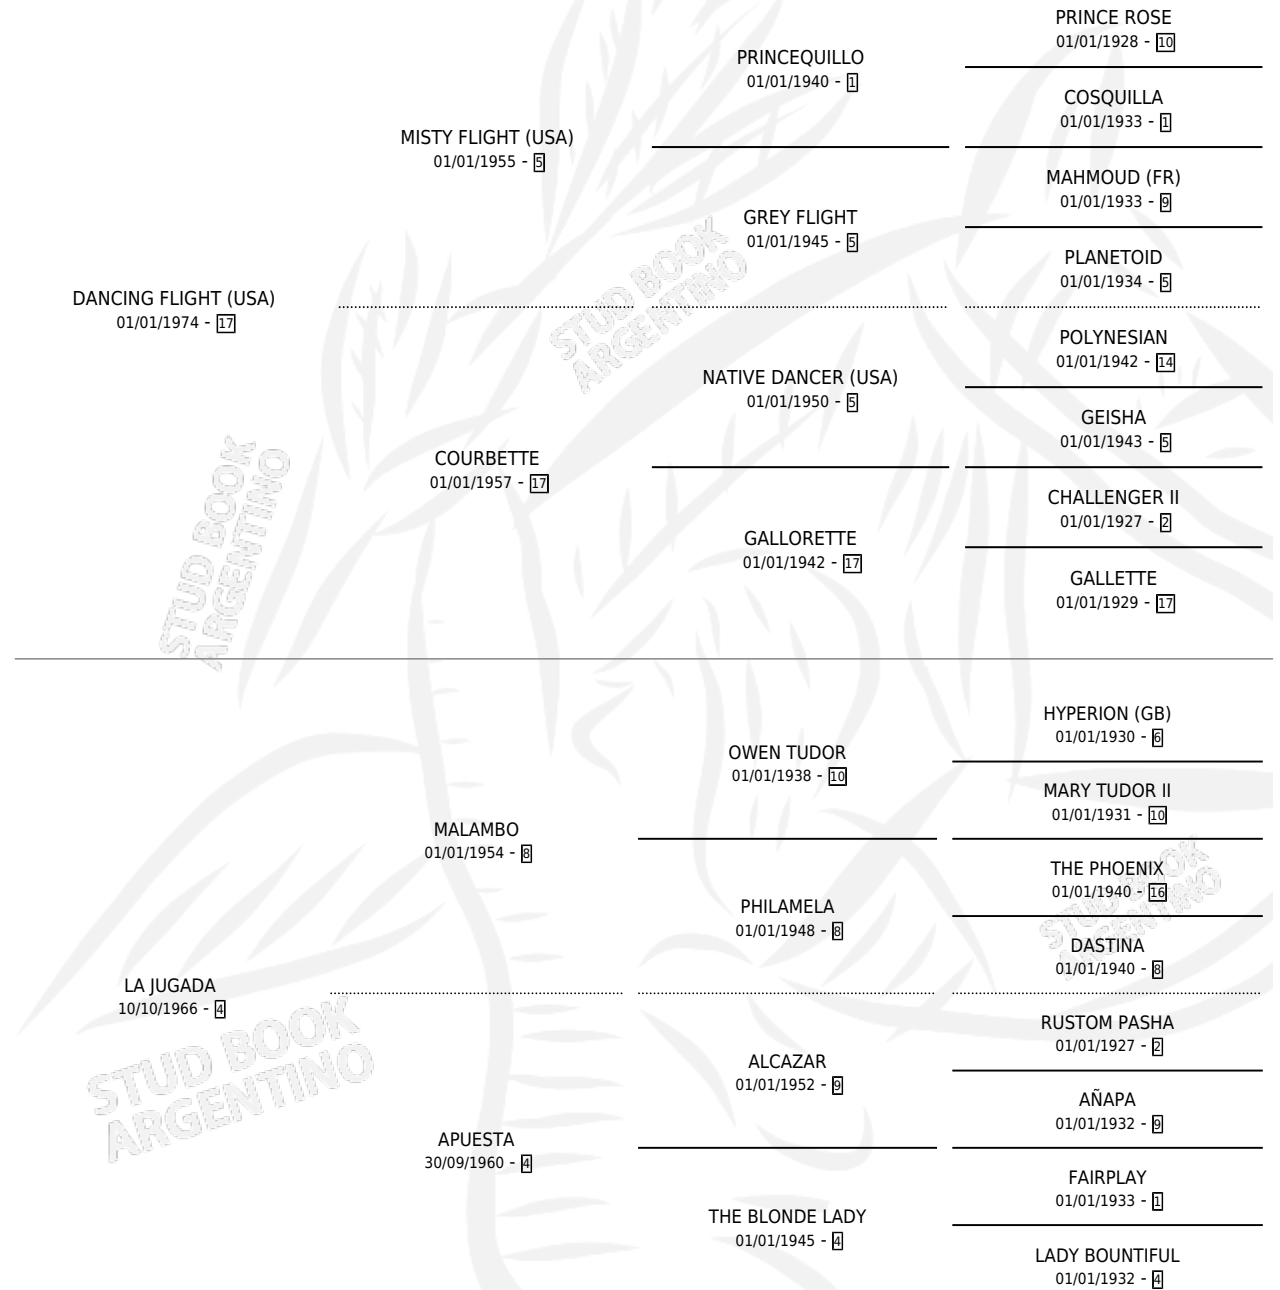

JUNADO

por **DANCING FLIGHT (USA)** y **LA JUGADA** por **MALAMBO**

Argentina · Macho · No Consigna · SP · 01/01/1982
Familia 4-k · Volumen 31

ESTADO

TIPIFICACIÓN SANGUÍNEA	✓
TIPIFICACIÓN POR ADN	X
PASAPORTE	X
IDENTIFICACIÓN POR MICROCHIP	X
REPRODUCTOR	X

Lugar de nacimiento: Campo particular

Criador: Laffont Roberto Oscar

PEDIGREE

CAMPAÑA

Solo carreras oficiales de Argentina

POR EDAD

EDAD	CC	1°	2°	3°	4°	5°	NP	CLC	CLG	CLCG1	CLGG1	IMPORTE	GANANCIA / CC
7 AÑOS	3	1	0	0	0	0	2	0	0	0	0	\$0	\$0
TOTALES	3	1	0	0	0	0	2	0	0	0	0	\$0	\$0
%		33.3%	0.0%	0.0%	0.0%	0.0%	66.7%	0.0%	0.0%	0.0%	0.0%		