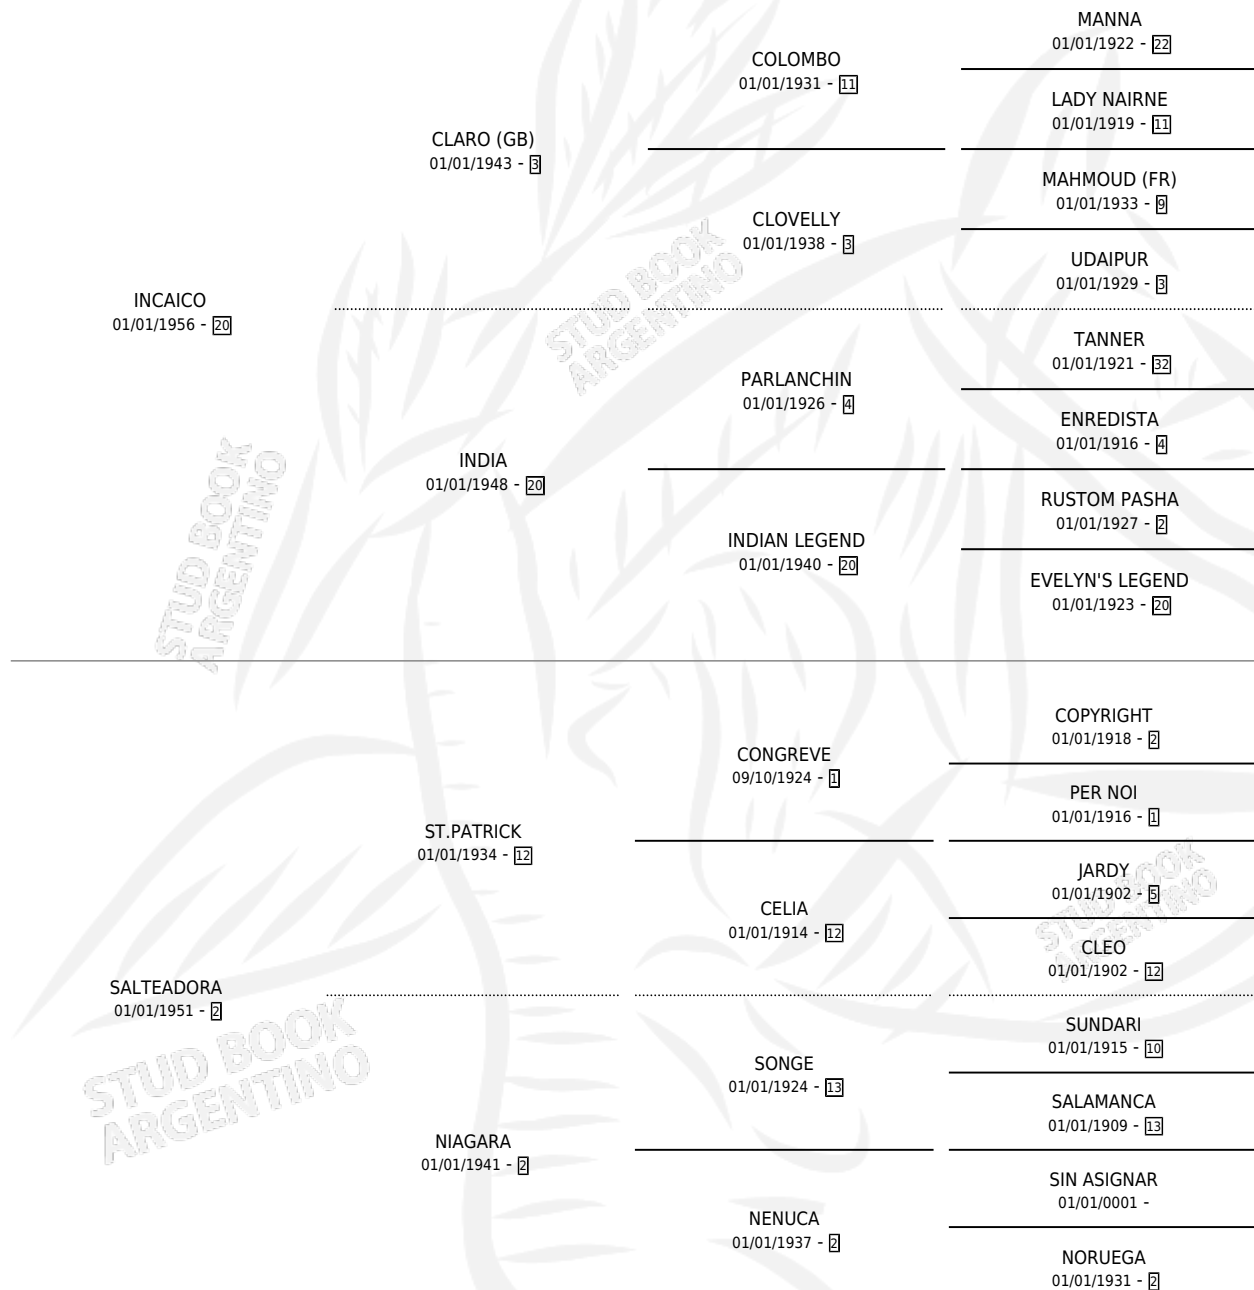

INDIAN QUEEN

por INCAICO y SALTEADORA por ST.PATRICK

Argentina · Hembra · Zaino · SP · 25/07/1967
Familia 2-h · Volumen 26

ESTADO

TIPIFICACIÓN SANGUÍNEA	X
TIPIFICACIÓN POR ADN	X
PASAPORTE	X
IDENTIFICACIÓN POR MICROCHIP	X
REPRODUCTOR	✓

Lugar de nacimiento: Campo particular

Criador: Sin dato

~

HIJOS

	MACHOS	HEMBRAS
9 NACIERON	3	6
2 CORRIERON	1	1
2 GANARON	1	1
0 GANADORES CL	0 GANADORES GR	0 GANADORES G1

PEDIGREE

S

cimientos 9 / Efectividad 81.82%

PADRILLO	PRODUCTO	CRIADOR	1ER SERVICIO	ÚLTIMO SERVICIO
MARIACHE	∅			
INDIAN QUEEN				
EARLY RELEASE (USA)	PIRANOUR (H Z, 25/08/1979)	SIN DATO		
YATA NAHUEL	CON CHICHO (M Z, 28/09/1976)	SIN DATO		
SELENIO	LUNA PLATEADA (H Z, 27/08/1974) •MURIÓ EL 29/03/1977•	SIN DATO		
SNOW FESTIVAL	MONANGO (M ZC, 17/09/1973) •MURIÓ EL 06/01/1978•	SIN DATO		
SELENIO	LUNA CASCABELERA (H Z, 19/08/1975) •MURIÓ EL 01/07/2007•	SIN DATO		
REDTOP	INDIAN TOP (H Z, 02/11/1982)	SIN DATO		
YATA NAHUEL	CON SOBERBIA (H ZC, 12/09/1978)	SIN DATO		
CON SID	ILACION (H ZD, 24/08/1980)	PISANI JULIO ALBERTO		
PEPENADOR (USA)	∅			
REDTOP	INDIFERENTE (M Z, 01/10/1981) •MURIÓ EL 26/01/1983•	SIN DATO		