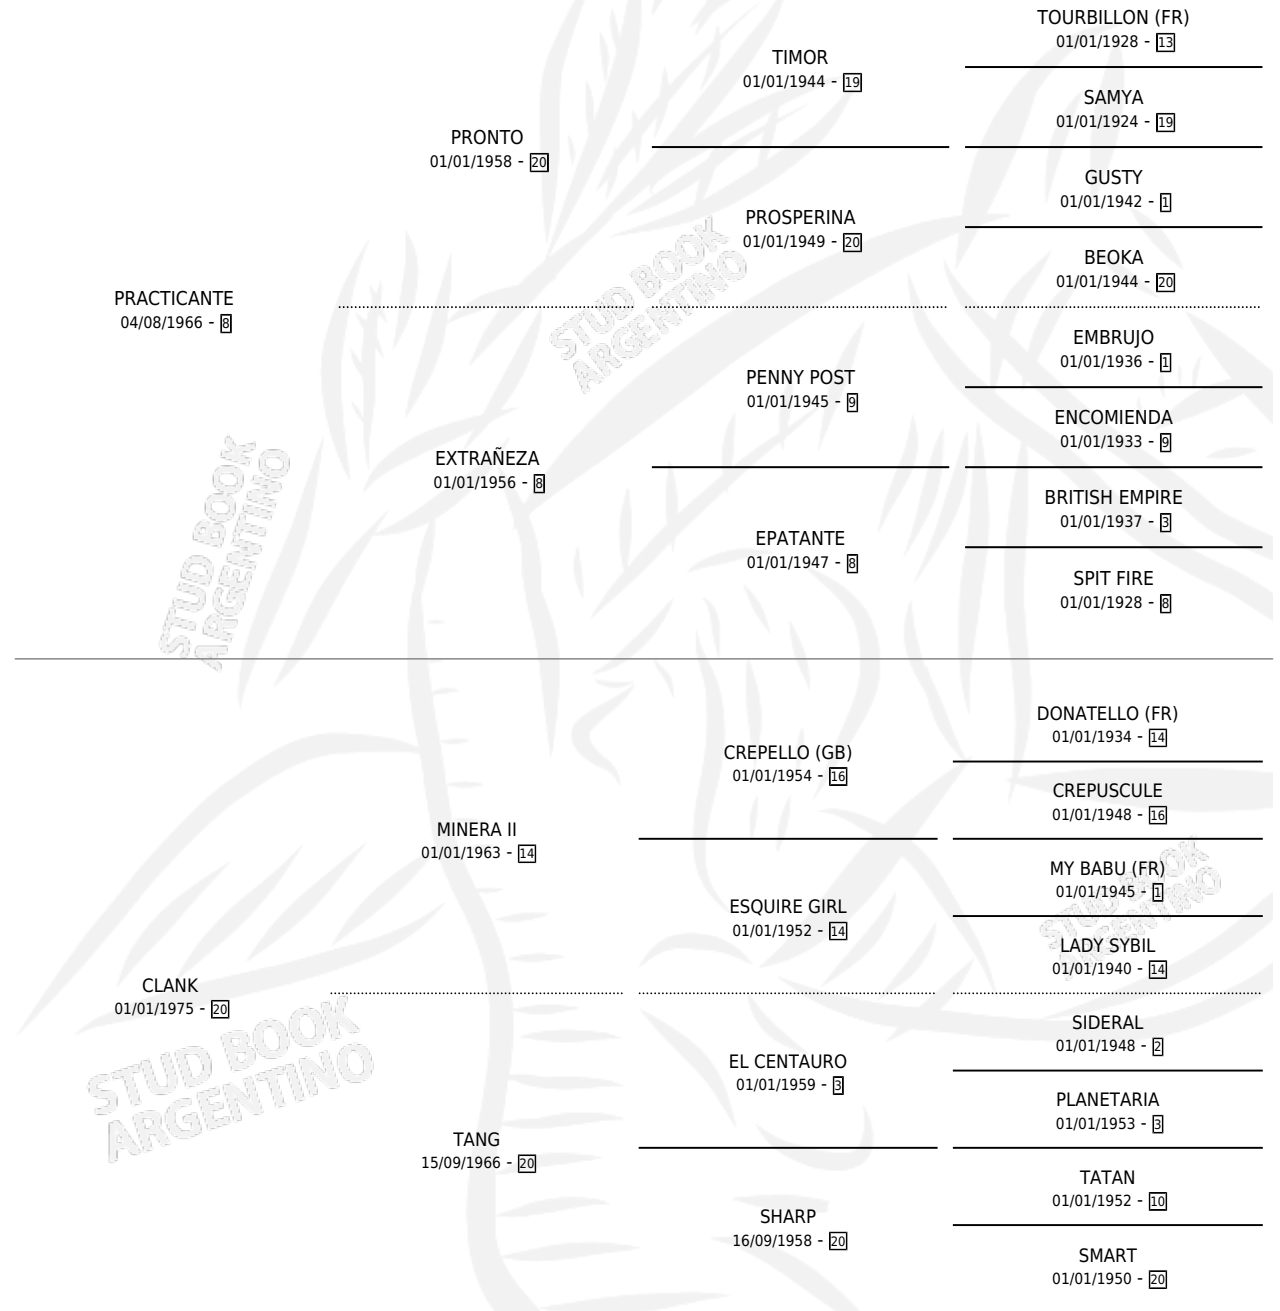

CLANK CANTE

por PRACTICANTE y CLANK por MINERA II

Argentina · Hembra · Alazan · SP · 08/08/1982
Familia 20-a · Volumen 31

ESTADO

TIPIFICACIÓN SANGUÍNEA	✓
TIPIFICACIÓN POR ADN	X
PASAPORTE	X
IDENTIFICACIÓN POR MICROCHIP	X
REPRODUCTOR	✓

Lugar de nacimiento: Campo particular

Criador: La Biznaga

~

HIJOS

	MACHOS	HEMBRAS
6 NACIERON	4	2
5 CORRIERON	4	1
1 GANARON	1	0
0 GANADORES CL	0 GANADORES GR	0 GANADORES G1

PEDIGREE