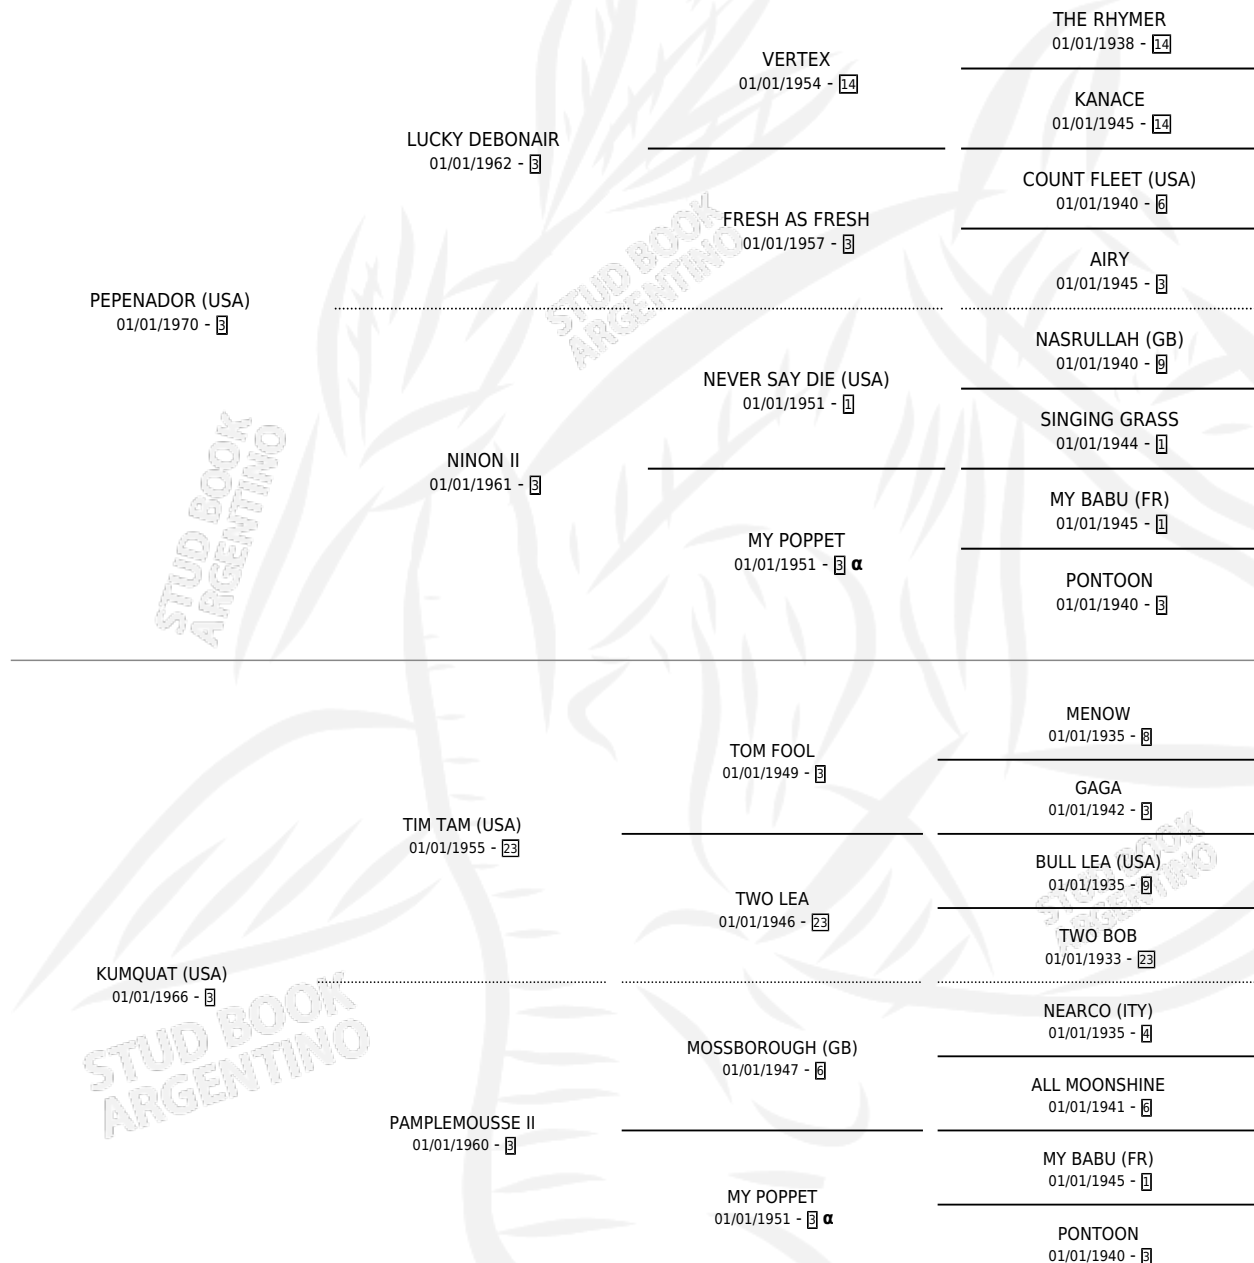

KATRINKA

por **PEPENADOR (USA)** y **KUMQUAT (USA)** por **TIM TAM (USA)**

Argentina · Hembra · Zaino · SP · 14/08/1982
Familia 3-f · Volumen 31

ESTADO

TIPIFICACIÓN SANGUÍNEA	✓
TIPIFICACIÓN POR ADN	X
PASAPORTE	X
IDENTIFICACIÓN POR MICROCHIP	X
REPRODUCTOR	✓

Lugar de nacimiento: Campo particular
Criador: Sin dato

~

HIJOS

	MACHOS	HEMBRAS
3 NACIERON	1	2
1 CORRIERON	0	1

SIN ACTUACIONES

PEDIGREE

INBREEDING : α

CAMPAÑA

Solo carreras oficiales de Argentina

POR EDAD

EDAD	CC	1°	2°	3°	4°	5°	NP	CLC	CLG	CLCG1	CLGG1	IMPORTE	GANANCIA / CC
5 AÑOS	2	2	0	0	0	0	0	0	0	0	0	\$0	\$0
TOTALES	2	2	0	0	0	0	0	0	0	0	0	\$0	\$0
%		100%	0.0%	0.0%	0.0%	0.0%	0.0%	0.0%	0.0%	0.0%	0.0%		