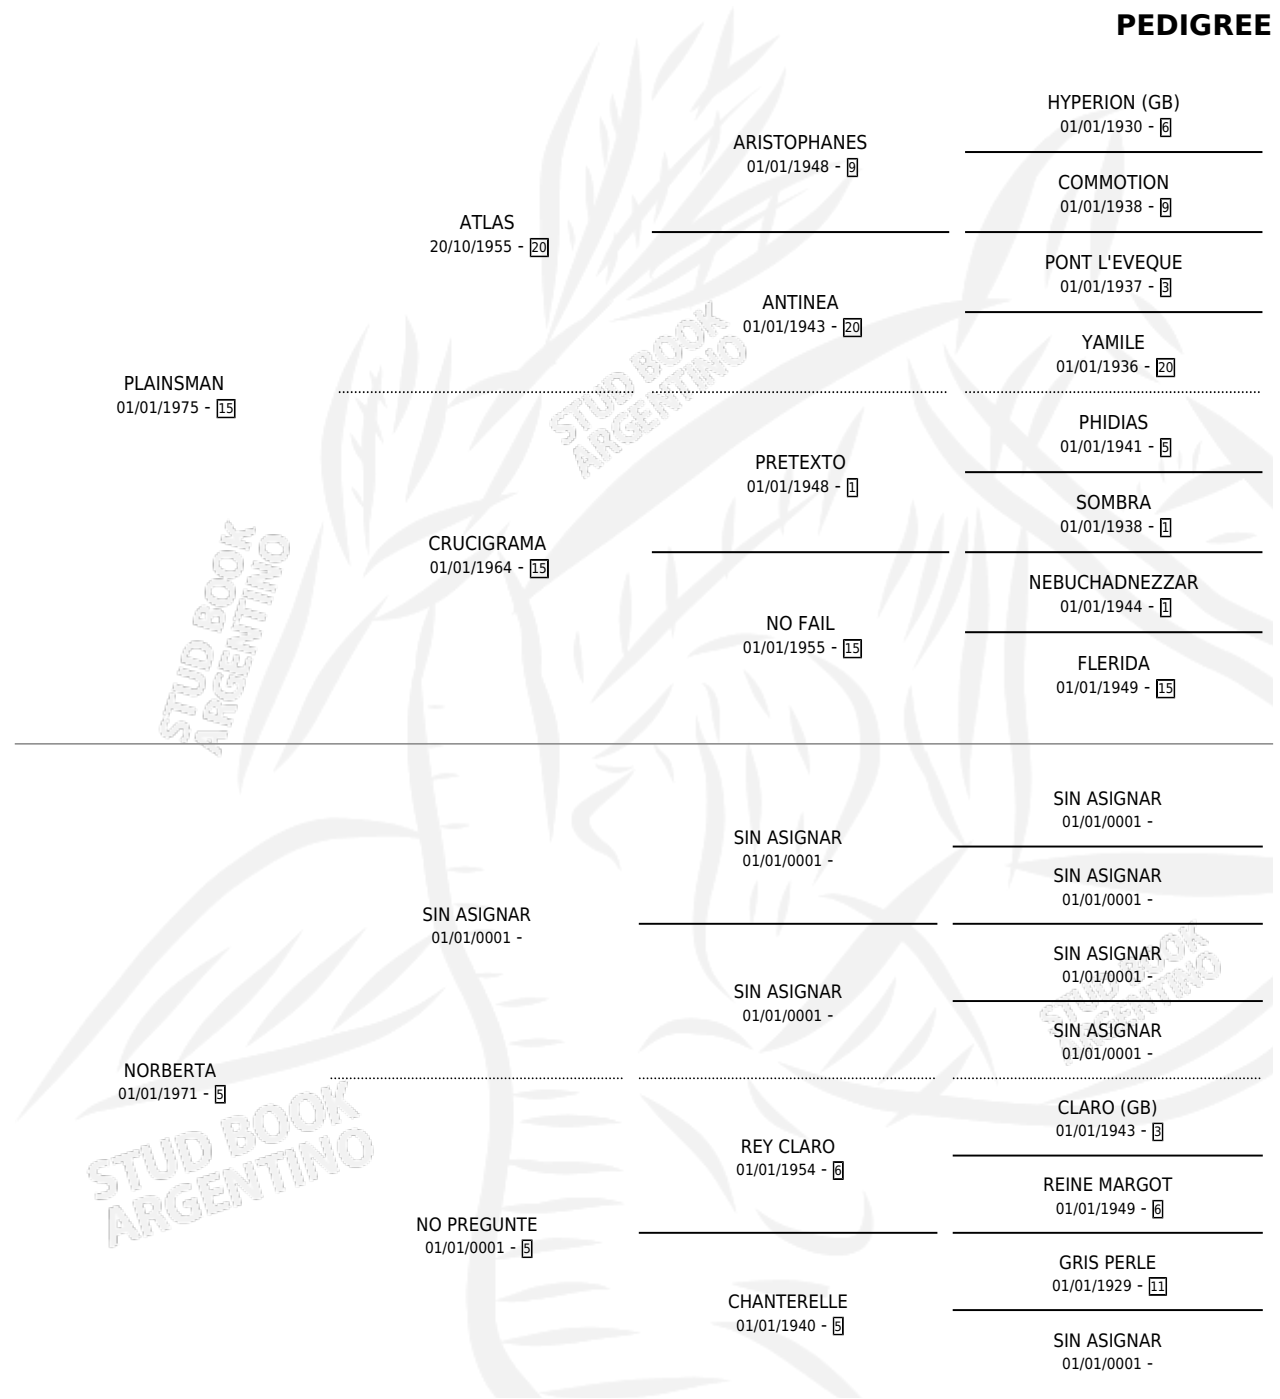

PLANORA

PEDIGREE

por PLAINSMAN y NORBERTA por SIN ASIGNAR

Argentina · Hembra · Zaino · SP · 18/09/1981
Familia 5-i · Volumen 31

ESTADO

TIPIFICACIÓN SANGUÍNEA	✓
TIPIFICACIÓN POR ADN	X
PASAPORTE	X
IDENTIFICACIÓN POR MICROCHIP	X
REPRODUCTOR	✓

Lugar de nacimiento: Campo particular

Criador: Sin dato

~

HIJOS

	MACHOS	HEMBRAS
3 NACIERON	1	2
SIN ACTUACIONES