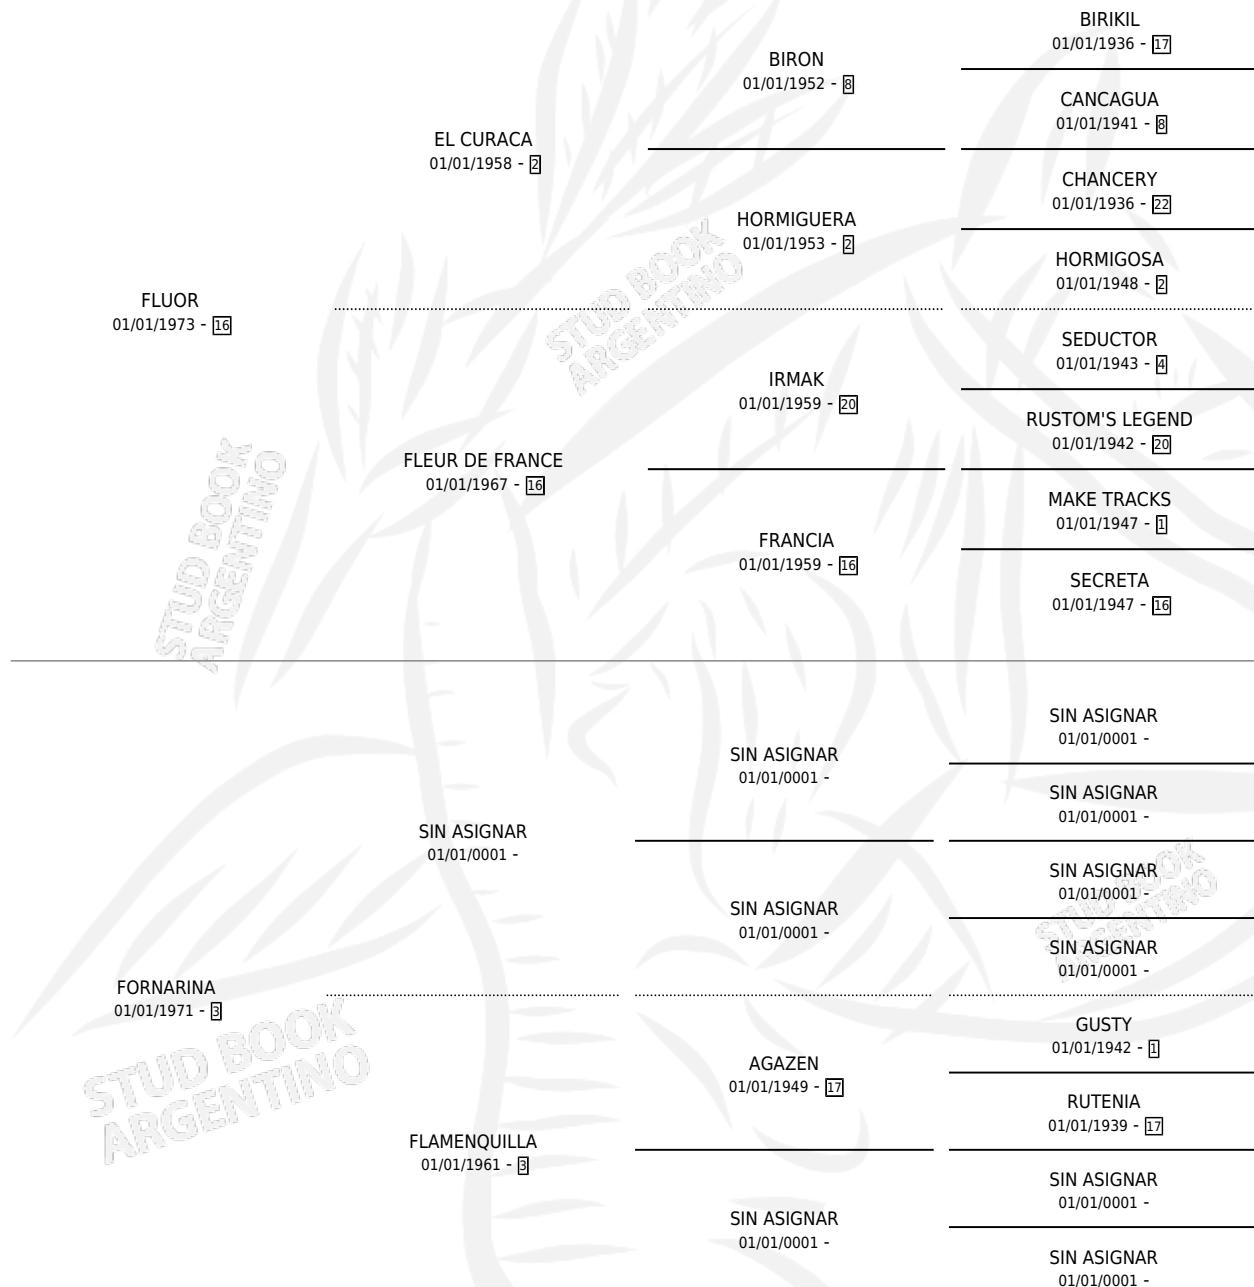

FORZADA

por **FLUOR** y **FORNARINA** por **SIN ASIGNAR**

Argentina · Hembra · Tordillo · SP · 19/08/1982
Familia 3-o · Volumen 31

ESTADO

TIPIFICACIÓN SANGUÍNEA	✓
TIPIFICACIÓN POR ADN	X
PASAPORTE	X
IDENTIFICACIÓN POR MICROCHIP	X
REPRODUCTOR	✓

Lugar de nacimiento: Campo particular

Criador: San Ambrosio

~

HIJOS

	MACHOS	HEMBRAS
9 NACIERON	4	5
6 CORRIERON	2	4
2 GANARON	1	1
0 GANADORES CL	0 GANADORES GR	0 GANADORES G1

PEDIGREE

CAMPAÑA

Solo carreras oficiales de Argentina