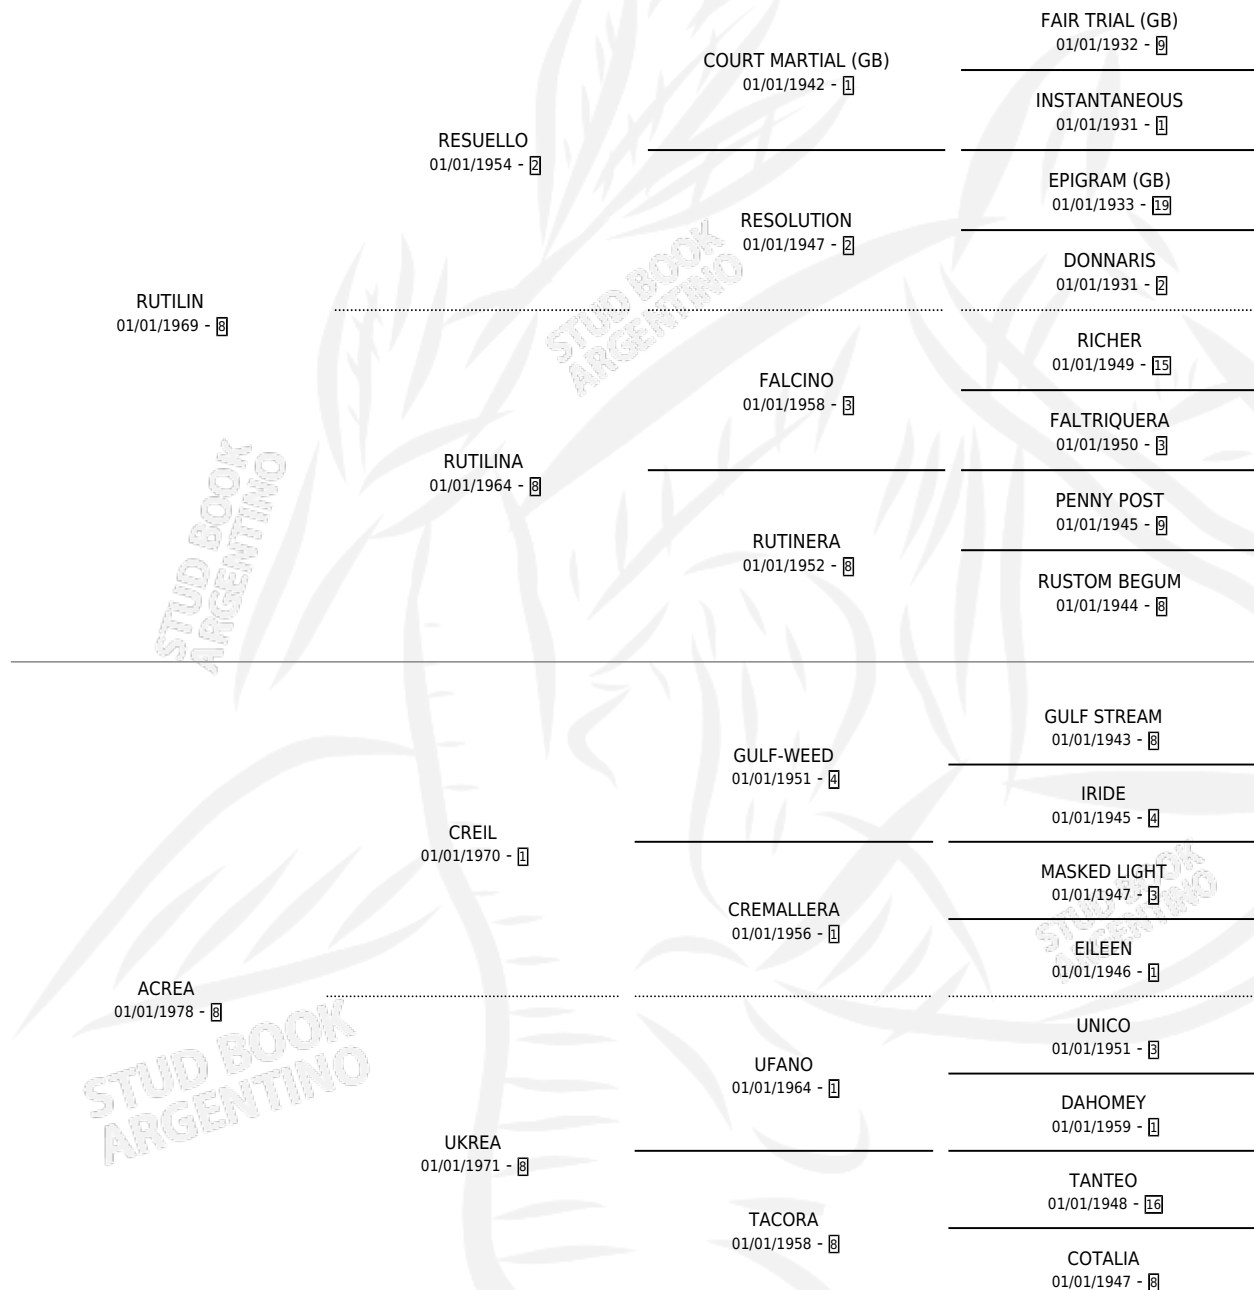

AXIS

por RUTILIN y ACREA por CREIL

Argentina · Hembra · Alazan Tostado · SP · 15/08/1982
Familia 8-g · Volumen 31

ESTADO

TIPIFICACIÓN SANGUÍNEA	✓
TIPIFICACIÓN POR ADN	X
PASAPORTE	X
IDENTIFICACIÓN POR MICROCHIP	X
REPRODUCTOR	✓

Lugar de nacimiento: Campo particular

Criador: Serra Marcelo Hector

~

HIJOS

	MACHOS	HEMBRAS
4 NACIERON	3	1
2 CORRIERON	2	0
1 GANARON	1	0
0 GANADORES CL	0 GANADORES GR	0 GANADORES G1

PEDIGREE

CAMPAÑA

Solo carreras oficiales de Argentina