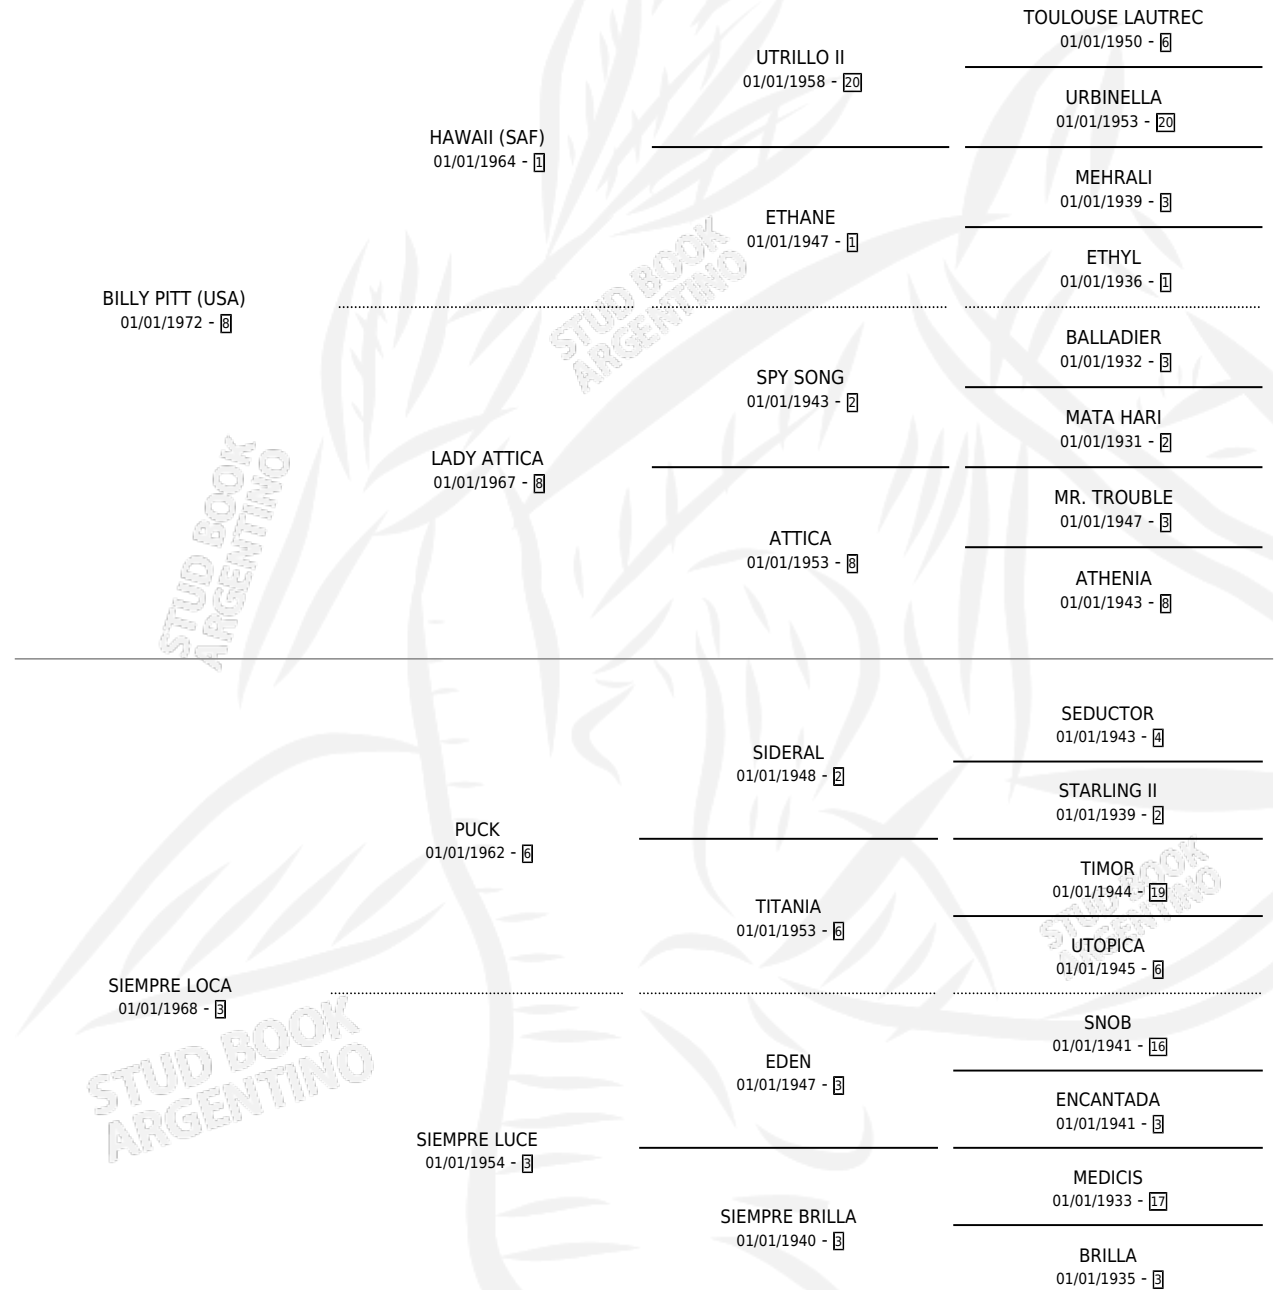

LOCA BILL

por **BILLY PITT (USA)** y **SIEMPRE LOCA** por **PUCK**

Argentina · Hembra · Alazan · SP · 04/08/1982
Familia 3-n · Volumen 31

ESTADO

TIPIFICACIÓN SANGUÍNEA	X
TIPIFICACIÓN POR ADN	X
PASAPORTE	X
IDENTIFICACIÓN POR MICROCHIP	X
REPRODUCTOR	X

Lugar de nacimiento: Campo particular

Criador: Sin dato

PEDIGREE

EXPORTACIÓN / IMPORTACIÓN

FECHA	MOVIMIENTO	PAÍS
01/12/1985	EXPORTADO	ESTADOS UNIDOS

~

CAMPAÑA

Solo carreras oficiales de Argentina