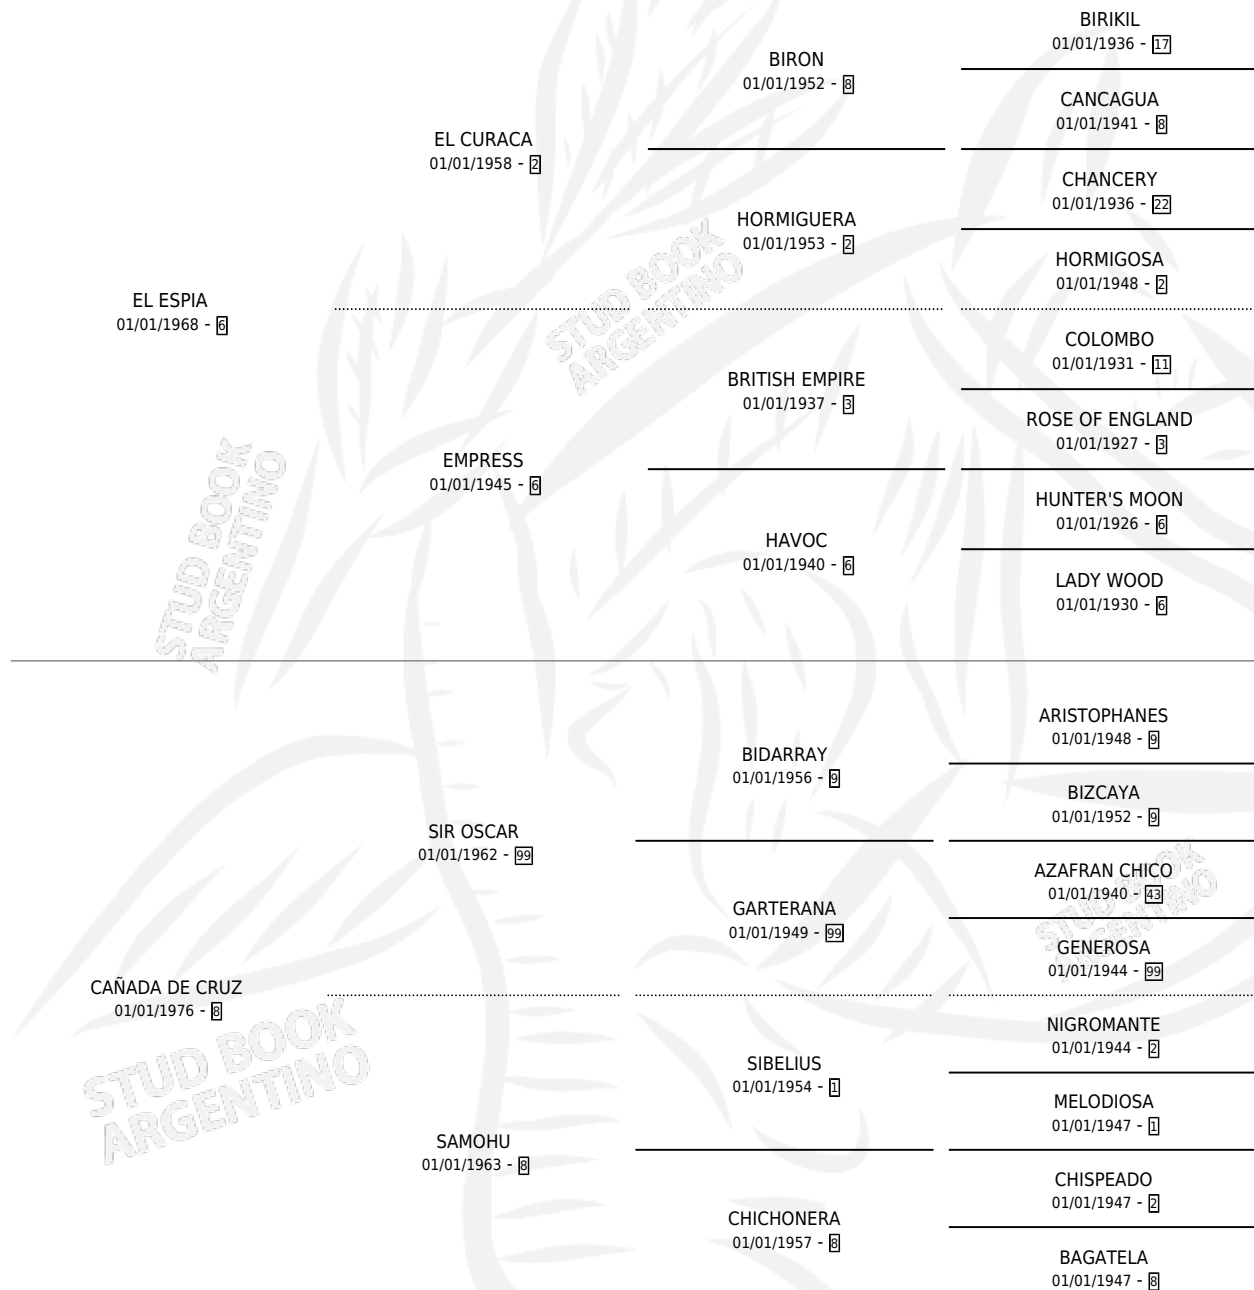

LA SODERA

por EL ESPIA y CAÑADA DE CRUZ por SIR OSCAR

Argentina · Hembra · Alazan Tostado · SP · 31/07/1982
Familia 8 · Volumen 31

ESTADO

TIPIFICACIÓN SANGUÍNEA	X
TIPIFICACIÓN POR ADN	X
PASAPORTE	X
IDENTIFICACIÓN POR MICROCHIP	X
REPRODUCTOR	X

Lugar de nacimiento: Campo particular

Criador: Sin dato

PEDIGREE

CAMPAÑA

Solo carreras oficiales de Argentina

POR EDAD

EDAD	CC	1°	2°	3°	4°	5°	NP	CLC	CLG	CLCG1	CLGG1	IMPORTE	GANANCIA / CC
4 AÑOS	3	2	0	1	0	0	0	1	0	0	0	\$0	\$0
5 AÑOS	5	1	0	0	2	2	0	3	0	1	0	\$0	\$0
TOTALES	8	3	0	1	2	2	0	4	0	1	0	\$0	\$0
%		37.5%	0.0%	12.5%	25.0%	25.0%	0.0%	50.0%	0.0%	25.0%	0.0%		