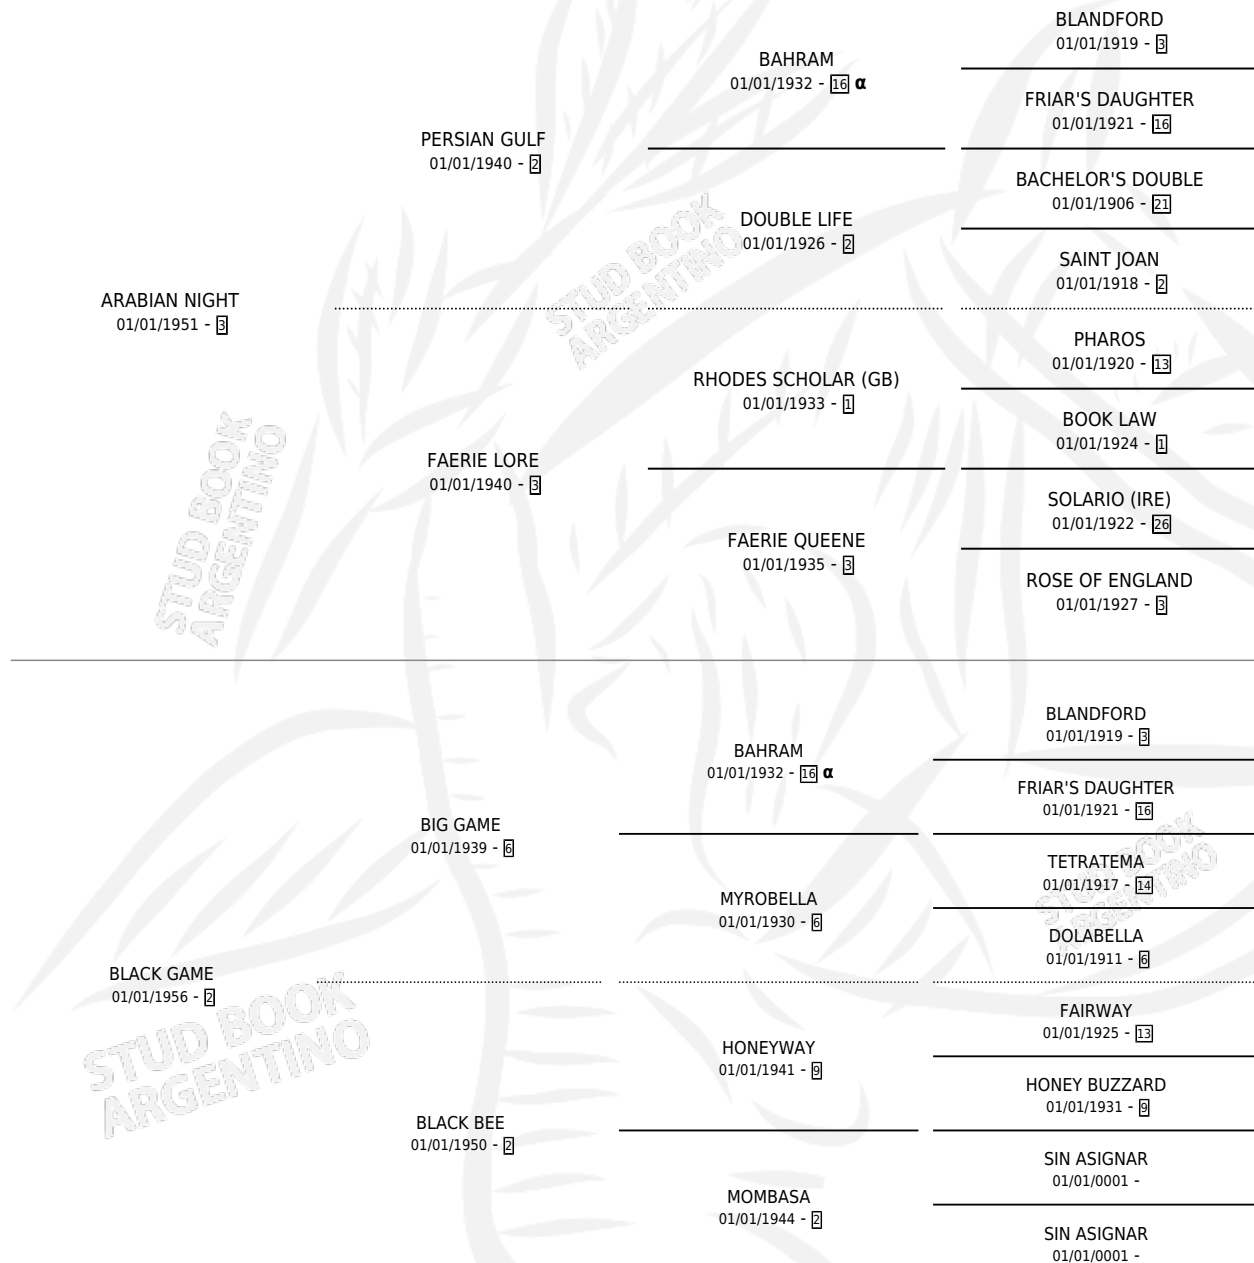

BLACARA

PEDIGREE

por ARABIAN NIGHT y BLACK GAME por BIG GAME

Argentina · Hembra · Alazan · SP · 06/07/1967
Familia 2 · Volumen 26

ESTADO

TIPIFICACIÓN SANGUÍNEA	X
TIPIFICACIÓN POR ADN	X
PASAPORTE	X
IDENTIFICACIÓN POR MICROCHIP	X
REPRODUCTOR	X

Lugar de nacimiento: Campo particular

Criador: Sin dato

INBREEDING : α

BLACARA

Datos oficiales del Stud Book Argentino

Documento generado el 29/04/2026

studbook.org.ar