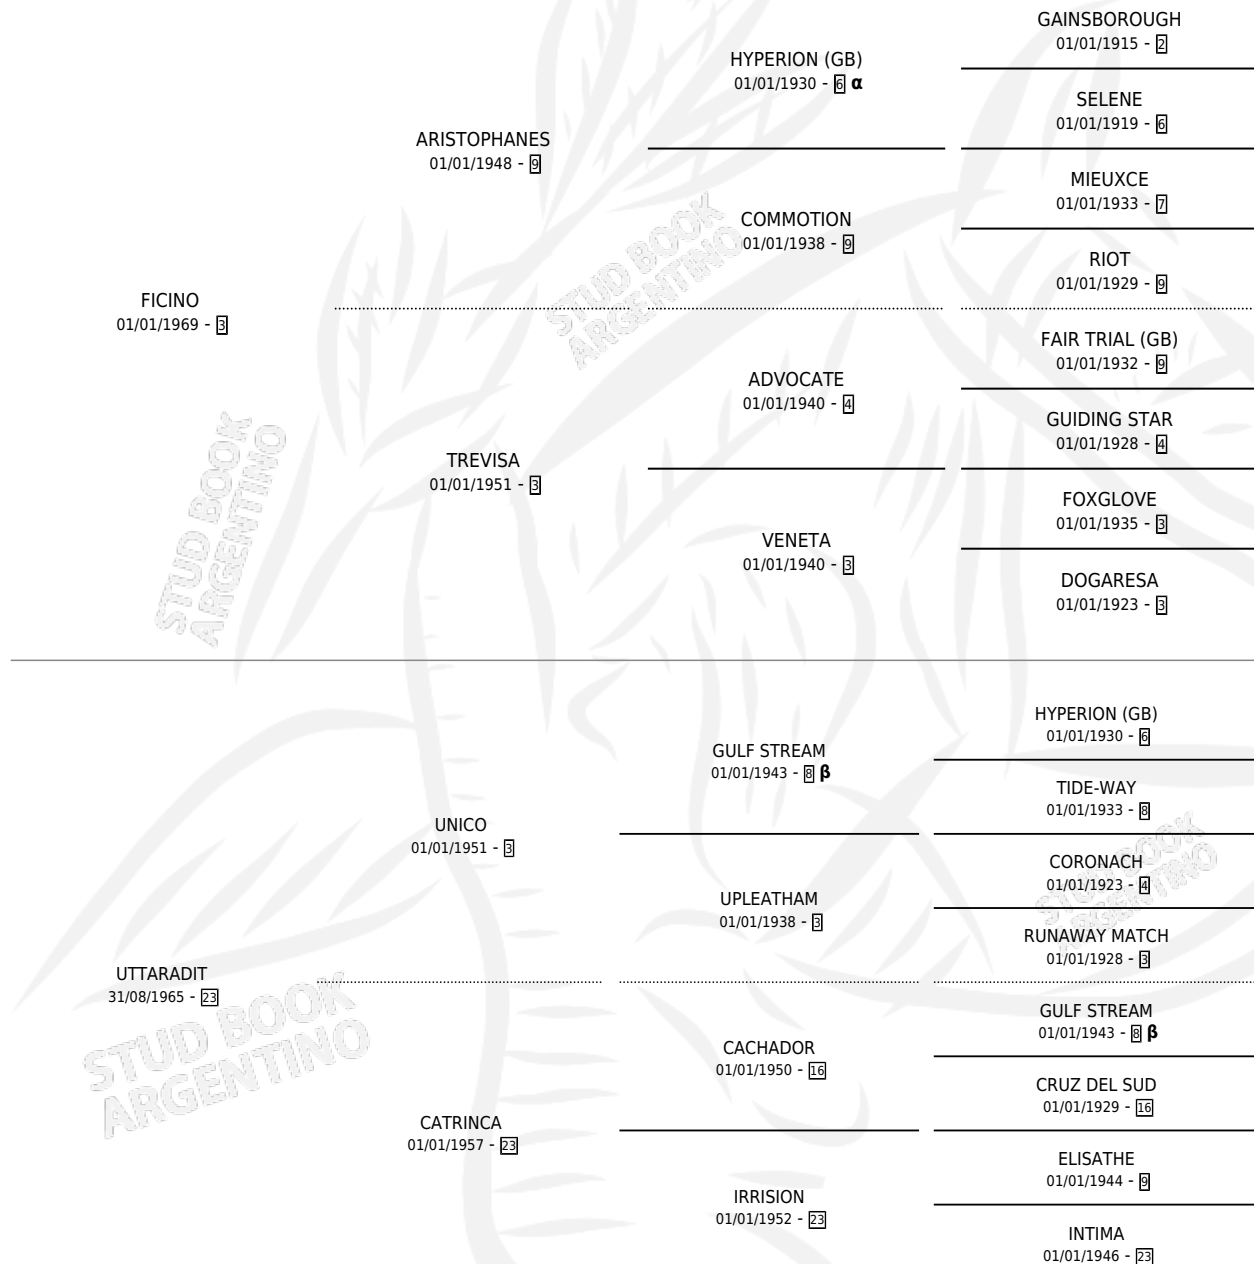

FARAON NAVIDEÑO

por FICINO y UTTARADIT por UNICO

Argentina · Macho · Alazan Tostado · SP · 31/08/1982
Familia 23-a · Volumen 31

ESTADO

TIPIFICACIÓN SANGUÍNEA	X
TIPIFICACIÓN POR ADN	X
PASAPORTE	X
IDENTIFICACIÓN POR MICROCHIP	X
REPRODUCTOR	X

Lugar de nacimiento: La Navidad

Criador: Casariego Jose Luis

PEDIGREE

INBREEDING : α, β

CAMPAÑA

Solo carreras oficiales de Argentina

POR EDAD

EDAD	CC	1°	2°	3°	4°	5°	NP	CLC	CLG	CLCG1	CLGG1	IMPORTE	GANANCIA / CC
3 AÑOS	2	2	0	0	0	0	0	0	0	0	0	\$0	\$0
4 AÑOS	2	1	0	0	0	1	0	0	0	0	0	\$0	\$0
5 AÑOS	1	1	0	0	0	0	0	0	0	0	0	\$0	\$0
6 AÑOS	2	0	0	0	0	0	2	0	0	0	0	\$0	\$0
TOTALES	7	4	0	0	0	1	2	0	0	0	0	\$0	\$0
%		57.1%	0.0%	0.0%	0.0%	14.3%	28.6%	0.0%	0.0%	0.0%	0.0%		