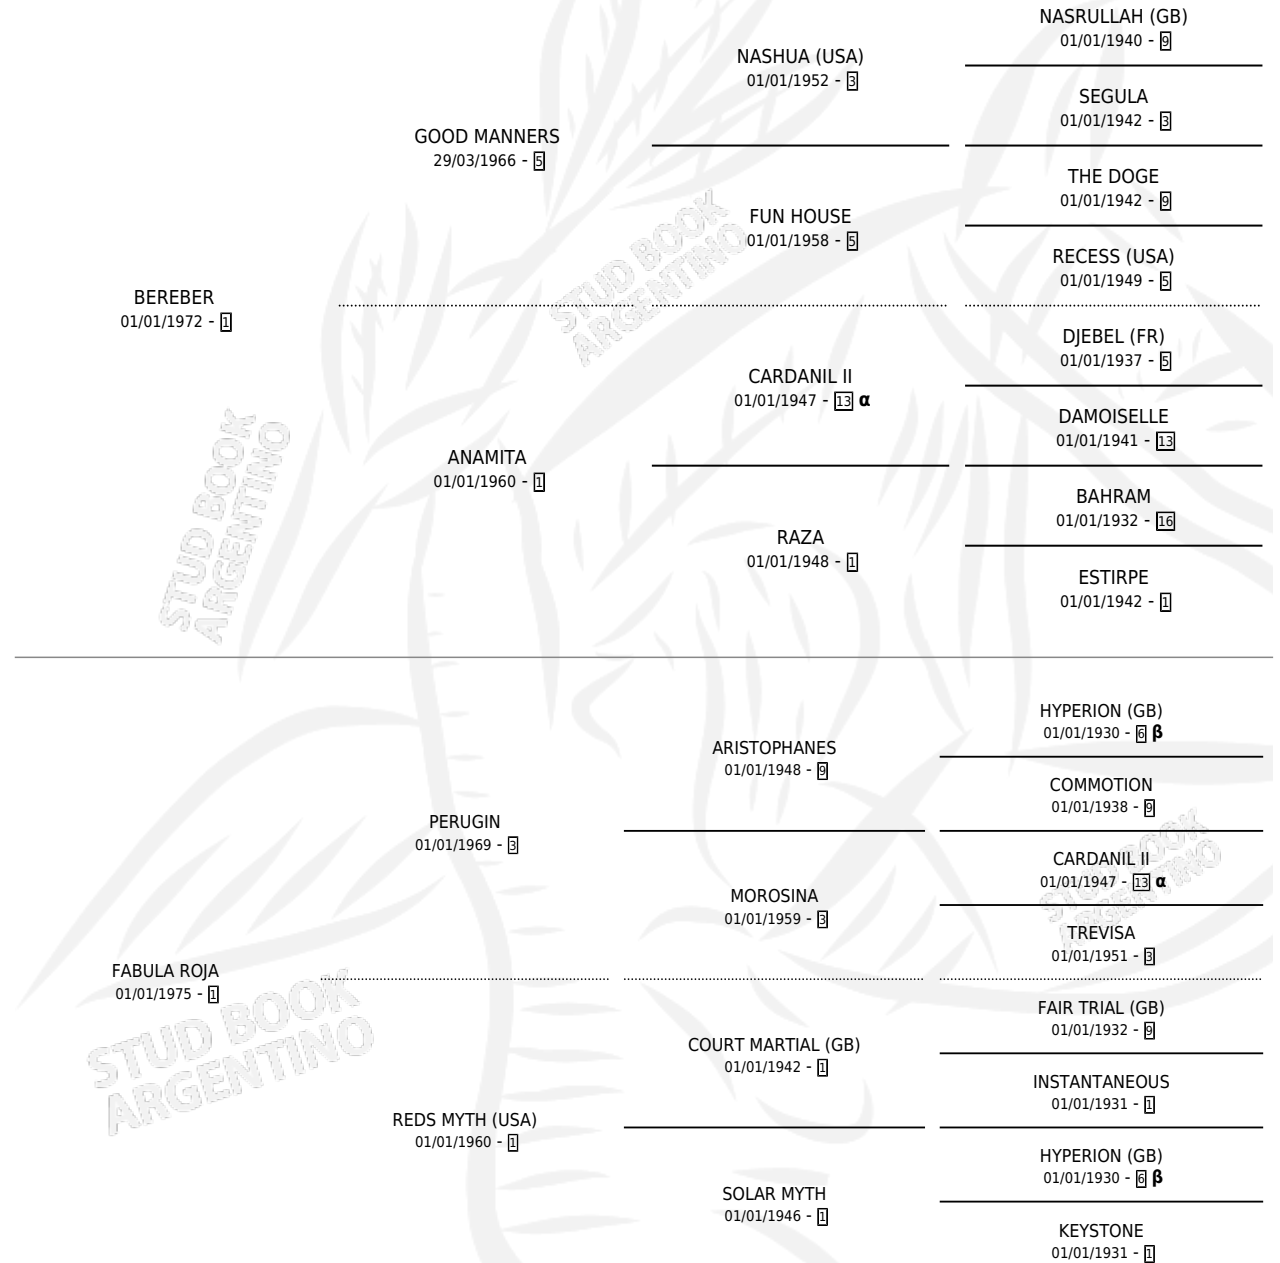

FABULERO

por **BEREBER** y **FABULA ROJA** por **PERUGIN**

Argentina · Macho · Zaino · SP · 27/07/1982
Familia 1-w · Volumen 31

ESTADO

TIPIFICACIÓN SANGUÍNEA	X
TIPIFICACIÓN POR ADN	X
PASAPORTE	X
IDENTIFICACIÓN POR MICROCHIP	X
REPRODUCTOR	X

Lugar de nacimiento: Campo particular

Criador: Sin dato

PEDIGREE

INBREEDING : **α,β**

CAMPAÑA

Solo carreras oficiales de Argentina

POR EDAD

EDAD	CC	1°	2°	3°	4°	5°	NP	CLC	CLG	CLCG1	CLGG1	IMPORTE	GANANCIA / CC
3 AÑOS	3	2	0	0	1	0	0	1	1	0	0	\$143	\$48
4 AÑOS	3	1	1	0	0	0	1	3	1	1	0	\$0	\$0
5 AÑOS	1	0	0	1	0	0	0	0	0	0	0	\$0	\$0
TOTALES	7	3	1	1	1	0	1	4	2	1	0	\$143	\$20
%		42.9%	14.3%	14.3%	14.3%	0.0%	14.3%	57.1%	50.0%	25.0%	0.0%		