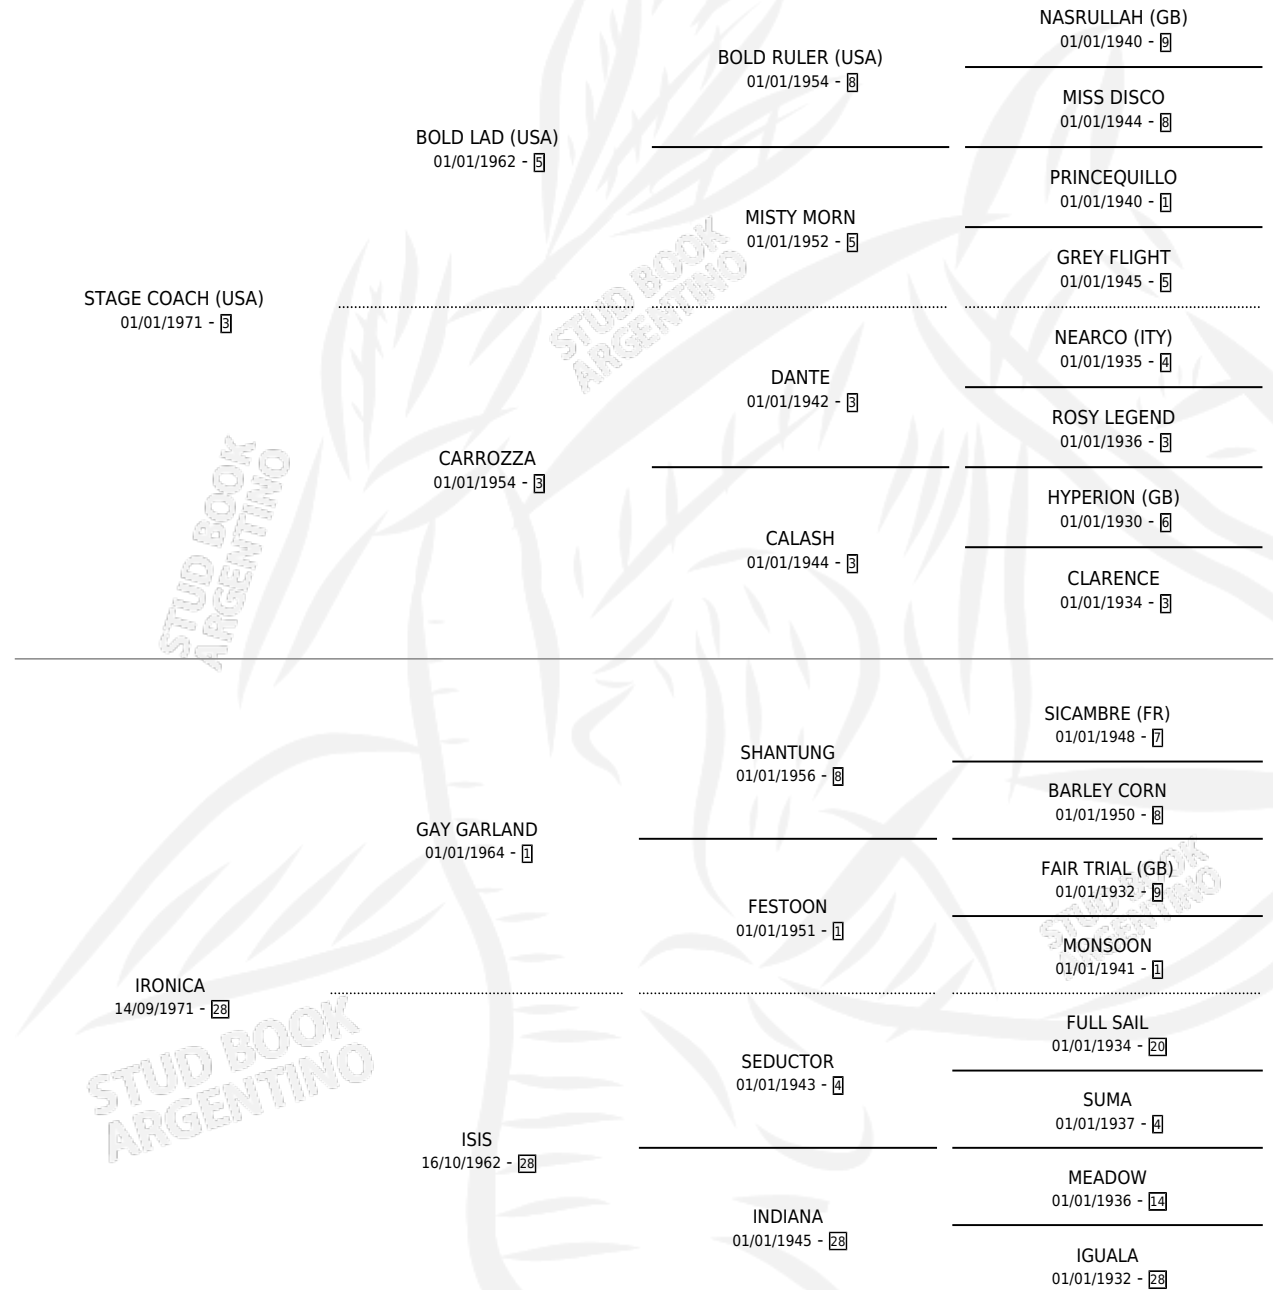

GRAN IRONIA

por STAGE COACH (USA) y IRONICA por GAY GARLAND

Argentina · Hembra · Zaino · SP · 29/07/1982
Familia 28 · Volumen 31

ESTADO

TIPIFICACIÓN SANGUÍNEA	X
TIPIFICACIÓN POR ADN	X
PASAPORTE	X
IDENTIFICACIÓN POR MICROCHIP	X
REPRODUCTOR	X

Lugar de nacimiento: Campo particular

Criador: Sin dato

PEDIGREE

GRAN IRONIA

Datos oficiales del Stud Book Argentino

Documento generado el 12/05/2026

studbook.org.ar