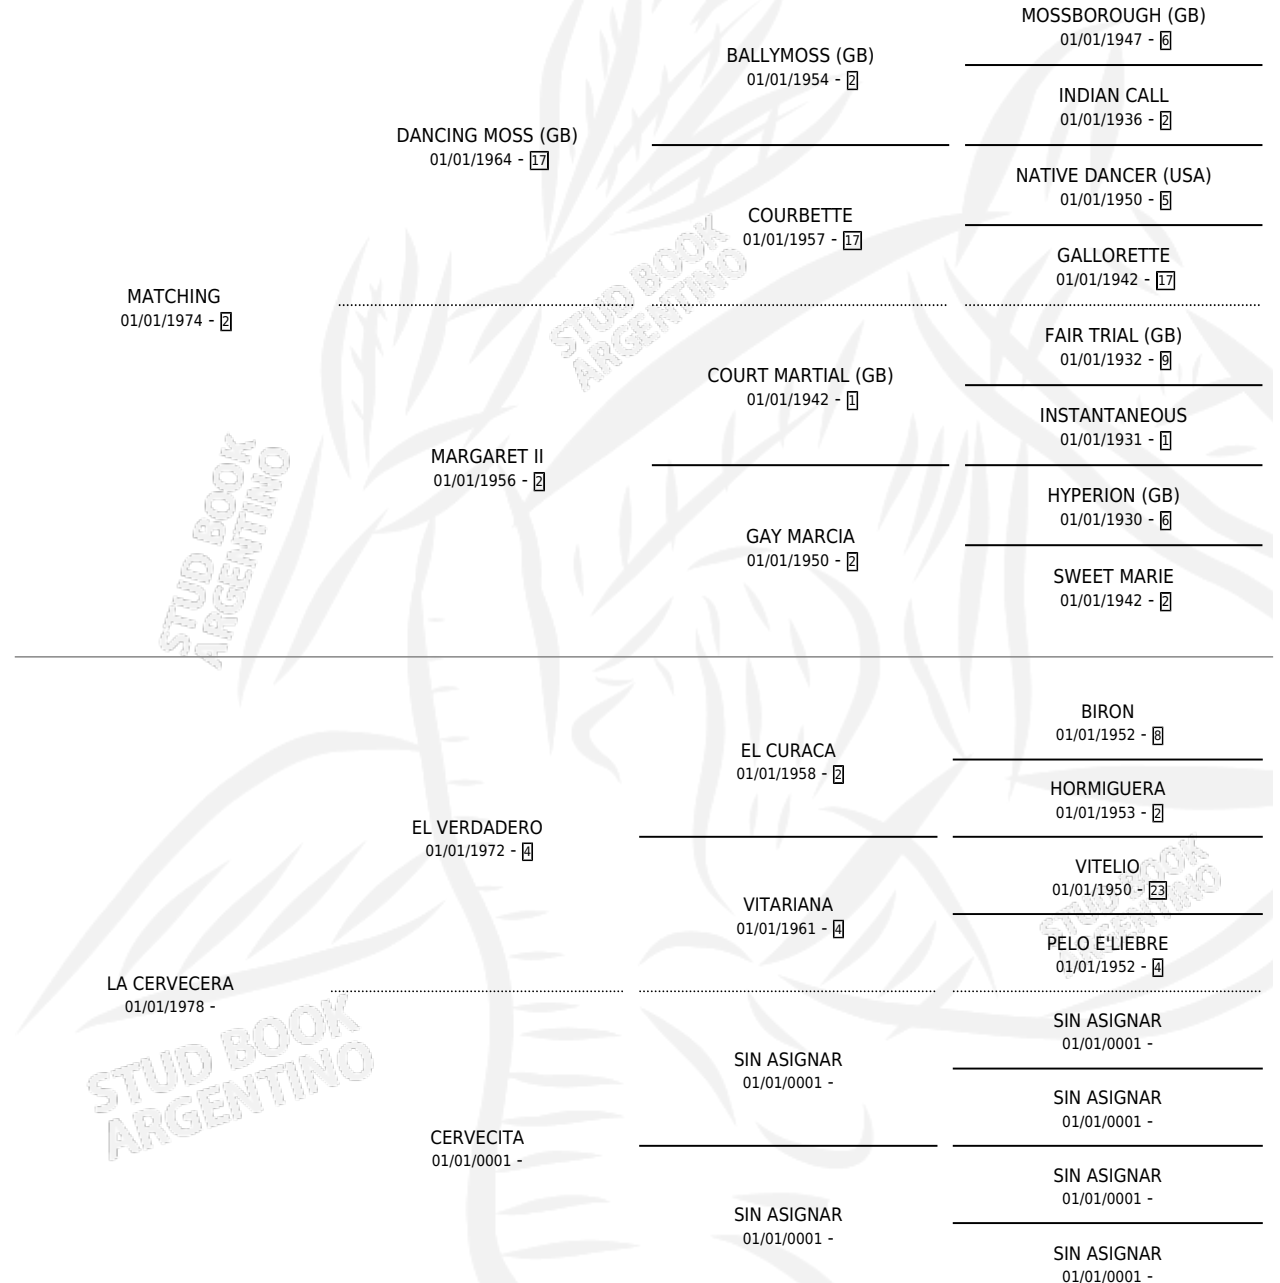

MITLENATCH

por **MATCHING** y **LA CERVECERA** por **EL VERDADERO**

Argentina · Hembra · Alazan · SP · 19/08/1982
Familia · Volumen 31

ESTADO

TIPIFICACIÓN SANGUÍNEA	✓
TIPIFICACIÓN POR ADN	X
PASAPORTE	X
IDENTIFICACIÓN POR MICROCHIP	X
REPRODUCTOR	✓

Lugar de nacimiento: Campo particular

Criador: Asociacion Cooperativa De Criadores De Caballos De Carrera

PEDIGREE

S

mientos 0 / Efectividad 0.00%

PADRILLO	PRODUCTO	CRIADOR	1ER SERVICIO	ÚLTIMO SERVICIO
ECOSSAISE	∅		25/10/1997	31/10/1997
MITLENATCH	∅		19/11/1996	24/11/1996
Datos oficiales del Stud Book Argentino	∅		14/10/1994	17/10/1994
Documento generado el 04/05/2026	∅		15/08/1991	09/11/1991
GOOD SHIP	∅		24/08/1990	19/09/1990
studbook.org.ar	∅		19/10/1989	17/11/1989
GOOD SHIP	∅			
LYPHMAS (USA)	∅			