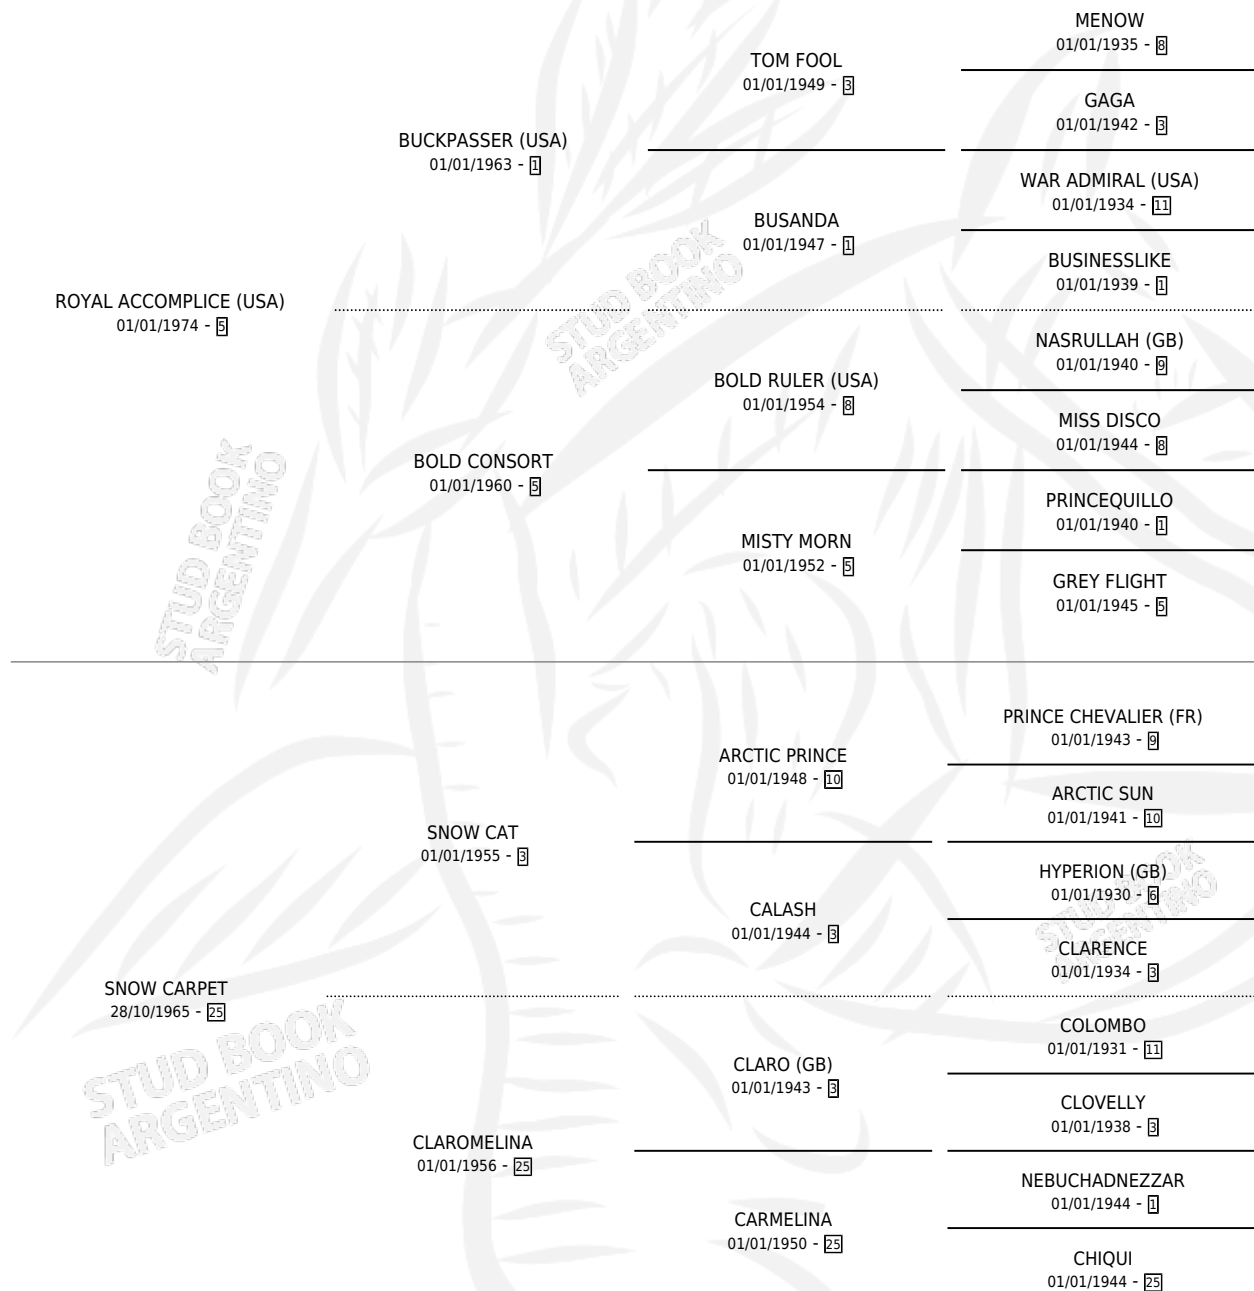

ROYAL CARPET

por ROYAL ACCOMPLICE (USA) y SNOW CARPET por SNOW CAT

Argentina · Hembra · Zaino · SP · 19/08/1982
Familia 25 · Volumen 31

ESTADO

TIPIFICACIÓN SANGUÍNEA	✓
TIPIFICACIÓN POR ADN	X
PASAPORTE	X
IDENTIFICACIÓN POR MICROCHIP	X
REPRODUCTOR	✓

Lugar de nacimiento: Campo particular
Criador: Don Santiago

~

HIJOS

	MACHOS	HEMBRAS
8 NACIERON	6	2
5 CORRIERON	4	1
4 GANARON	4	0
0 GANADORES CL	0 GANADORES GR	0 GANADORES G1

PEDIGREE