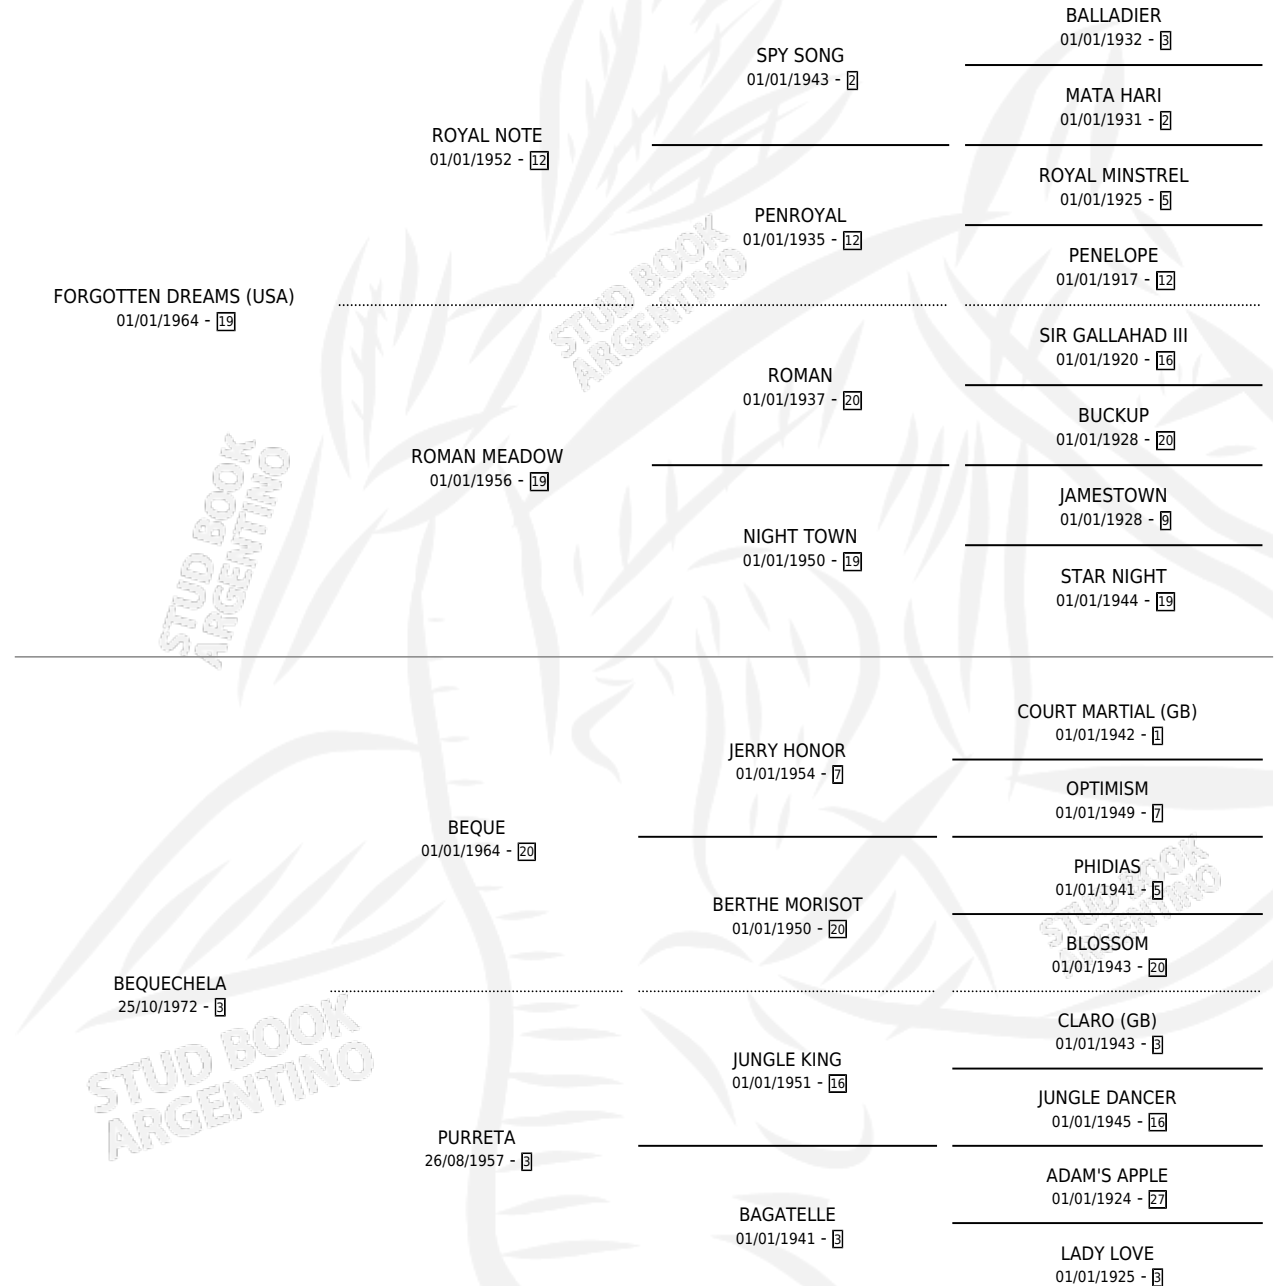

SUEÑO CROTO

por FORGOTTEN DREAMS (USA) y BEQUECHELA por
BEQUE

Argentina · Macho · Alazan · SP · 21/08/1982
Familia 3-f · Volumen 31

ESTADO

TIPIFICACIÓN SANGUÍNEA	X
TIPIFICACIÓN POR ADN	X
PASAPORTE	X
IDENTIFICACIÓN POR MICROCHIP	X
REPRODUCTOR	X

Lugar de nacimiento: La Primavera

Criador: Sin dato

PEDIGREE

CAMPAÑA

Solo carreras oficiales de Argentina

POR EDAD

EDAD	CC	1°	2°	3°	4°	5°	NP	CLC	CLG	CLCG1	CLGG1	IMPORTE	GANANCIA / CC
4 AÑOS	1	1	0	0	0	0	0	0	0	0	0	\$0	\$0
5 AÑOS	2	2	0	0	0	0	0	0	0	0	0	\$6,248	\$3,124
6 AÑOS	5	0	0	1	1	1	2	0	0	0	0	\$0	\$0
7 AÑOS	1	0	0	0	0	0	1	0	0	0	0	\$0	\$0
TOTALES	9	3	0	1	1	1	3	0	0	0	0	\$6,248	\$694
%		33.3%	0.0%	11.1%	11.1%	11.1%	33.3%	0.0%	0.0%	0.0%	0.0%		