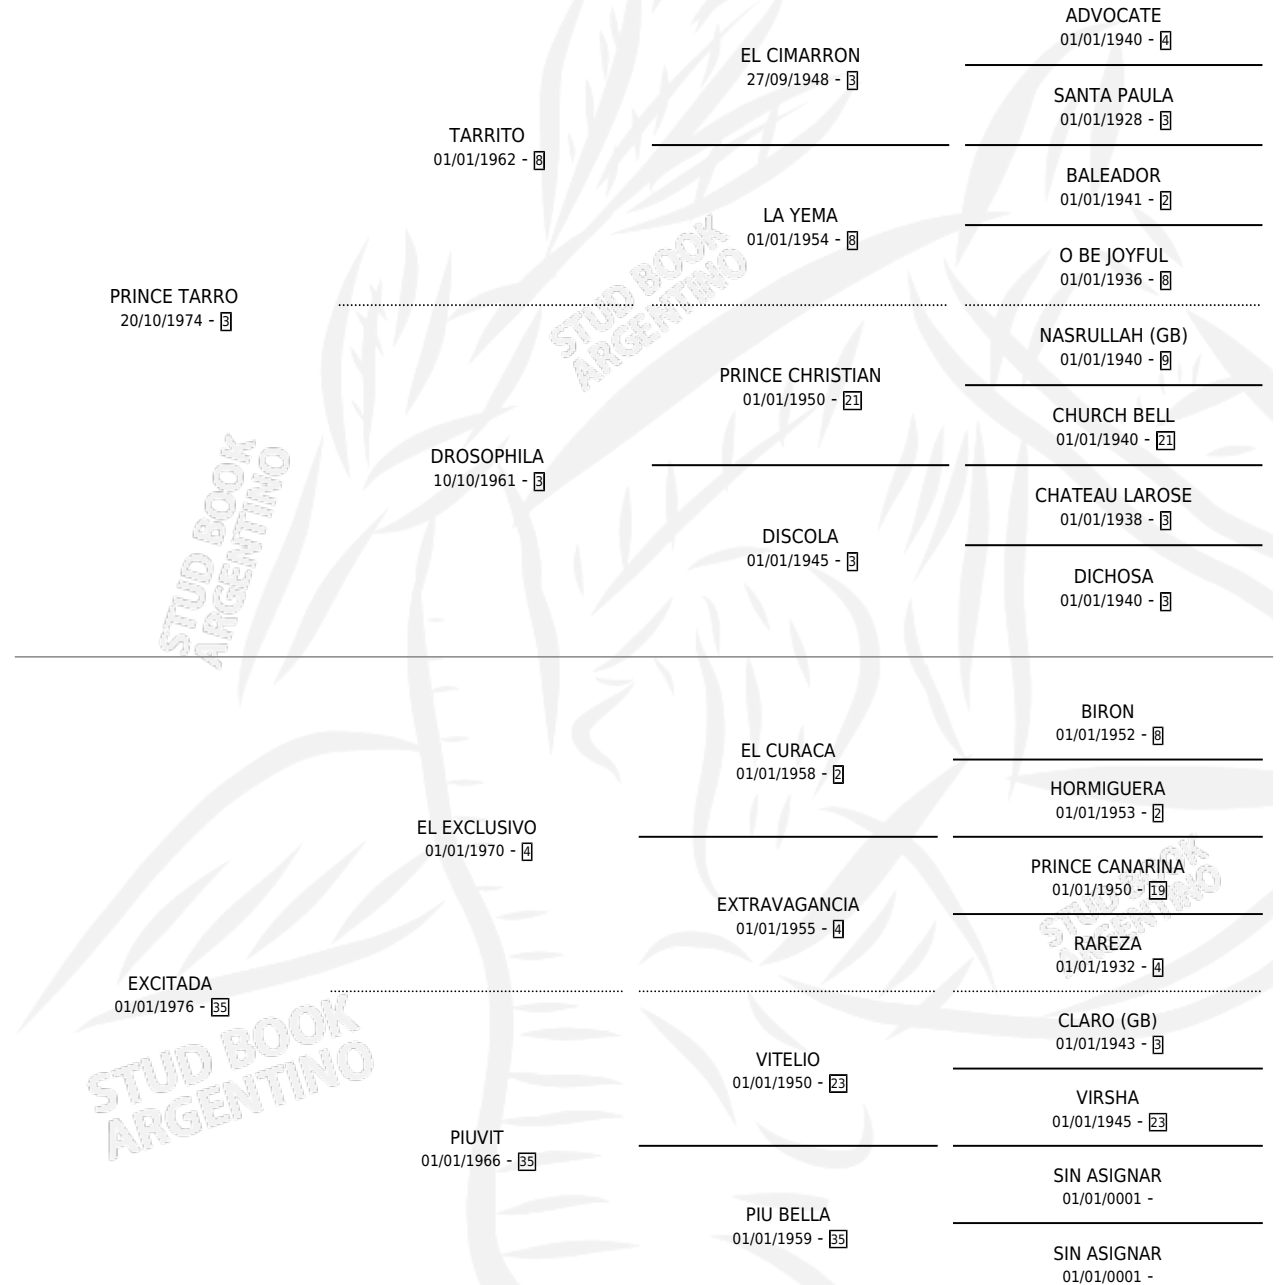

GRAN TARRO

por PRINCE TARRO y EXCITADA por EL EXCLUSIVO

Argentina · Macho · Zaino · SP · 05/09/1982
Familia 35 · Volumen 31

ESTADO

TIPIFICACIÓN SANGUÍNEA	X
TIPIFICACIÓN POR ADN	X
PASAPORTE	X
IDENTIFICACIÓN POR MICROCHIP	X
REPRODUCTOR	X

Lugar de nacimiento: Campo particular

Criador: Sin dato

PEDIGREE