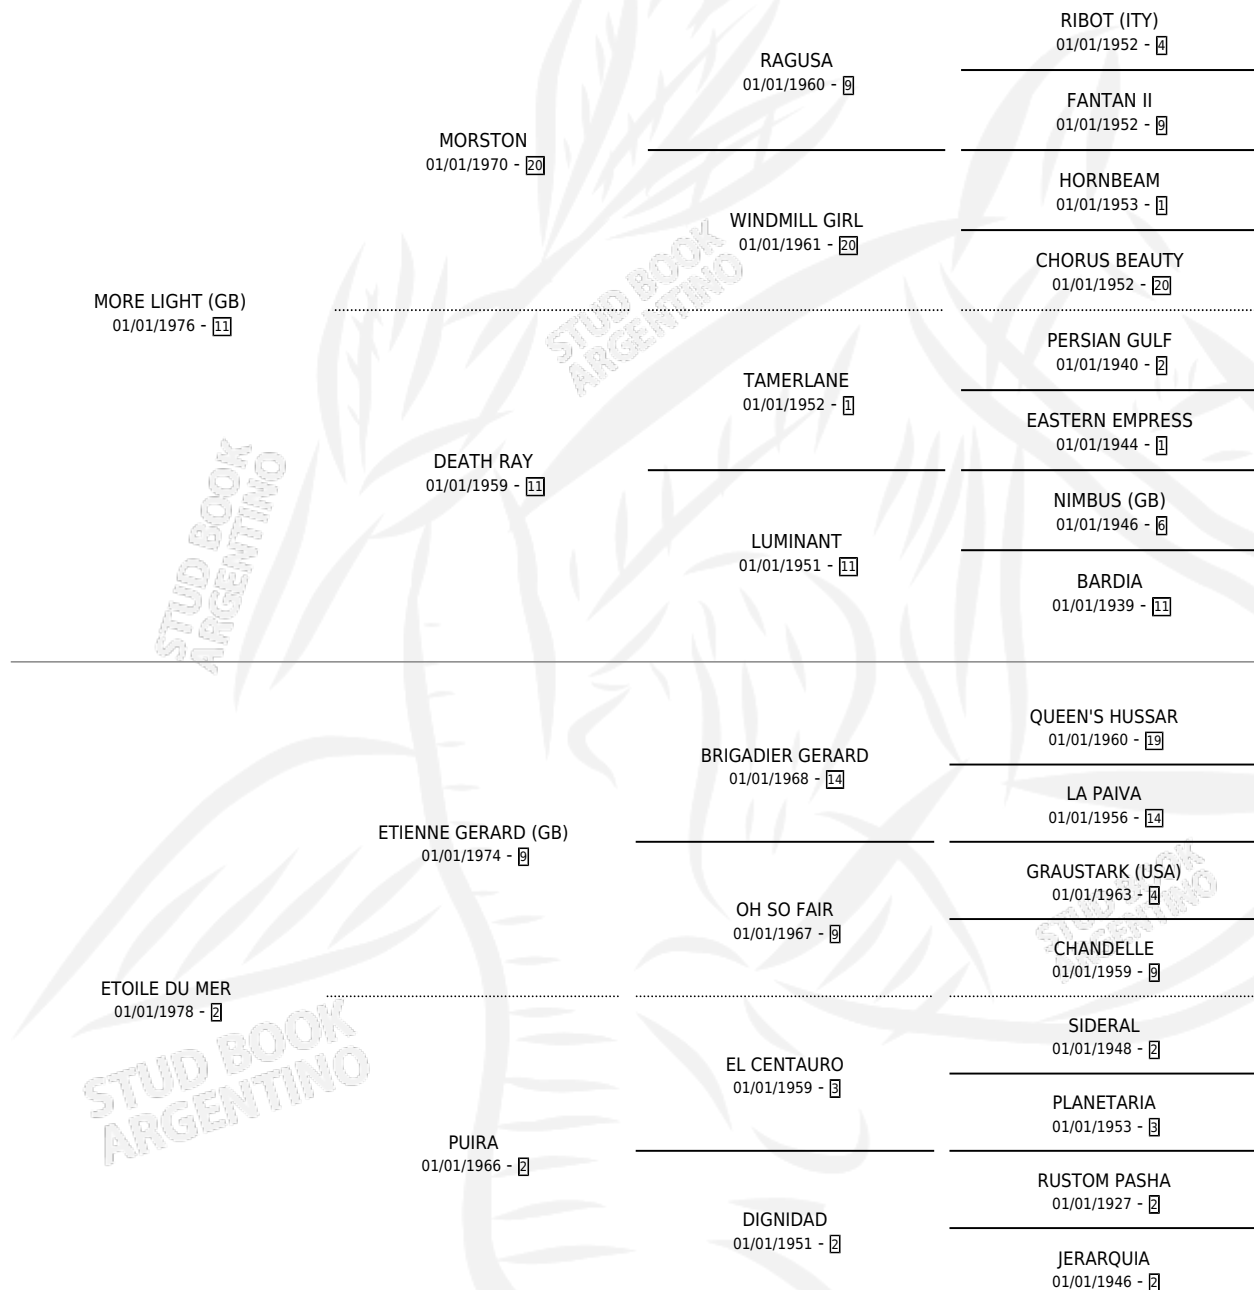

ETOILE D'OR

por **MORE LIGHT (GB)** y **ETOILE DU MER** por **ETIENNE GERARD (GB)**

Argentina · Macho · Alazan · SP · 01/01/1982
Familia 2-u · Volumen 31

ESTADO

TIPIFICACIÓN SANGUÍNEA	✓
TIPIFICACIÓN POR ADN	X
PASAPORTE	X
IDENTIFICACIÓN POR MICROCHIP	X
REPRODUCTOR	✓

Lugar de nacimiento: Campo particular

Criador: Sin dato

~

HIJOS

	MACHOS	HEMBRAS
9 NACIERON	6	3
6 CORRIERON	3	3
1 GANARON	1	0
0 GANADORES CL	0 GANADORES GR	0 GANADORES G1

PEDIGREE

SERVICIOS PADRILLO

TEMPORADA	HARAS	SERVICIO	NAC.	EFFECTIVIDAD
1992	PRIMAVERA CHICA	1	0	0.00 %
1991	PRIMAVERA CHICA	4	1	25.00 %
1990	PRIMAVERA CHICA	3	0	0.00 %
1989	PRIMAVERA CHICA	2	1	50.00 %
1988	PRIMAVERA CHICA	3	2	66.67 %
1987	IMPORTADO EN VIENTRE	4	2	50.00 %
1987	IMPORTADO EN VIENTRE	1	1	100 %
1986	IMPORTADO EN VIENTRE	5	2	40.00 %