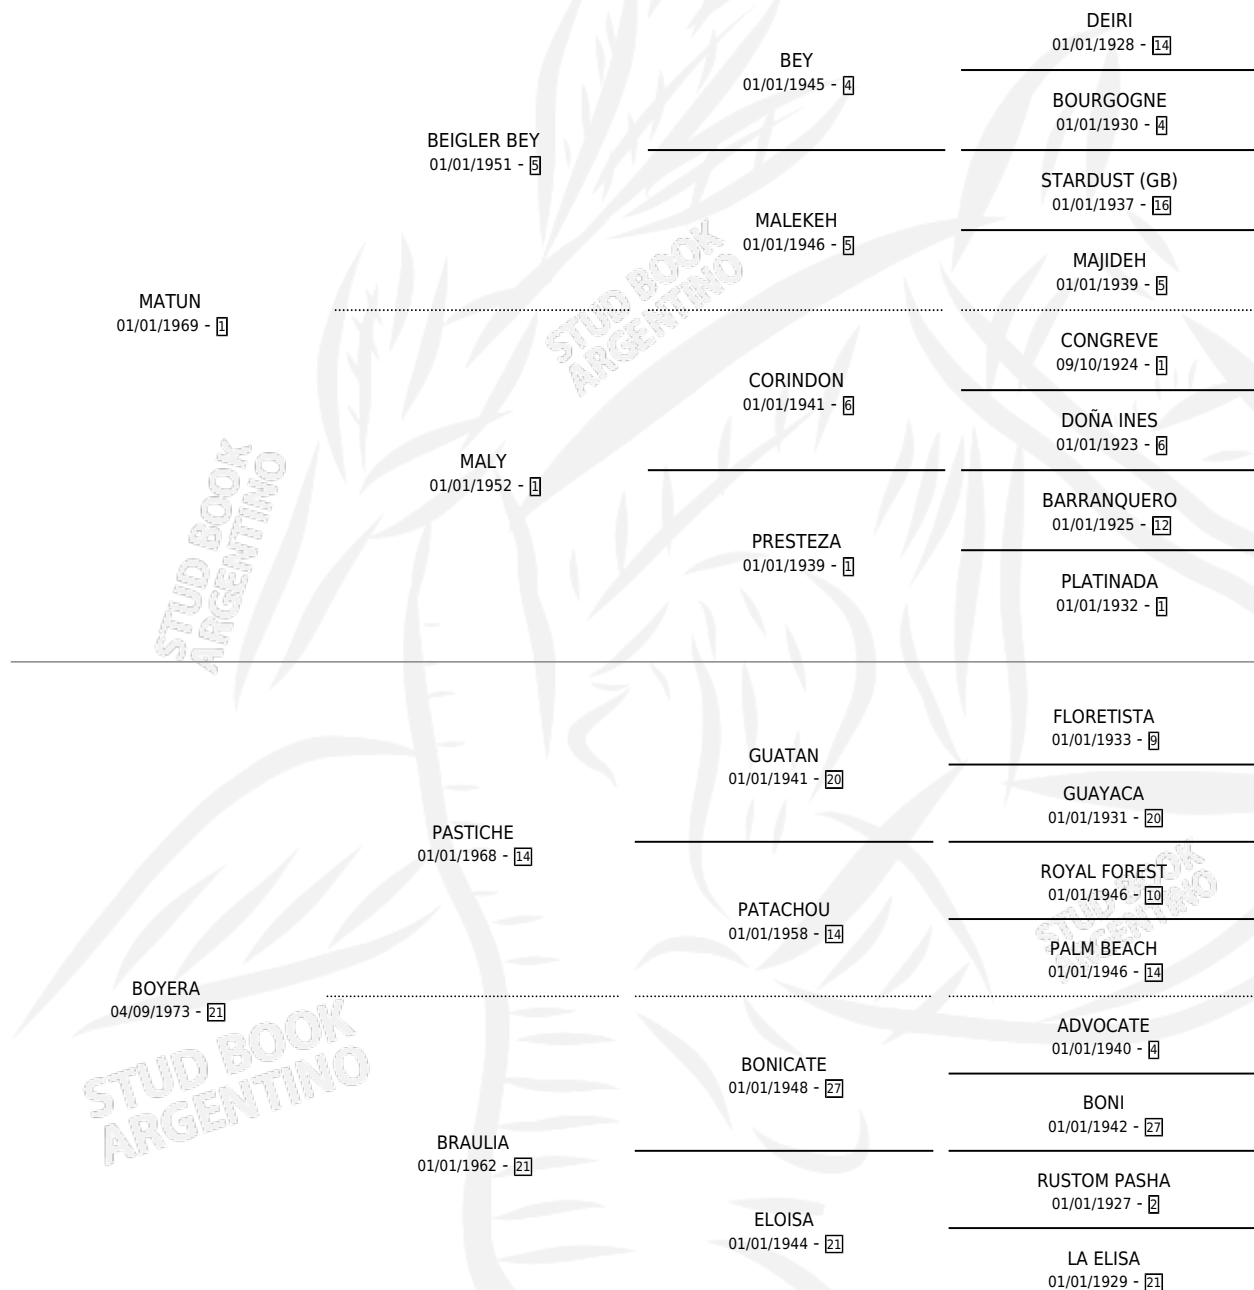

PABLALE

por **MATUN** y **BOYERA** por **PASTICHE**

Argentina · Hembra · Alazan · SP · 08/08/1982
Familia 21 · Volumen 31

ESTADO

TIPIFICACIÓN SANGUÍNEA	✓
TIPIFICACIÓN POR ADN	✓
PASAPORTE	X
IDENTIFICACIÓN POR MICROCHIP	X
REPRODUCTOR	✓

Lugar de nacimiento: Parque
Criador: Sin dato

~

HIJOS

	MACHOS	HEMBRAS
11 NACIERON	4	7
9 CORRIERON	4	5
7 GANARON	3	4
0 GANADORES CL	0 GANADORES GR	0 GANADORES G1

PEDIGREE