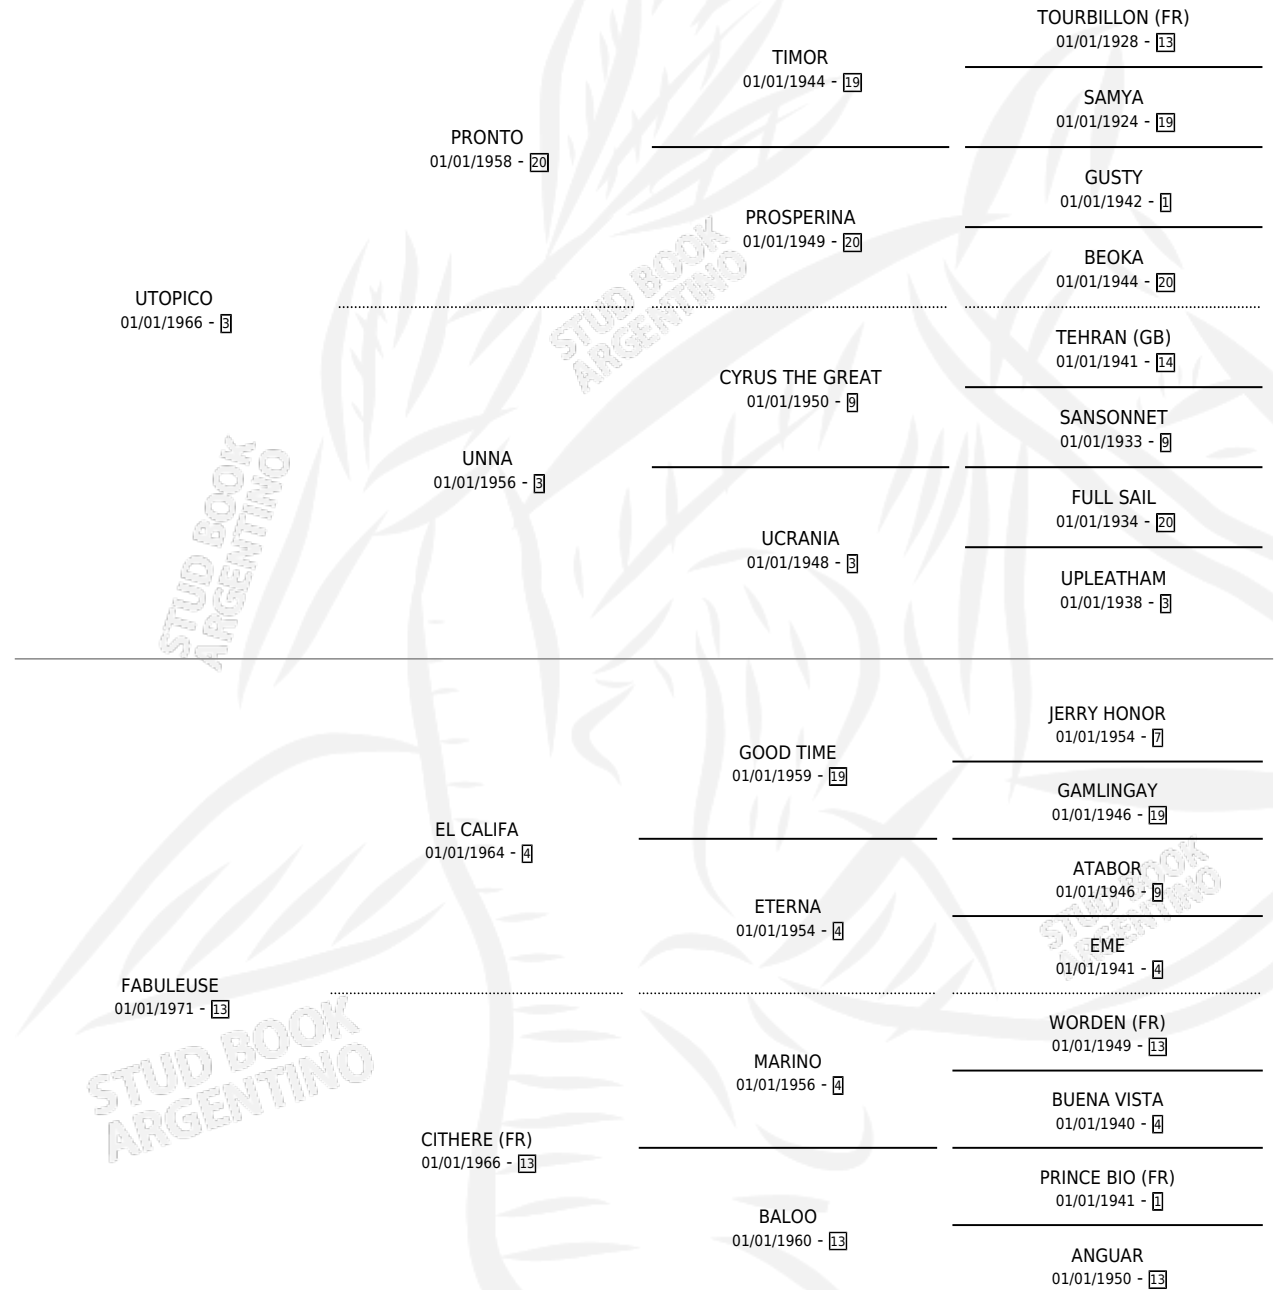

FETICHE

por UTOPICO y FABULEUSE por EL CALIFA

Argentina · Macho · No Consigna · SP · 01/01/1982
Familia 13-c · Volumen 31

ESTADO

TIPIFICACIÓN SANGUÍNEA	X
TIPIFICACIÓN POR ADN	X
PASAPORTE	X
IDENTIFICACIÓN POR MICROCHIP	X
REPRODUCTOR	X

Lugar de nacimiento: Campo particular

Criador: Sin dato

PEDIGREE

CAMPAÑA

Solo carreras oficiales de Argentina

POR EDAD

EDAD	CC	1°	2°	3°	4°	5°	NP	CLC	CLG	CLCG1	CLGG1	IMPORTE	GANANCIA / CC
4 AÑOS	2	1	0	0	0	0	1	0	0	0	0	\$0	\$0
5 AÑOS	2	1	0	0	0	1	0	1	0	0	0	\$0	\$0
TOTALES	4	2	0	0	0	1	1	1	0	0	0	\$0	\$0
%		50.0%	0.0%	0.0%	0.0%	25.0%	25.0%	25.0%	0.0%	0.0%	0.0%		