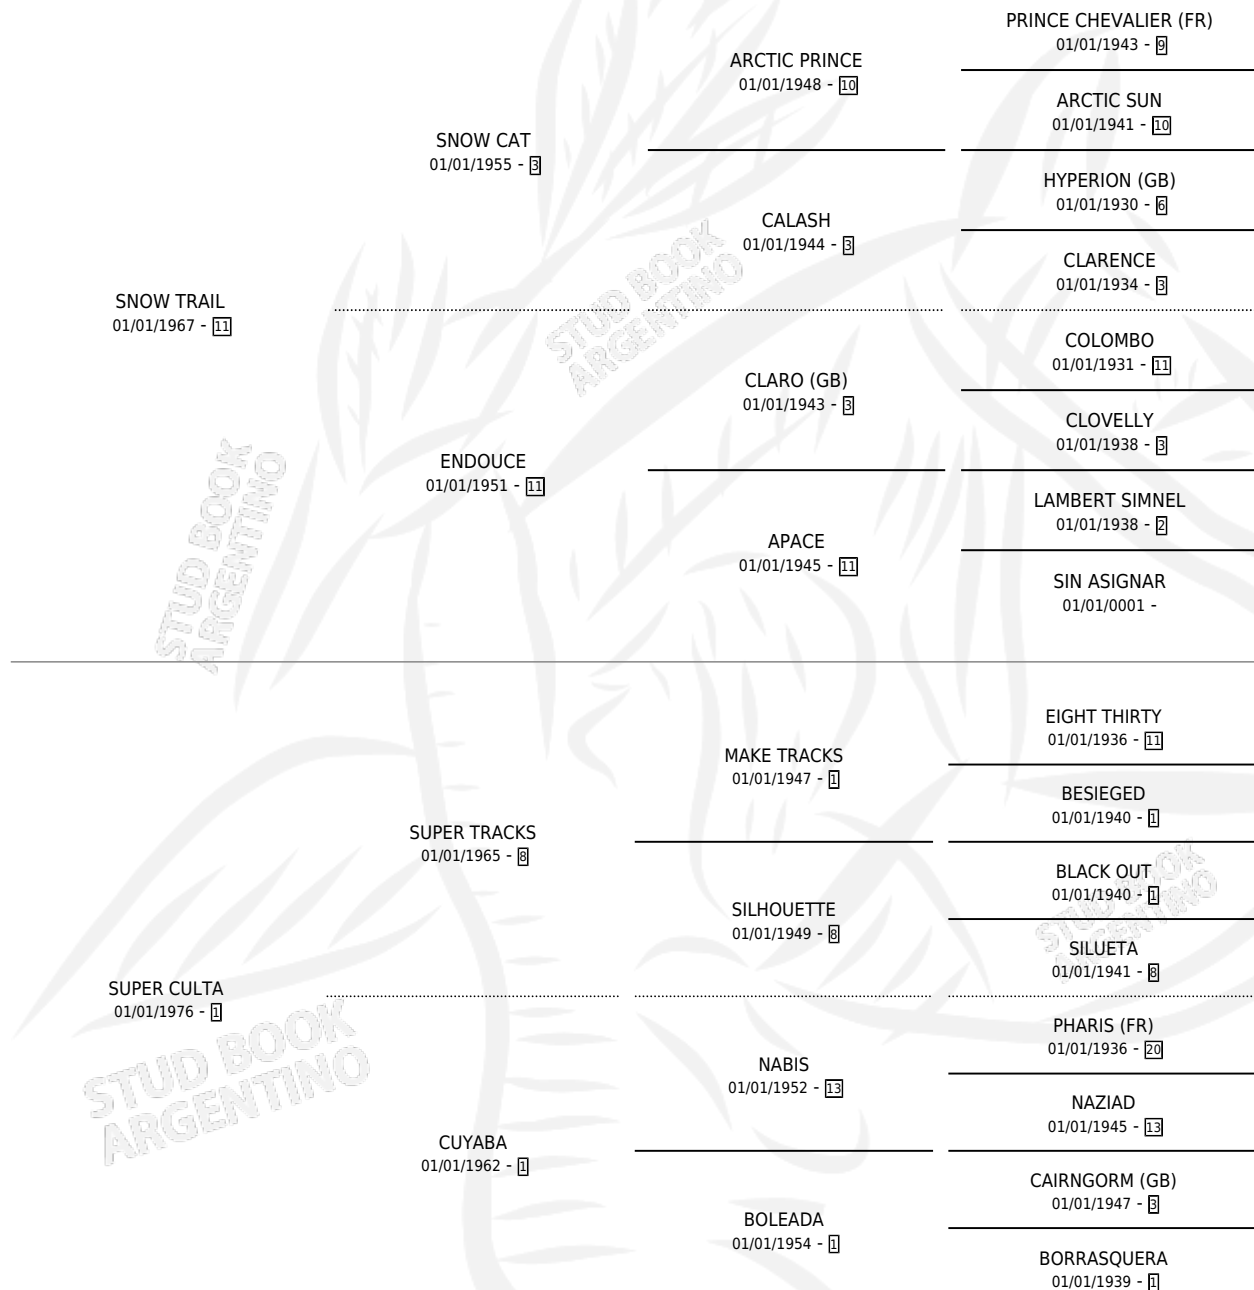

SUPER GAUCHA

por SNOW TRAIL y SUPER CULTA por SUPER TRACKS

Argentina · Hembra · Alazan Tostado · SP · 20/08/1982
Familia 1-j · Volumen 31

ESTADO

TIPIFICACIÓN SANGUÍNEA	X
TIPIFICACIÓN POR ADN	X
PASAPORTE	X
IDENTIFICACIÓN POR MICROCHIP	X
REPRODUCTOR	✓

Lugar de nacimiento: Campo particular

Criador: Sin dato

~

HIJOS

	MACHOS	HEMBRAS
3 NACIERON	1	2
SIN ACTUACIONES		

PEDIGREE