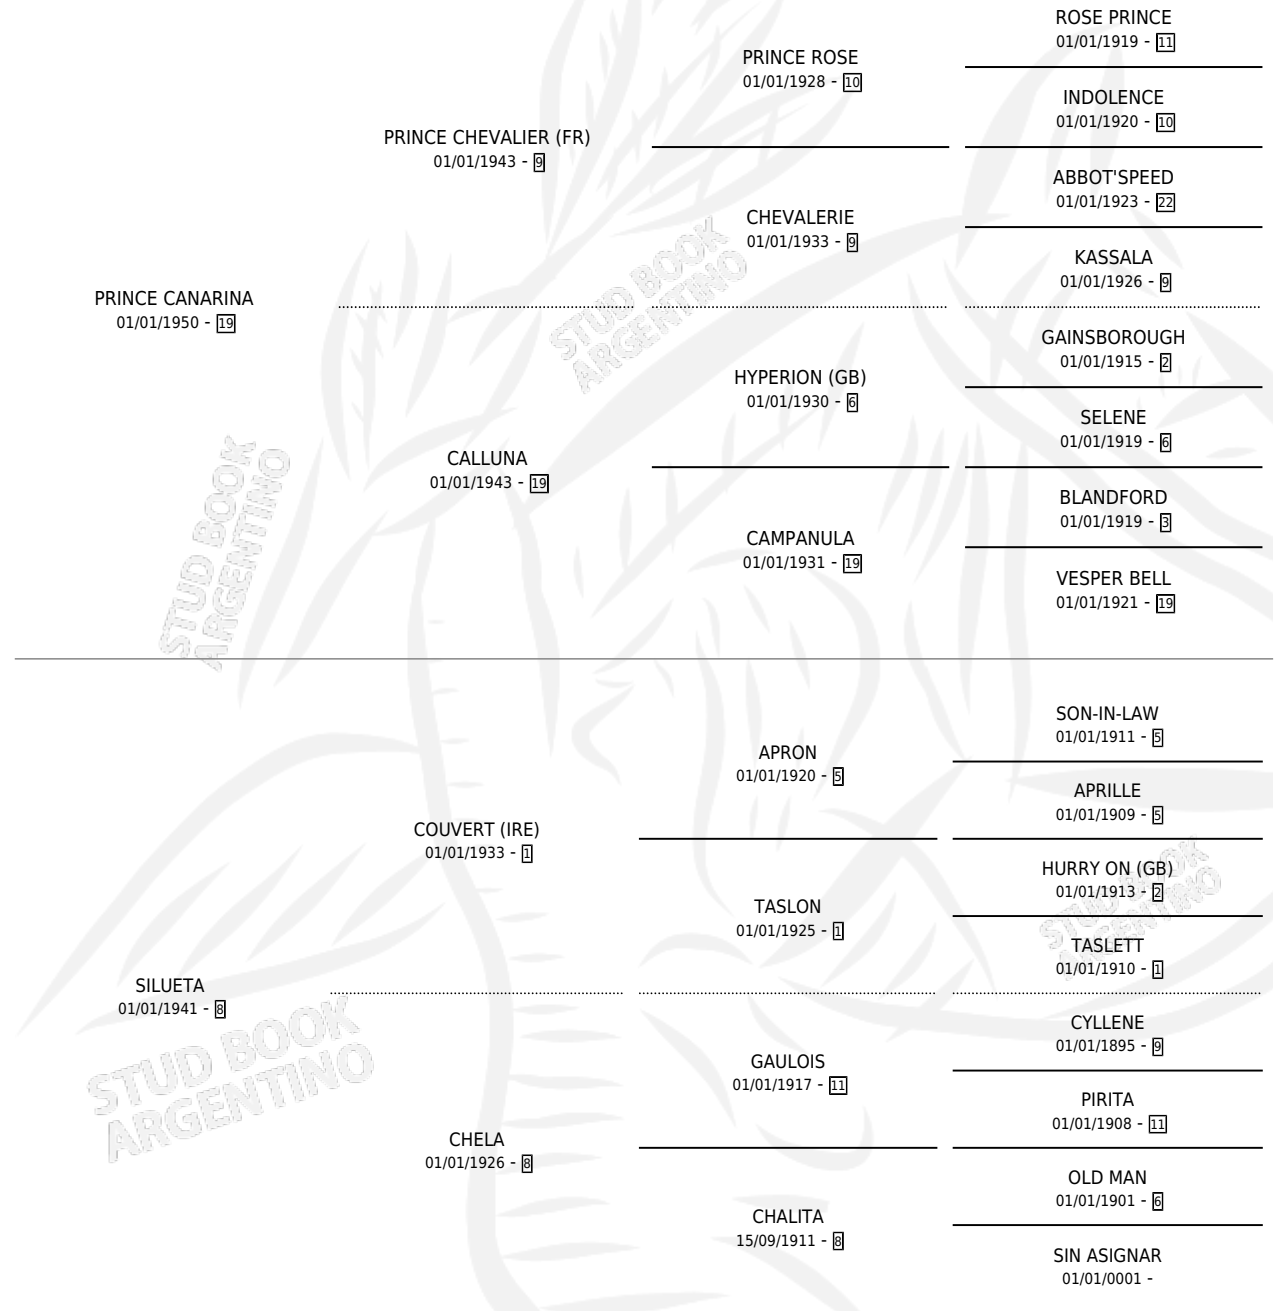

ENTALLADA

por **PRINCE CANARINA** y **SILUETA** por **COUVERT (IRE)**

Argentina · Hembra · Zaino Doradillo · SP · 01/01/1958
Familia 8-j · Volumen 23

ESTADO

TIPIFICACIÓN SANGUÍNEA	X
TIPIFICACIÓN POR ADN	X
PASAPORTE	X
IDENTIFICACIÓN POR MICROCHIP	X
REPRODUCTOR	✓

Lugar de nacimiento: Campo particular

Criador: Sin dato

~

HIJOS

	MACHOS	HEMBRAS
15 NACIERON	6	9
6 CORRIERON	3	3
6 GANARON	3	3

1	1	1
GANADORES CL	GANADORES GR	GANADORES G1

PEDIGREE

S

mientos 0 / Efectividad 0.00%

PADRILLO	PRODUCTO	CRIADOR	1ER SERVICIO	ÚLTIMO SERVICIO
SIR OPTIMIST (USA)	∅		27/08/1985	30/10/1985
ENTALLADA RINGARO (USA)	∅			
Datos oficiales del Stud Book Argentino RINGARO (USA)	∅			