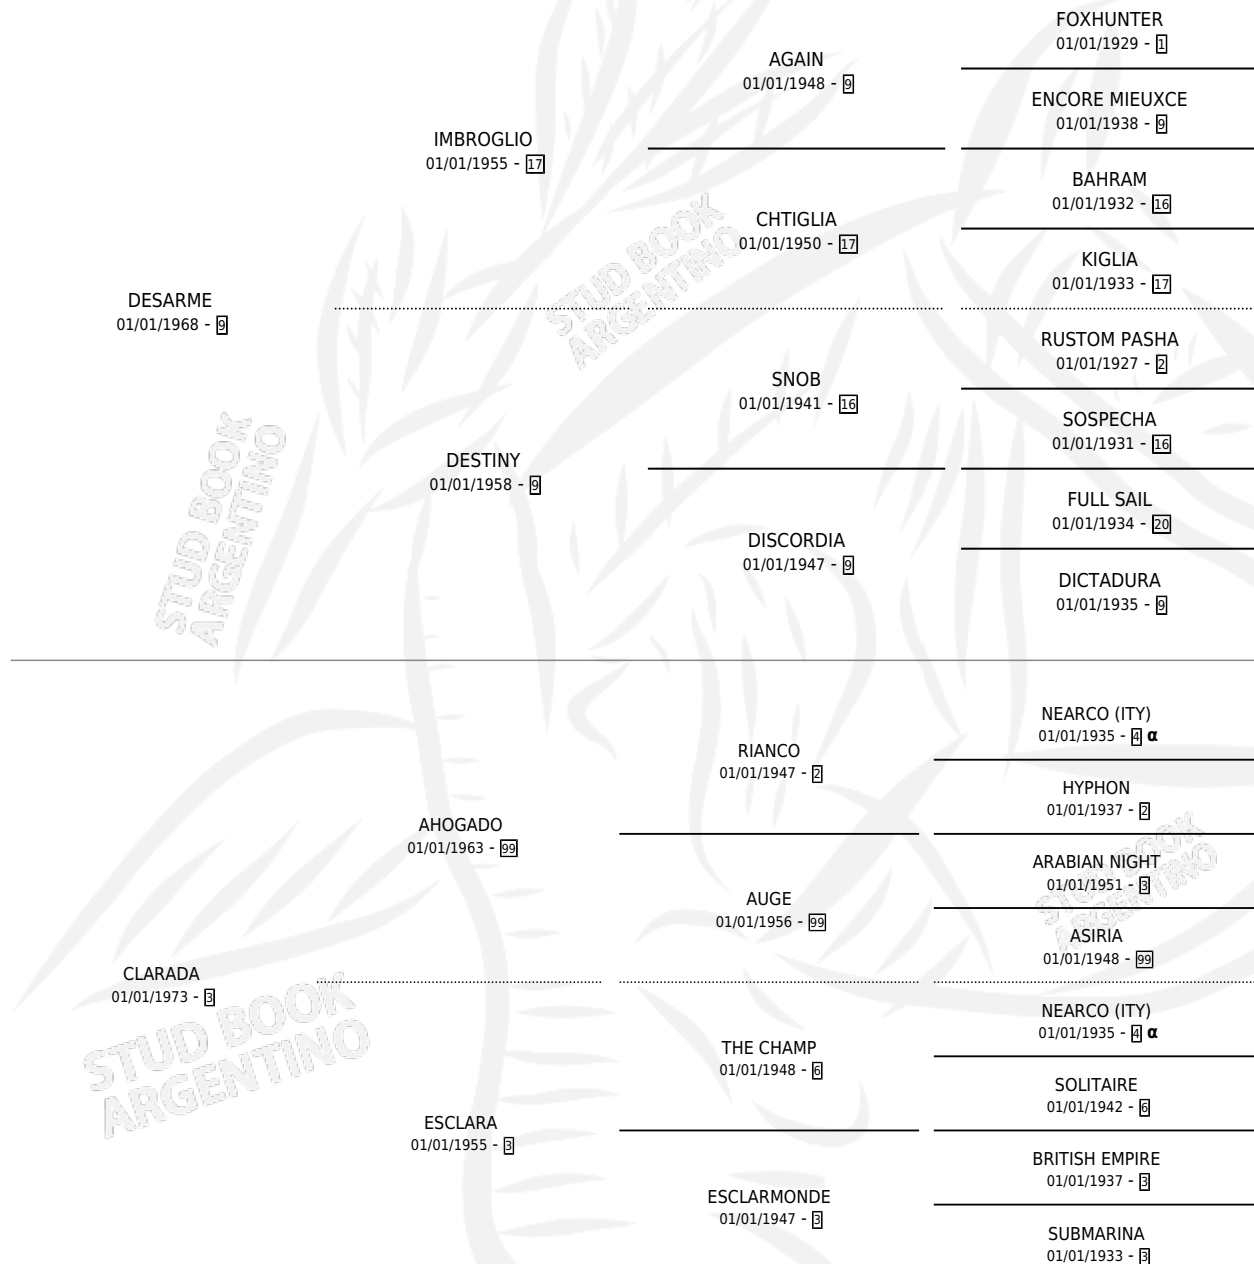

EL DECLARADO

por **DESARME** y **CLARADA** por **AHOGADO**

Argentina · Macho · Zaino · SP · 29/08/1982
Familia 3-m · Volumen 31

ESTADO

TIPIFICACIÓN SANGUÍNEA	X
TIPIFICACIÓN POR ADN	X
PASAPORTE	X
IDENTIFICACIÓN POR MICROCHIP	X
REPRODUCTOR	X

Lugar de nacimiento: Los Mimbres

Criador: Sin dato

PEDIGREE

INBREEDING : α

CAMPAÑA

Solo carreras oficiales de Argentina

POR EDAD

EDAD	CC	1°	2°	3°	4°	5°	NP	CLC	CLG	CLCG1	CLGG1	IMPORTE	GANANCIA / CC
3 AÑOS	1	1	0	0	0	0	0	0	0	0	0	\$0	\$0
4 AÑOS	1	1	0	0	0	0	0	0	0	0	0	\$0	\$0
5 AÑOS	1	1	0	0	0	0	0	0	0	0	0	\$0	\$0
6 AÑOS	2	0	0	0	1	1	0	1	0	0	0	\$0	\$0
TOTALES	5	3	0	0	1	1	0	1	0	0	0	\$0	\$0
%		60.0%	0.0%	0.0%	20.0%	20.0%	0.0%	20.0%	0.0%	0.0%	0.0%		

Ganador de 3 carreras en San Isidro debutando, a los 3,4 y 5 años, incluso 4to Cl.municip. Santa Fe.

POR DISTANCIA

HIPODROMO	CC	1°	2°	3°	4°	5°	NP	CLC	CLG	CLCG1	CLGG1	IMPORTE
SANTA FE	2	0	0	0	1	1	0	0	0	0	0	\$0
1200 MTS	2	0	0	0	1	1	0	0	0	0	0	\$0
SAN ISIDRO	3	3	0	0	0	0	0	0	0	0	0	\$0
0 MTS	3	3	0	0	0	0	0	0	0	0	0	\$0