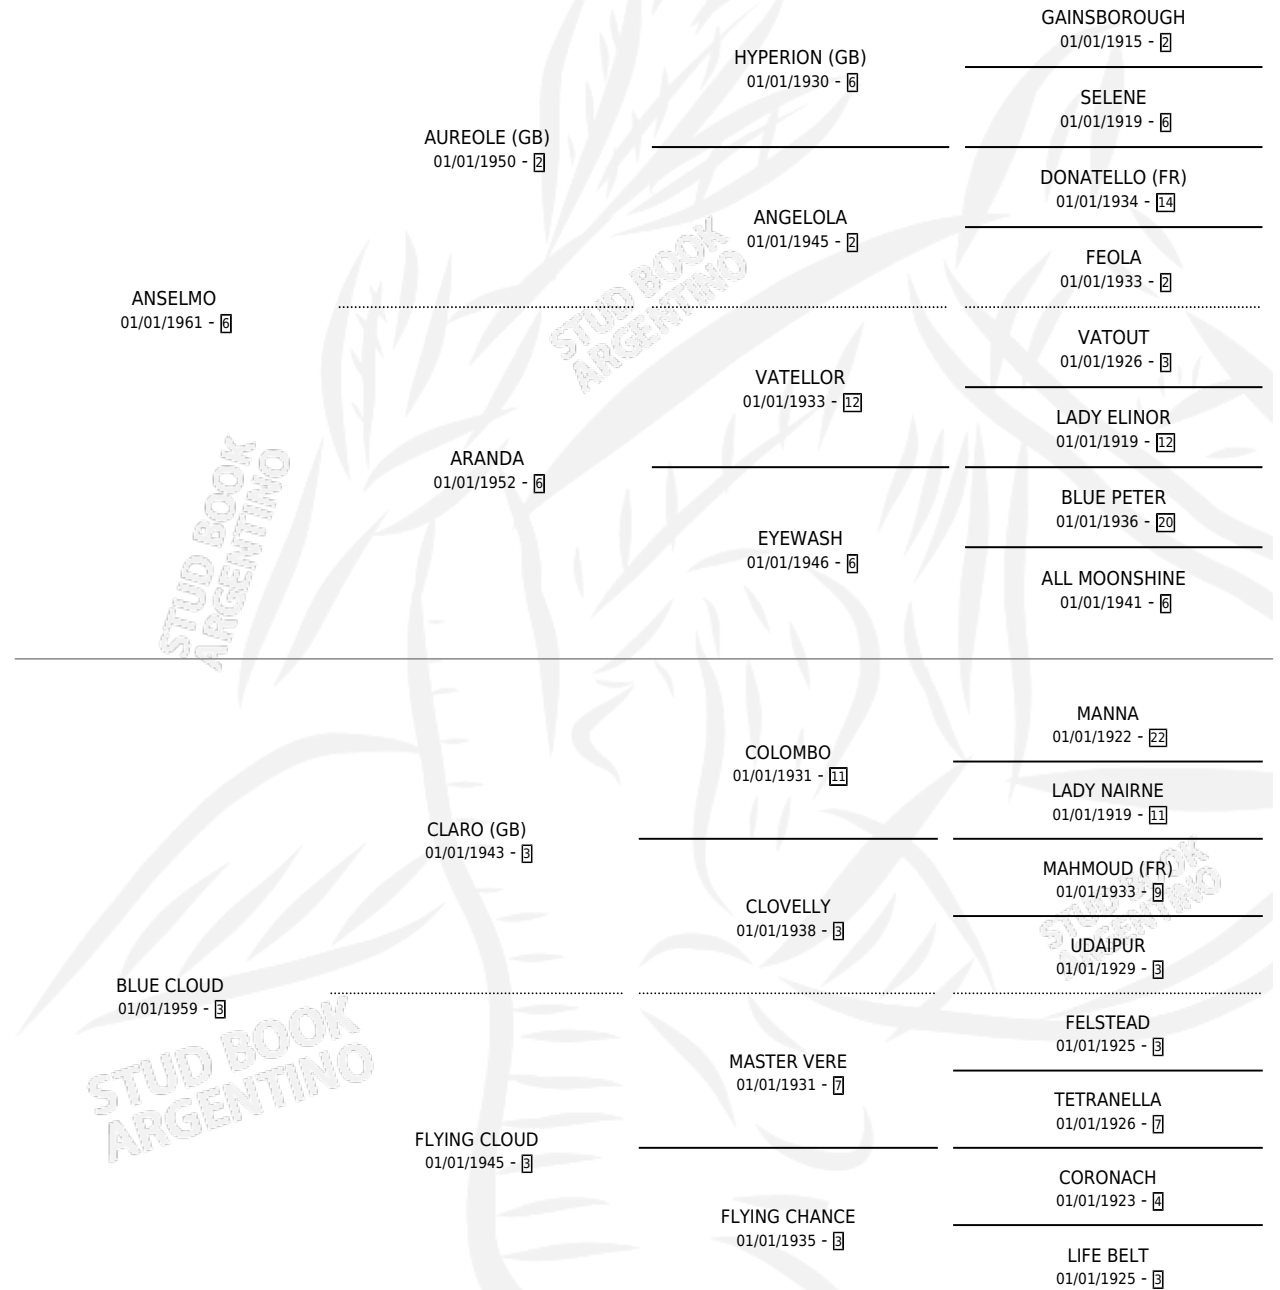

ADDIRE

por ANSELMO y BLUE CLOUD por CLARO (GB)

Argentina · Hembra · Tordillo · SP · 01/01/1967
Familia 3-e · Volumen 26

ESTADO

TIPIFICACIÓN SANGUÍNEA	X
TIPIFICACIÓN POR ADN	X
PASAPORTE	X
IDENTIFICACIÓN POR MICROCHIP	X
REPRODUCTOR	✓

Lugar de nacimiento: Campo particular

Criador: Sin dato

~

HIJOS

	MACHOS	HEMBRAS
5 NACIERON	3	2
3 CORRIERON	3	0
1 GANARON	1	0
0 GANADORES CL	0 GANADORES GR	0 GANADORES G1

PEDIGREE

S

mientos 3 / Efectividad 60.00%

PADRILLO	PRODUCTO	CRIADOR	1ER SERVICIO	ÚLTIMO SERVICIO
KURANADOR	∅		17/11/1987	19/11/1987
ADDIRE	QUE PIOLA (M Z, 07/11/1987)	SIN DATO	03/10/1986	14/12/1986
Datos oficiales del Stud Book Argentino	EL ADIOS (M ZC, 02/09/1986)	SIN DATO	19/09/1985	21/09/1985
Documento generado el 26/04/2026	•MURIÓ EL 12/11/1994•			
EL DIABLO ROJO (USA)	∅			
MELODIC	MELODIRE (M A, 15/08/1985)	SIN DATO		