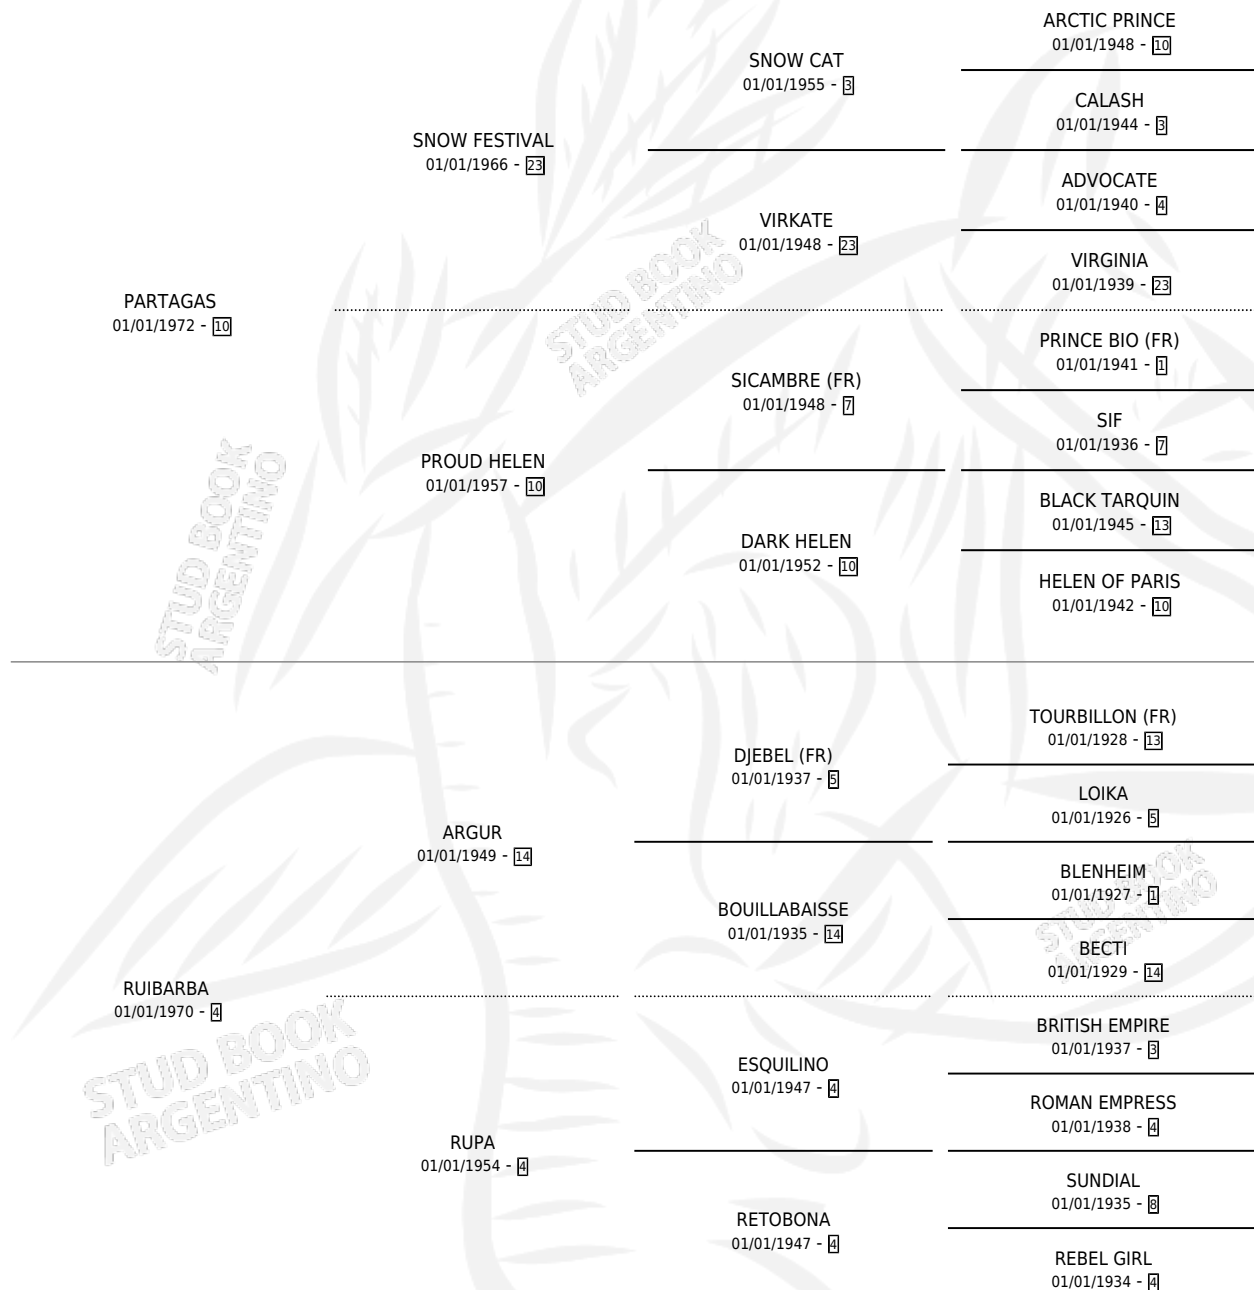

Lugar de nacimiento: Campo particular

Criador: Sin dato

~

HIJOS

	MACHOS	HEMBRAS
5 NACIERON	3	2
2 CORRIERON	1	1

SIN ACTUACIONES

PEDIGREE

CAMPAÑA

Solo carreras oficiales de Argentina

POR EDAD

EDAD	CC	1°	2°	3°	4°	5°	NP	CLC	CLG	CLCG1	CLGG1	IMPORTE	GANANCIA / CC
4 AÑOS	1	0	0	0	0	0	1	0	0	0	0	\$0	\$0
TOTALES	1	0	0	0	0	0	1	0	0	0	0	\$0	\$0
%		0.0%	0.0%	0.0%	0.0%	0.0%	100%	0.0%	0.0%	0.0%	0.0%		