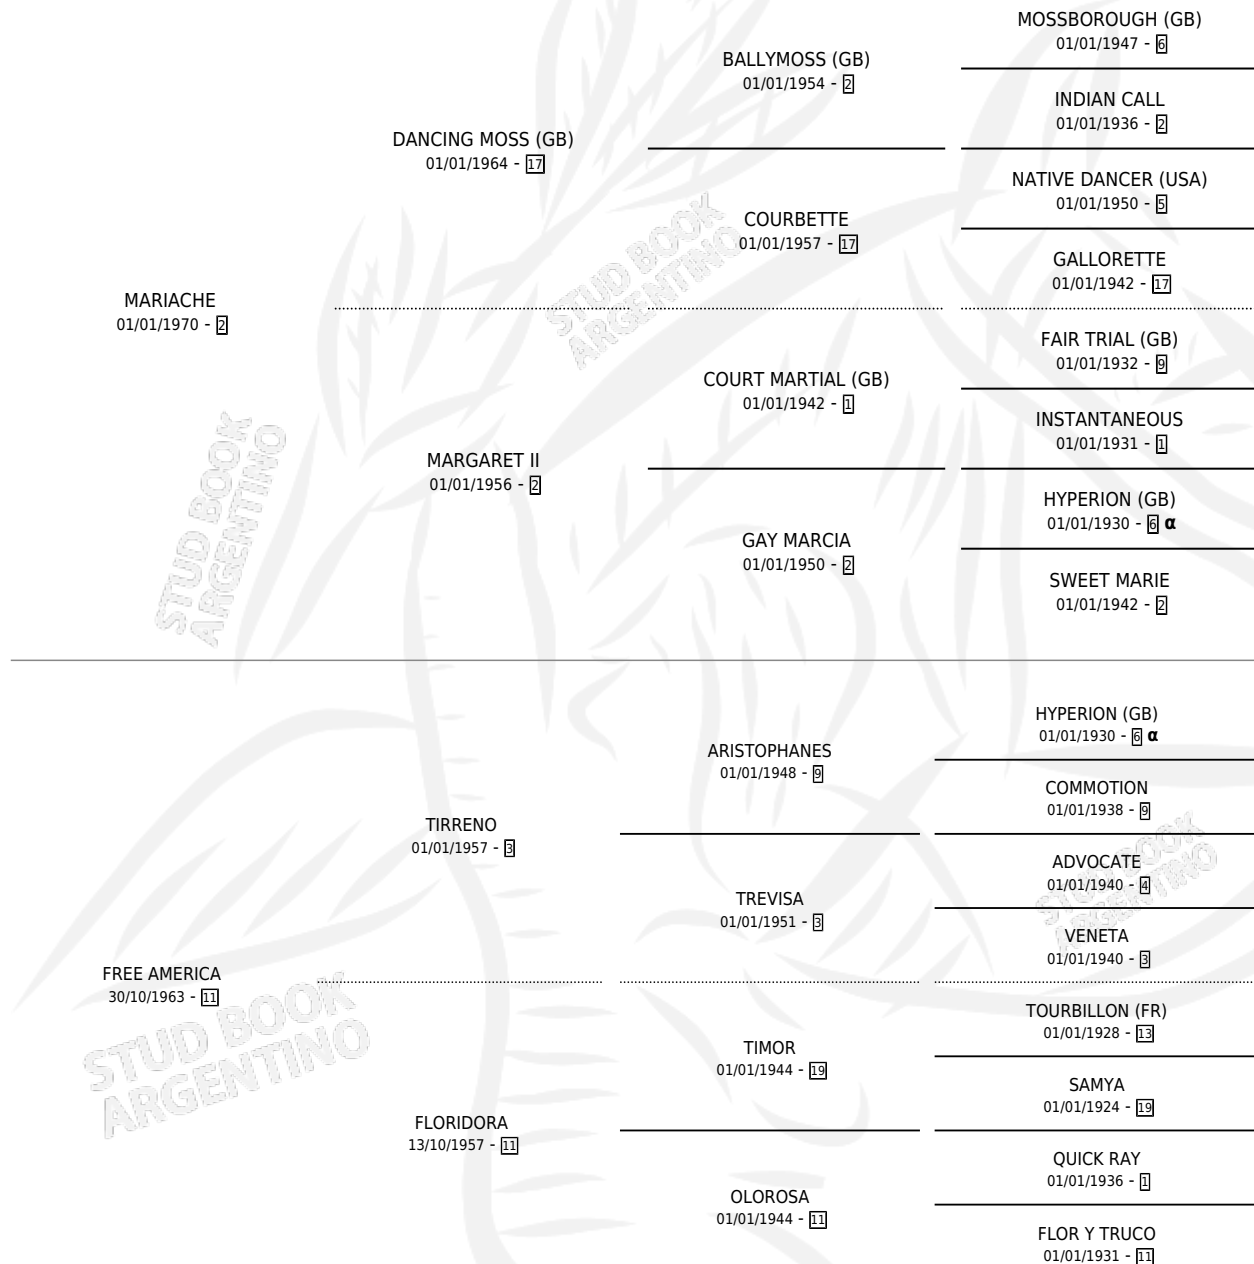

LIBERATOR

por **MARIACHE** y **FREE AMERICA** por **TIRRENO**

Argentina · Macho · Alazan Tostado · SP · 27/08/1982
Familia 11-a · Volumen 31

ESTADO

TIPIFICACIÓN SANGUÍNEA	X
TIPIFICACIÓN POR ADN	X
PASAPORTE	X
IDENTIFICACIÓN POR MICROCHIP	X
REPRODUCTOR	X

Lugar de nacimiento: San Lorenzo de Areco

Criador: Sin dato

PEDIGREE

INBREEDING : α