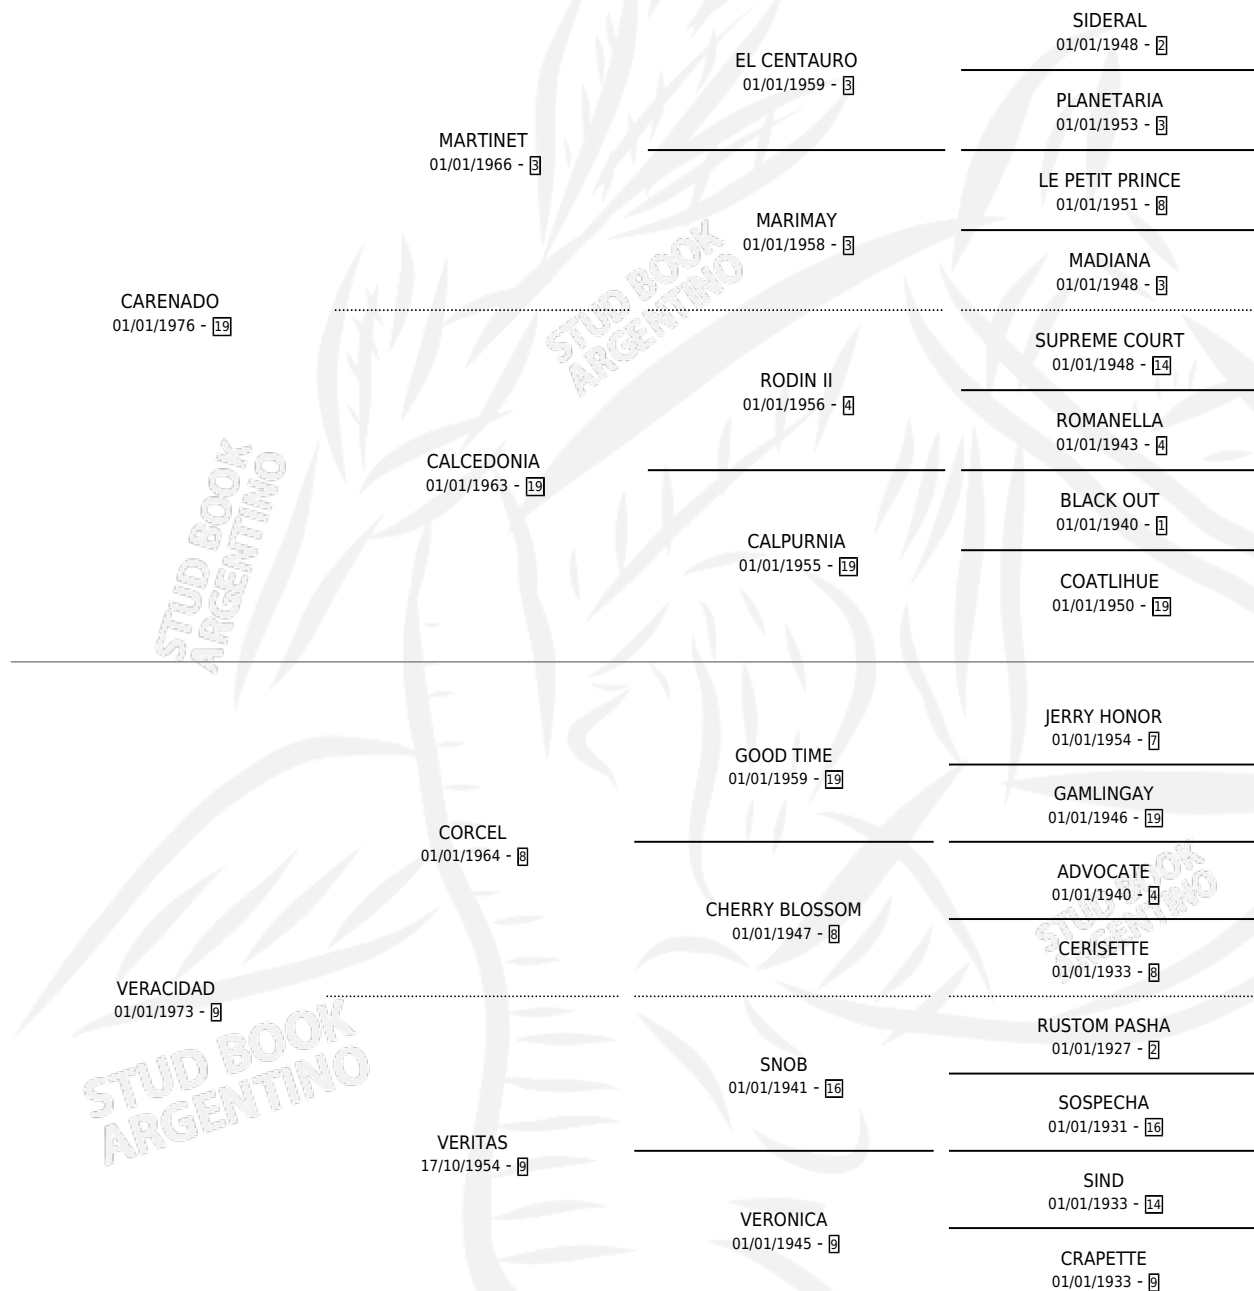

PIXOTE

por **CARENADO** y **VERACIDAD** por **CORCEL**

Argentina · Macho · No Consigna · SP · 01/01/1982
Familia 9-g · Volumen 31

ESTADO

TIPIFICACIÓN SANGUÍNEA	X
TIPIFICACIÓN POR ADN	X
PASAPORTE	X
IDENTIFICACIÓN POR MICROCHIP	X
REPRODUCTOR	X

Lugar de nacimiento: Campo particular

Criador: Sin dato

PEDIGREE

CAMPAÑA

Solo carreras oficiales de Argentina

POR EDAD

EDAD	CC	1°	2°	3°	4°	5°	NP	CLC	CLG	CLCG1	CLGG1	IMPORTE	GANANCIA / CC
5 AÑOS	1	1	0	0	0	0	0	0	0	0	0	\$0	\$0
TOTALES	1	1	0	0	0	0	0	0	0	0	0	\$0	\$0
%		100%	0.0%	0.0%	0.0%	0.0%	0.0%	0.0%	0.0%	0.0%	0.0%		