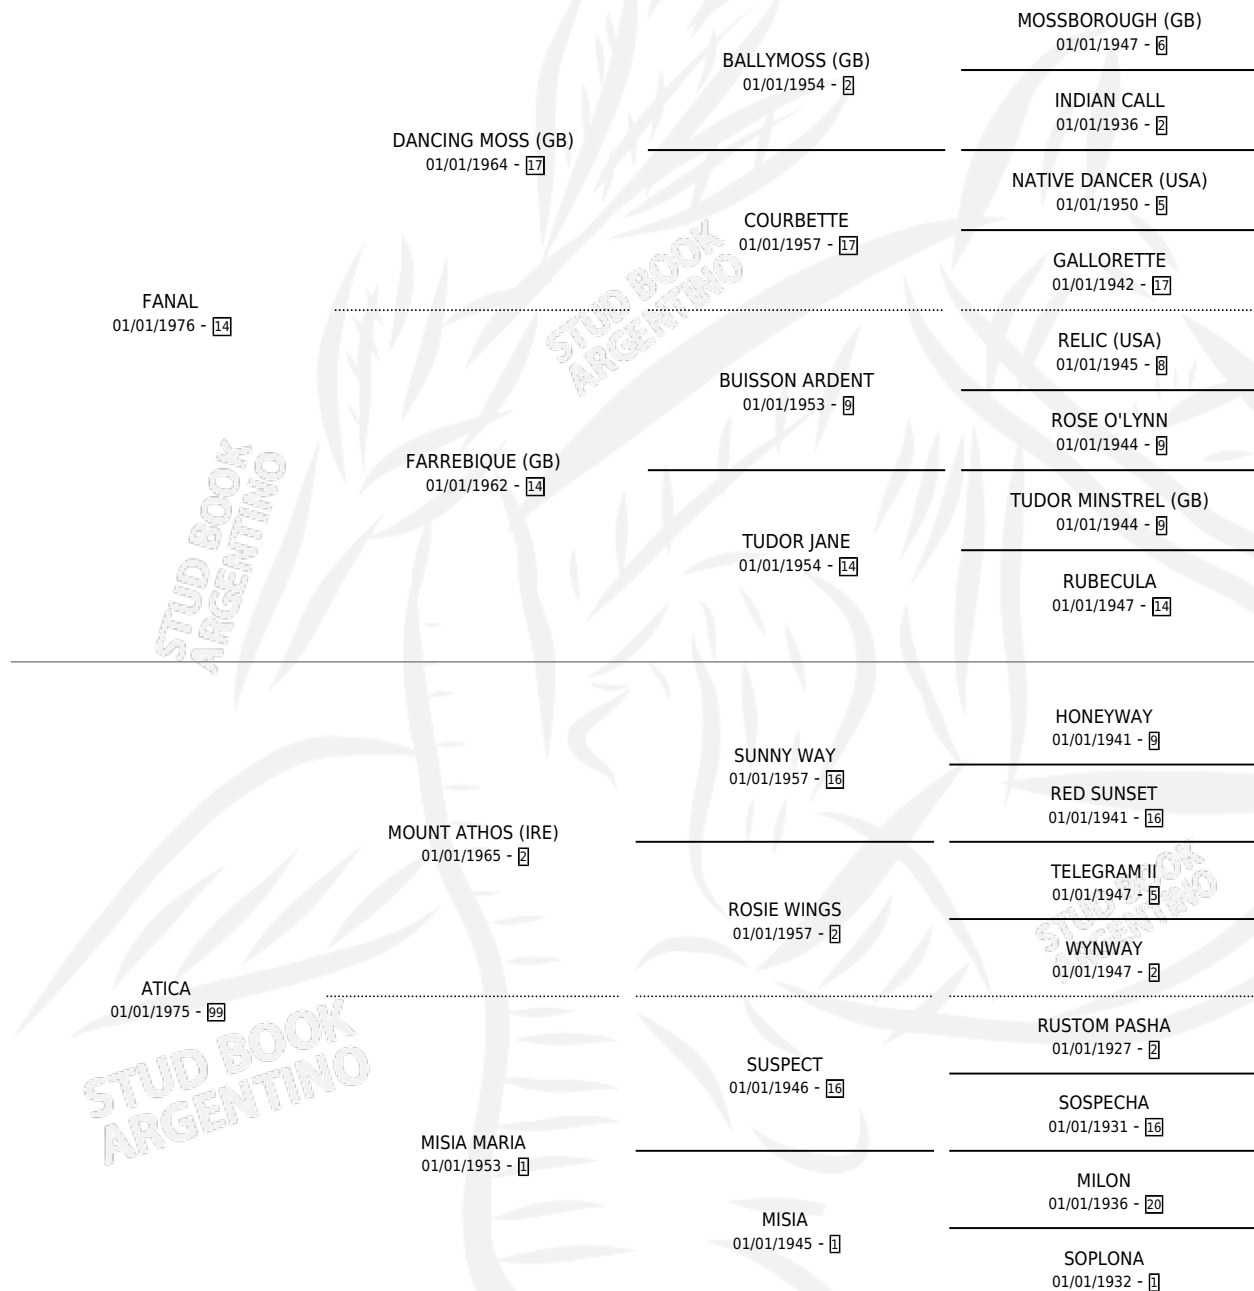

BELINDO

por **FANAL** y **ATICA** por **MOUNT ATHOS (IRE)**

Argentina · Macho · No Consigna · SP · 01/01/1982
Familia 99 · Volumen 31

ESTADO

TIPIFICACIÓN SANGUÍNEA	X
TIPIFICACIÓN POR ADN	X
PASAPORTE	X
IDENTIFICACIÓN POR MICROCHIP	X
REPRODUCTOR	X

Lugar de nacimiento: Campo particular

Criador: Sin dato

PEDIGREE

CAMPAÑA

Solo carreras oficiales de Argentina

POR EDAD

EDAD	CC	1°	2°	3°	4°	5°	NP	CLC	CLG	CLCG1	CLGG1	IMPORTE	GANANCIA / CC
6 AÑOS	1	1	0	0	0	0	0	0	0	0	0	\$0	\$0
TOTALES	1	1	0	0	0	0	0	0	0	0	0	\$0	\$0
%		100%	0.0%	0.0%	0.0%	0.0%	0.0%	0.0%	0.0%	0.0%	0.0%		