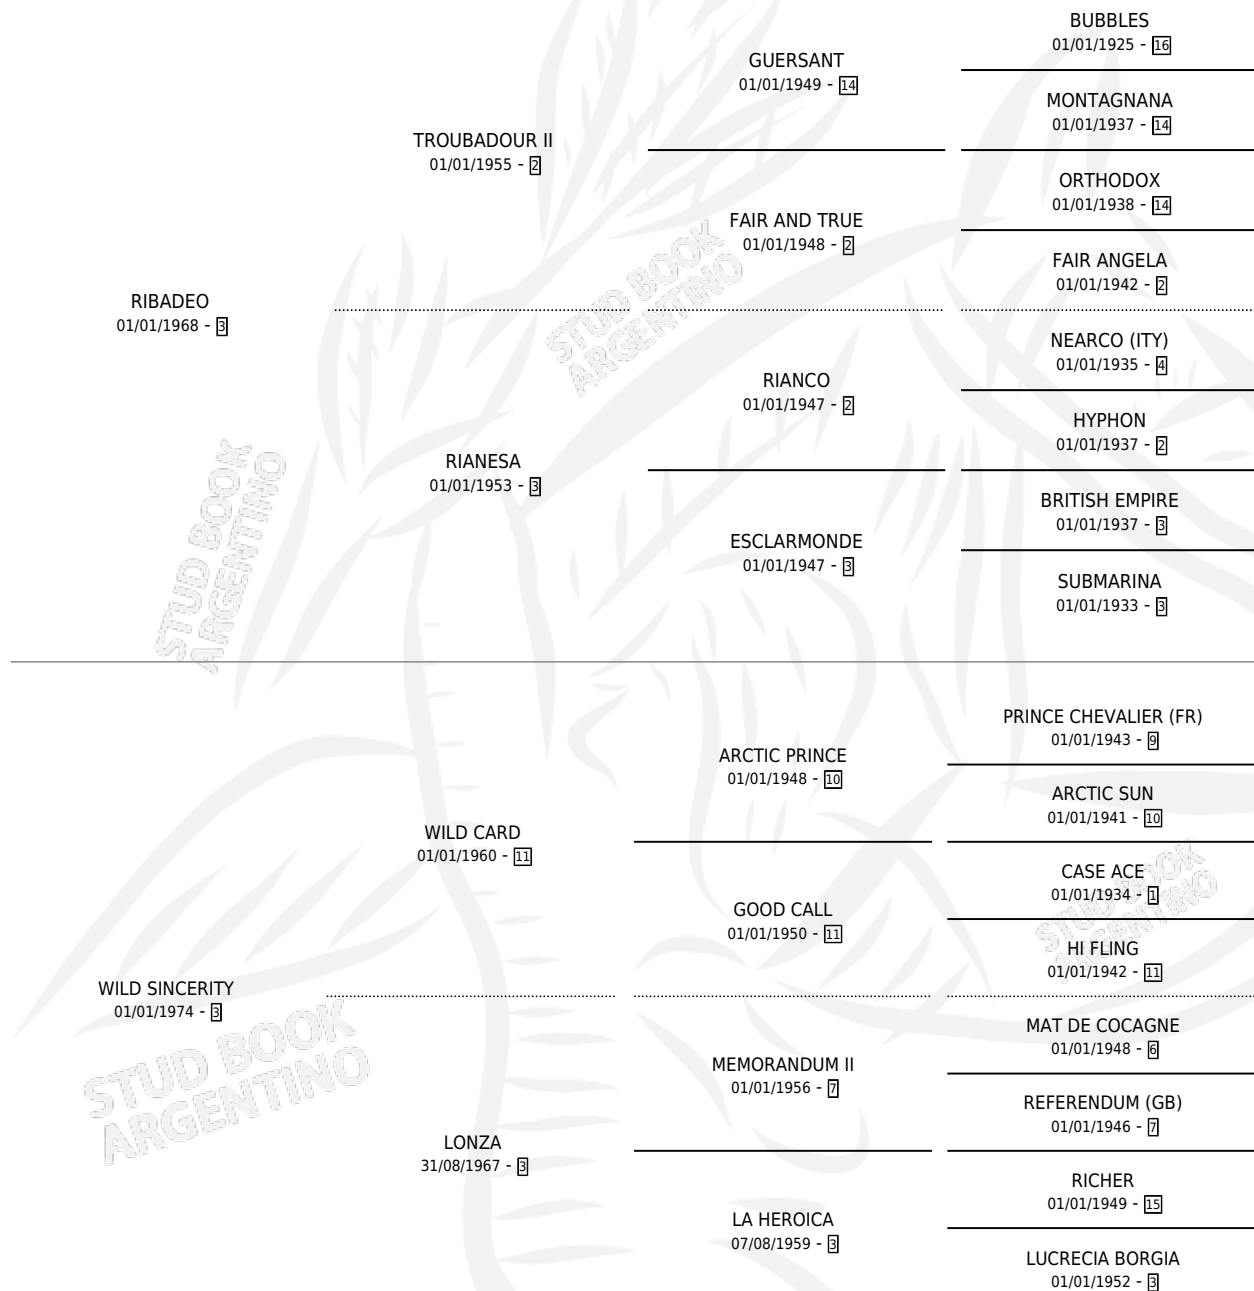

MUY SINCERA

por RIBADEO y WILD SINCERITY por WILD CARD

Argentina · Hembra · No Consigna · SP · 01/01/1982
Familia 3-b · Volumen 31

ESTADO

TIPIFICACIÓN SANGUÍNEA	X
TIPIFICACIÓN POR ADN	X
PASAPORTE	X
IDENTIFICACIÓN POR MICROCHIP	X
REPRODUCTOR	X

Lugar de nacimiento: Campo particular

Criador: Sin dato

PEDIGREE

CAMPAÑA

Solo carreras oficiales de Argentina

POR EDAD

EDAD	CC	1°	2°	3°	4°	5°	NP	CLC	CLG	CLCG1	CLGG1	IMPORTE	GANANCIA / CC
6 AÑOS	2	2	0	0	0	0	0	0	0	0	0	\$0	\$0
TOTALES	2	2	0	0	0	0	0	0	0	0	0	\$0	\$0
%		100%	0.0%	0.0%	0.0%	0.0%	0.0%	0.0%	0.0%	0.0%	0.0%		