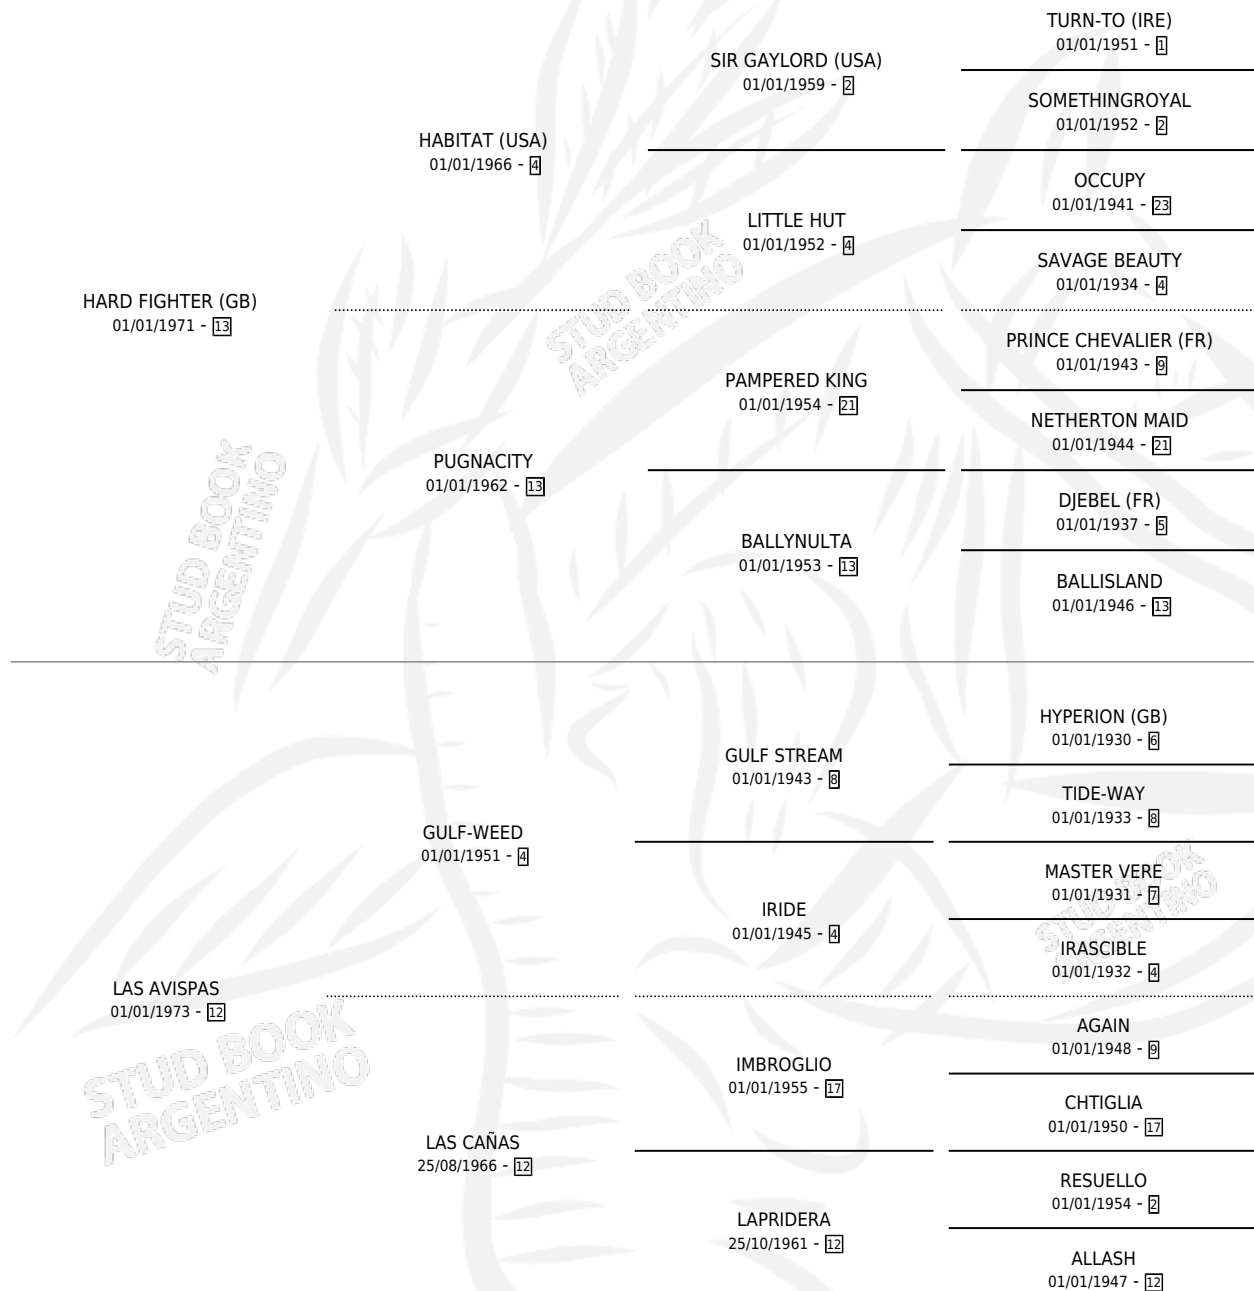

LA LUCERNA

por **HARD FIGHTER (GB)** y **LAS AVISPAS** por **GULF-WEED**

Argentina · Hembra · Zaino · SP · 29/07/1982
Familia 12-d · Volumen 31

ESTADO

TIPIFICACIÓN SANGUÍNEA	✓
TIPIFICACIÓN POR ADN	X
PASAPORTE	X
IDENTIFICACIÓN POR MICROCHIP	X
REPRODUCTOR	✓

Lugar de nacimiento: Campo particular

Criador: Sin dato

~

HIJOS

	MACHOS	HEMBRAS
3 NACIERON	2	1
1 CORRIERON	0	1

SIN ACTUACIONES

PEDIGREE